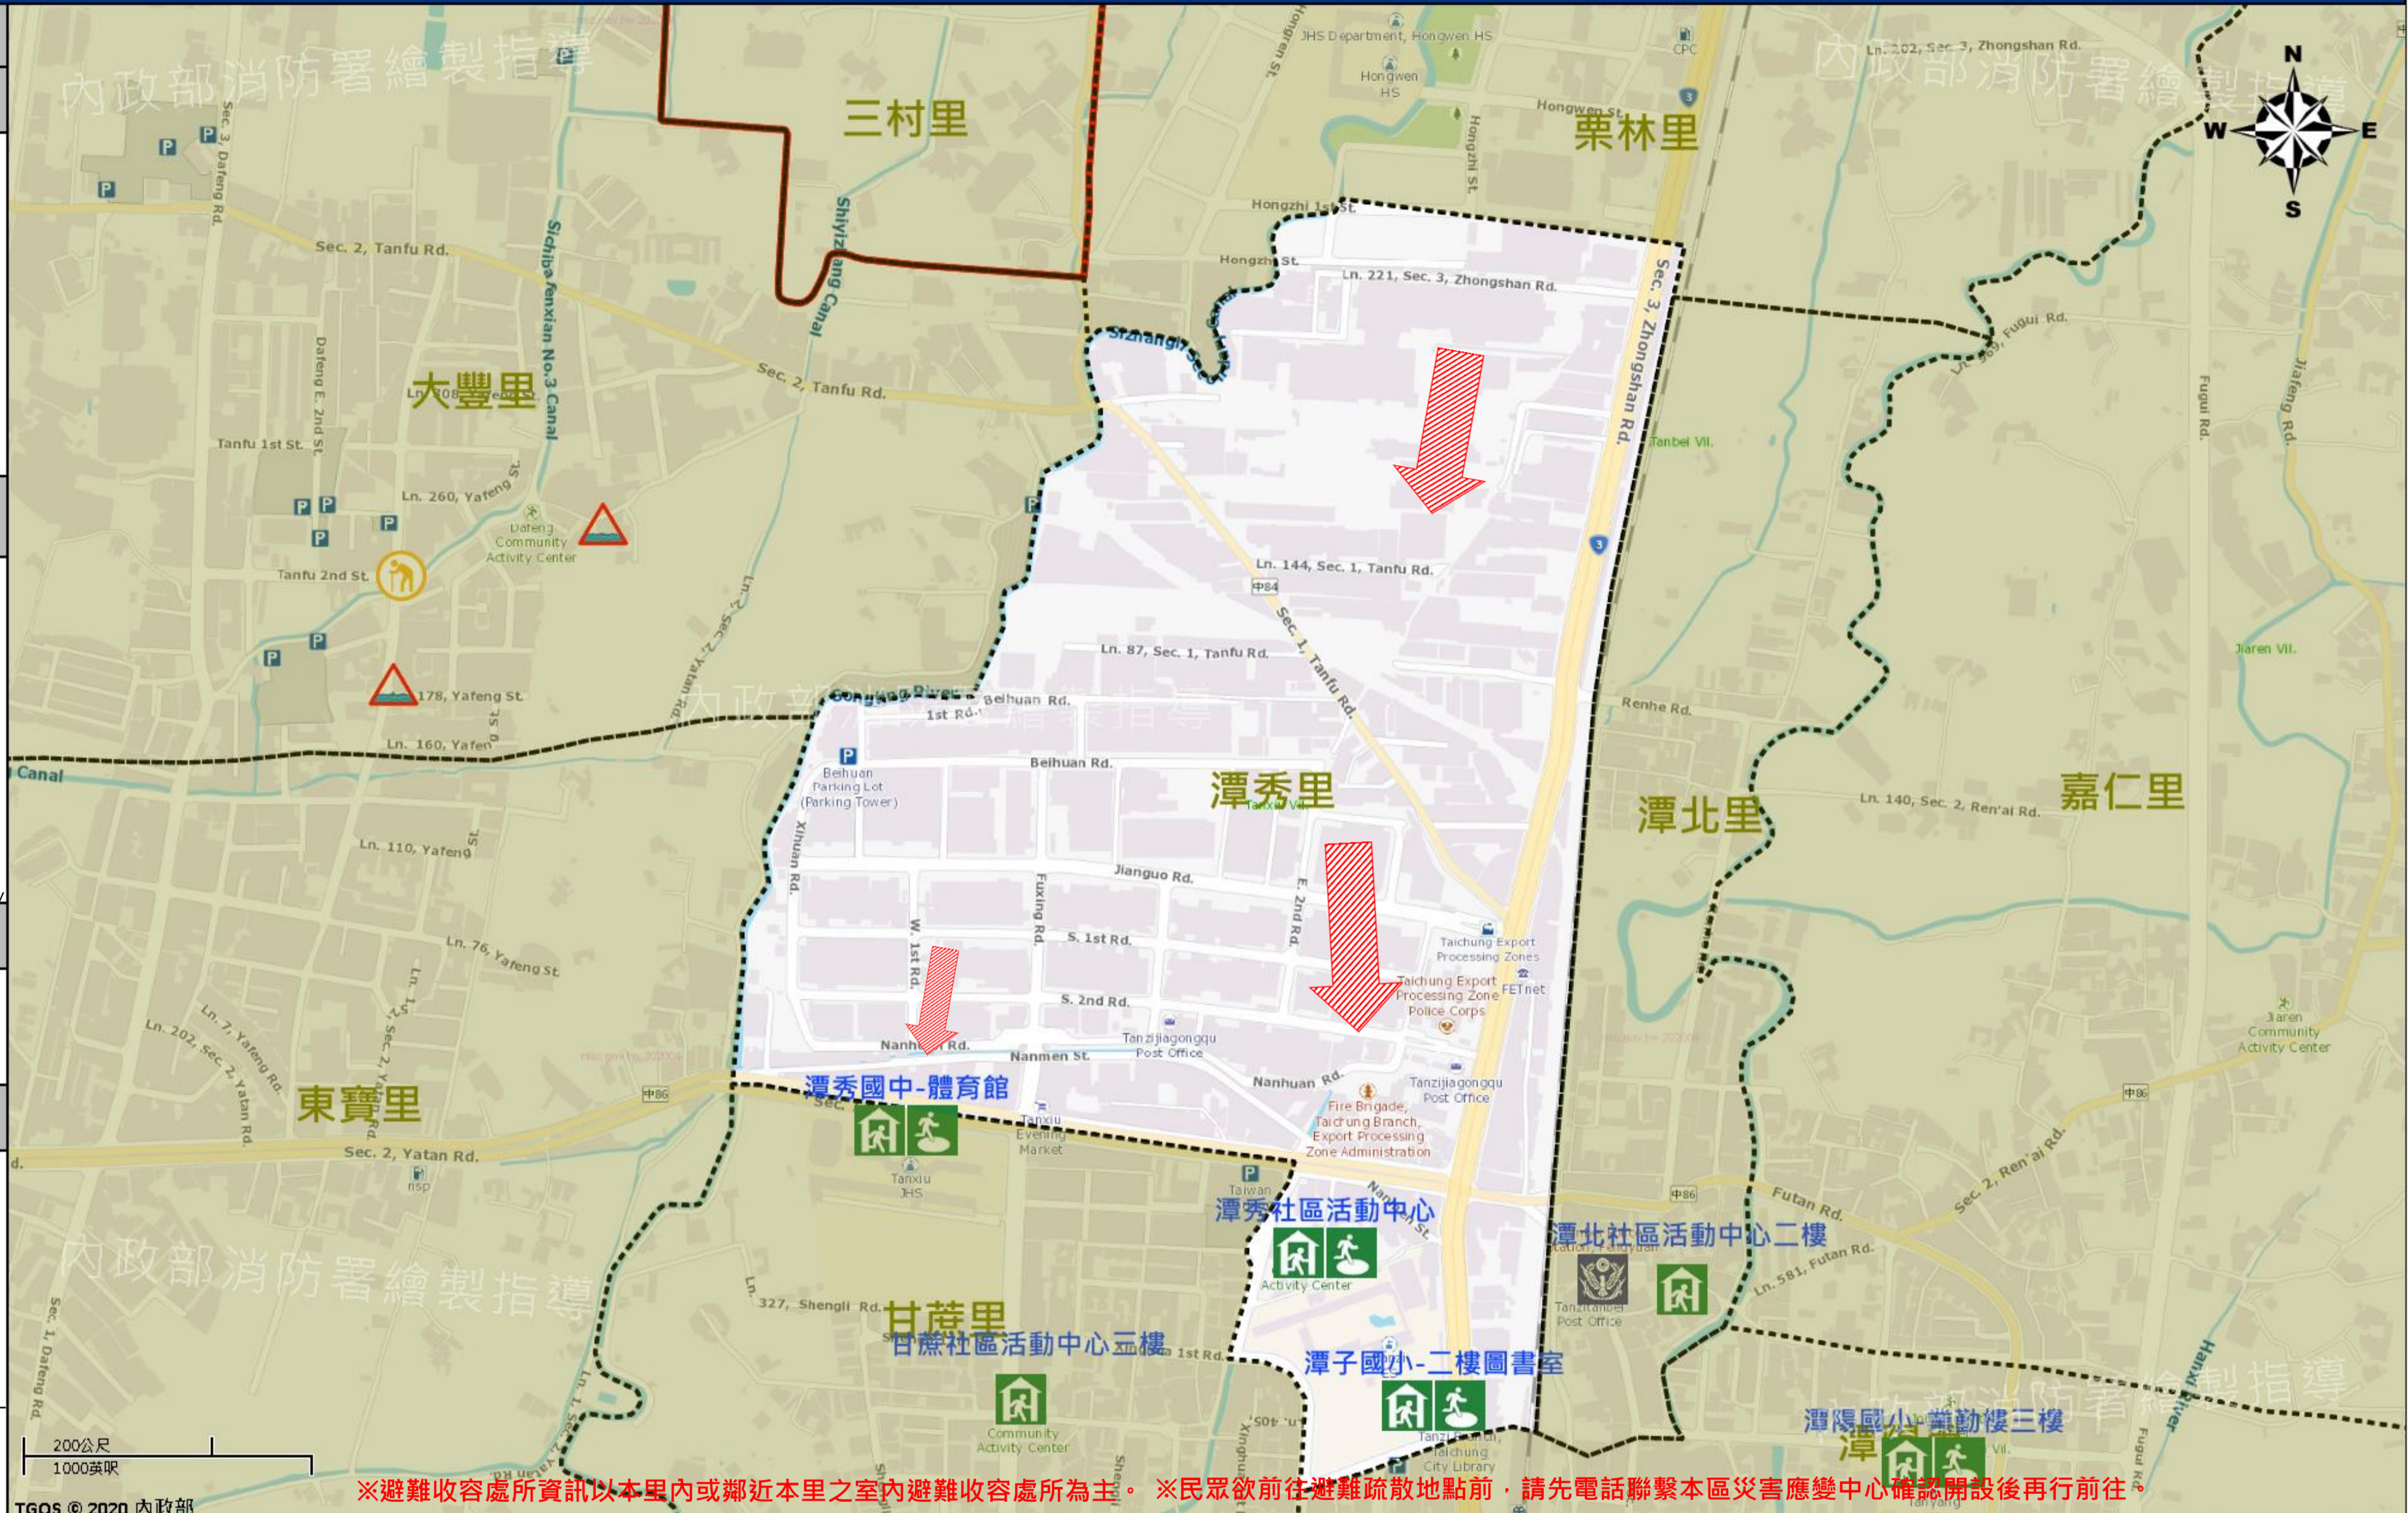

臺中市潭子區潭秀里簡易疏散避難地圖 Tanxiu Vil., Tanzi District, Taichung City Simple Evacuation Map No.6601700-002(1/1)

防災資訊表
Information Table

災害通報單位
Notification Unit

臺中市災害應變中心 Taichung EOC
04-23811119#567
潭子區災害應變中心 Tanzi District EOC
04-25388699
警察局大雅分局 Police Department
04-25224684
消防局潭子分隊 Fire Bureau
04-25327425
1999臺中市民一碼通 Citizen Helpline
1999

防災資訊網站
Emergency Information website

經濟部水利署防災資訊服務網
Water Resources Agency, Ministry of Economic Affairs
<http://fhy2.wra.gov.tw/>

行政院農委會土石流防災資訊網
Debris Flow Disaster Prevention Information
<http://246.swcb.gov.tw/>

NCDR災害情資網
National Science and Technology Center for Disaster Reduction
<http://ceocdss.ncdr.nat.gov.tw/>

臺中市政府水利局防災資訊網
Water Resources Bureau of Taichung City Government
<https://wrbeochi.taichung.gov.tw/TCSAFE/>

緊急聯絡人
Emergency Contact person

里長：楊明智
Chief of Tanxiu Vil. : YANG,MING-JR
電話 Tel : (04)25320457
手機 Phone Number : 0910-452887

避難收容處所
Emergency Shelter

名稱：潭秀社區活動中心 (水) (震) (土)
地址：雅潭路一段39巷10號
聯絡人：陳鴻源
聯絡電話：(04)25388699#1120
管理人：林來發
聯絡電話：(04)25325946
收容面積：293平方公尺
容納人數：70人

名稱：潭子國小-二樓圖書室 (水) (震) (土)
地址：中山路二段435號
聯絡人：陳鴻源
聯絡電話：(04)25388699#1120
管理人：胡凱文
聯絡電話：(04)25324610#243
收容面積：640平方公尺
容納人數：150人

直升機停機處
Heliport Info

名稱：潭秀國中
轄區分隊(電話)：潭子分隊(04-25327425)

潭子區區公所2020年6月製作
Made in Jun 2020 by Tanzi District, Taichung City

※避難收容處所資訊以本里內或鄰近本里之室內避難收容處所為主。※民眾欲前往避難疏散地點前，請先電話聯繫本區災害應變中心確認開設後再行前往。

圖例 legend	防災 Disaster	道路 Road			設施 Facilities			界線 Administrative boundary
		避難疏散方向 Evacuation route	一般道路 Road	省道 Provincial Road	室外避難處所 Shelter	室內避難處所 Shelter	民生物資儲備處所 Material reserve	區行政界線 District level
	歷史淹水點位 History Flooding Point	縣道 County highway	快速道路 Expressway	醫療機構 Hospital	警察單位 Police station	消防單位 Fire agency	里行政界線 Village level	
	歷史坡地災害 History slope point	國道 Highway	臺灣鐵路 TRA	社福機構(身障) Disabled Persons	社福機構(老人) Elderly welfare institution	社福機構(兒少) Children welfare		
		臺灣高鐵 THSR		一般護理之家 Nursing Home	災害應變中心 Emergency Operation Center	直升機停機處 Heliport