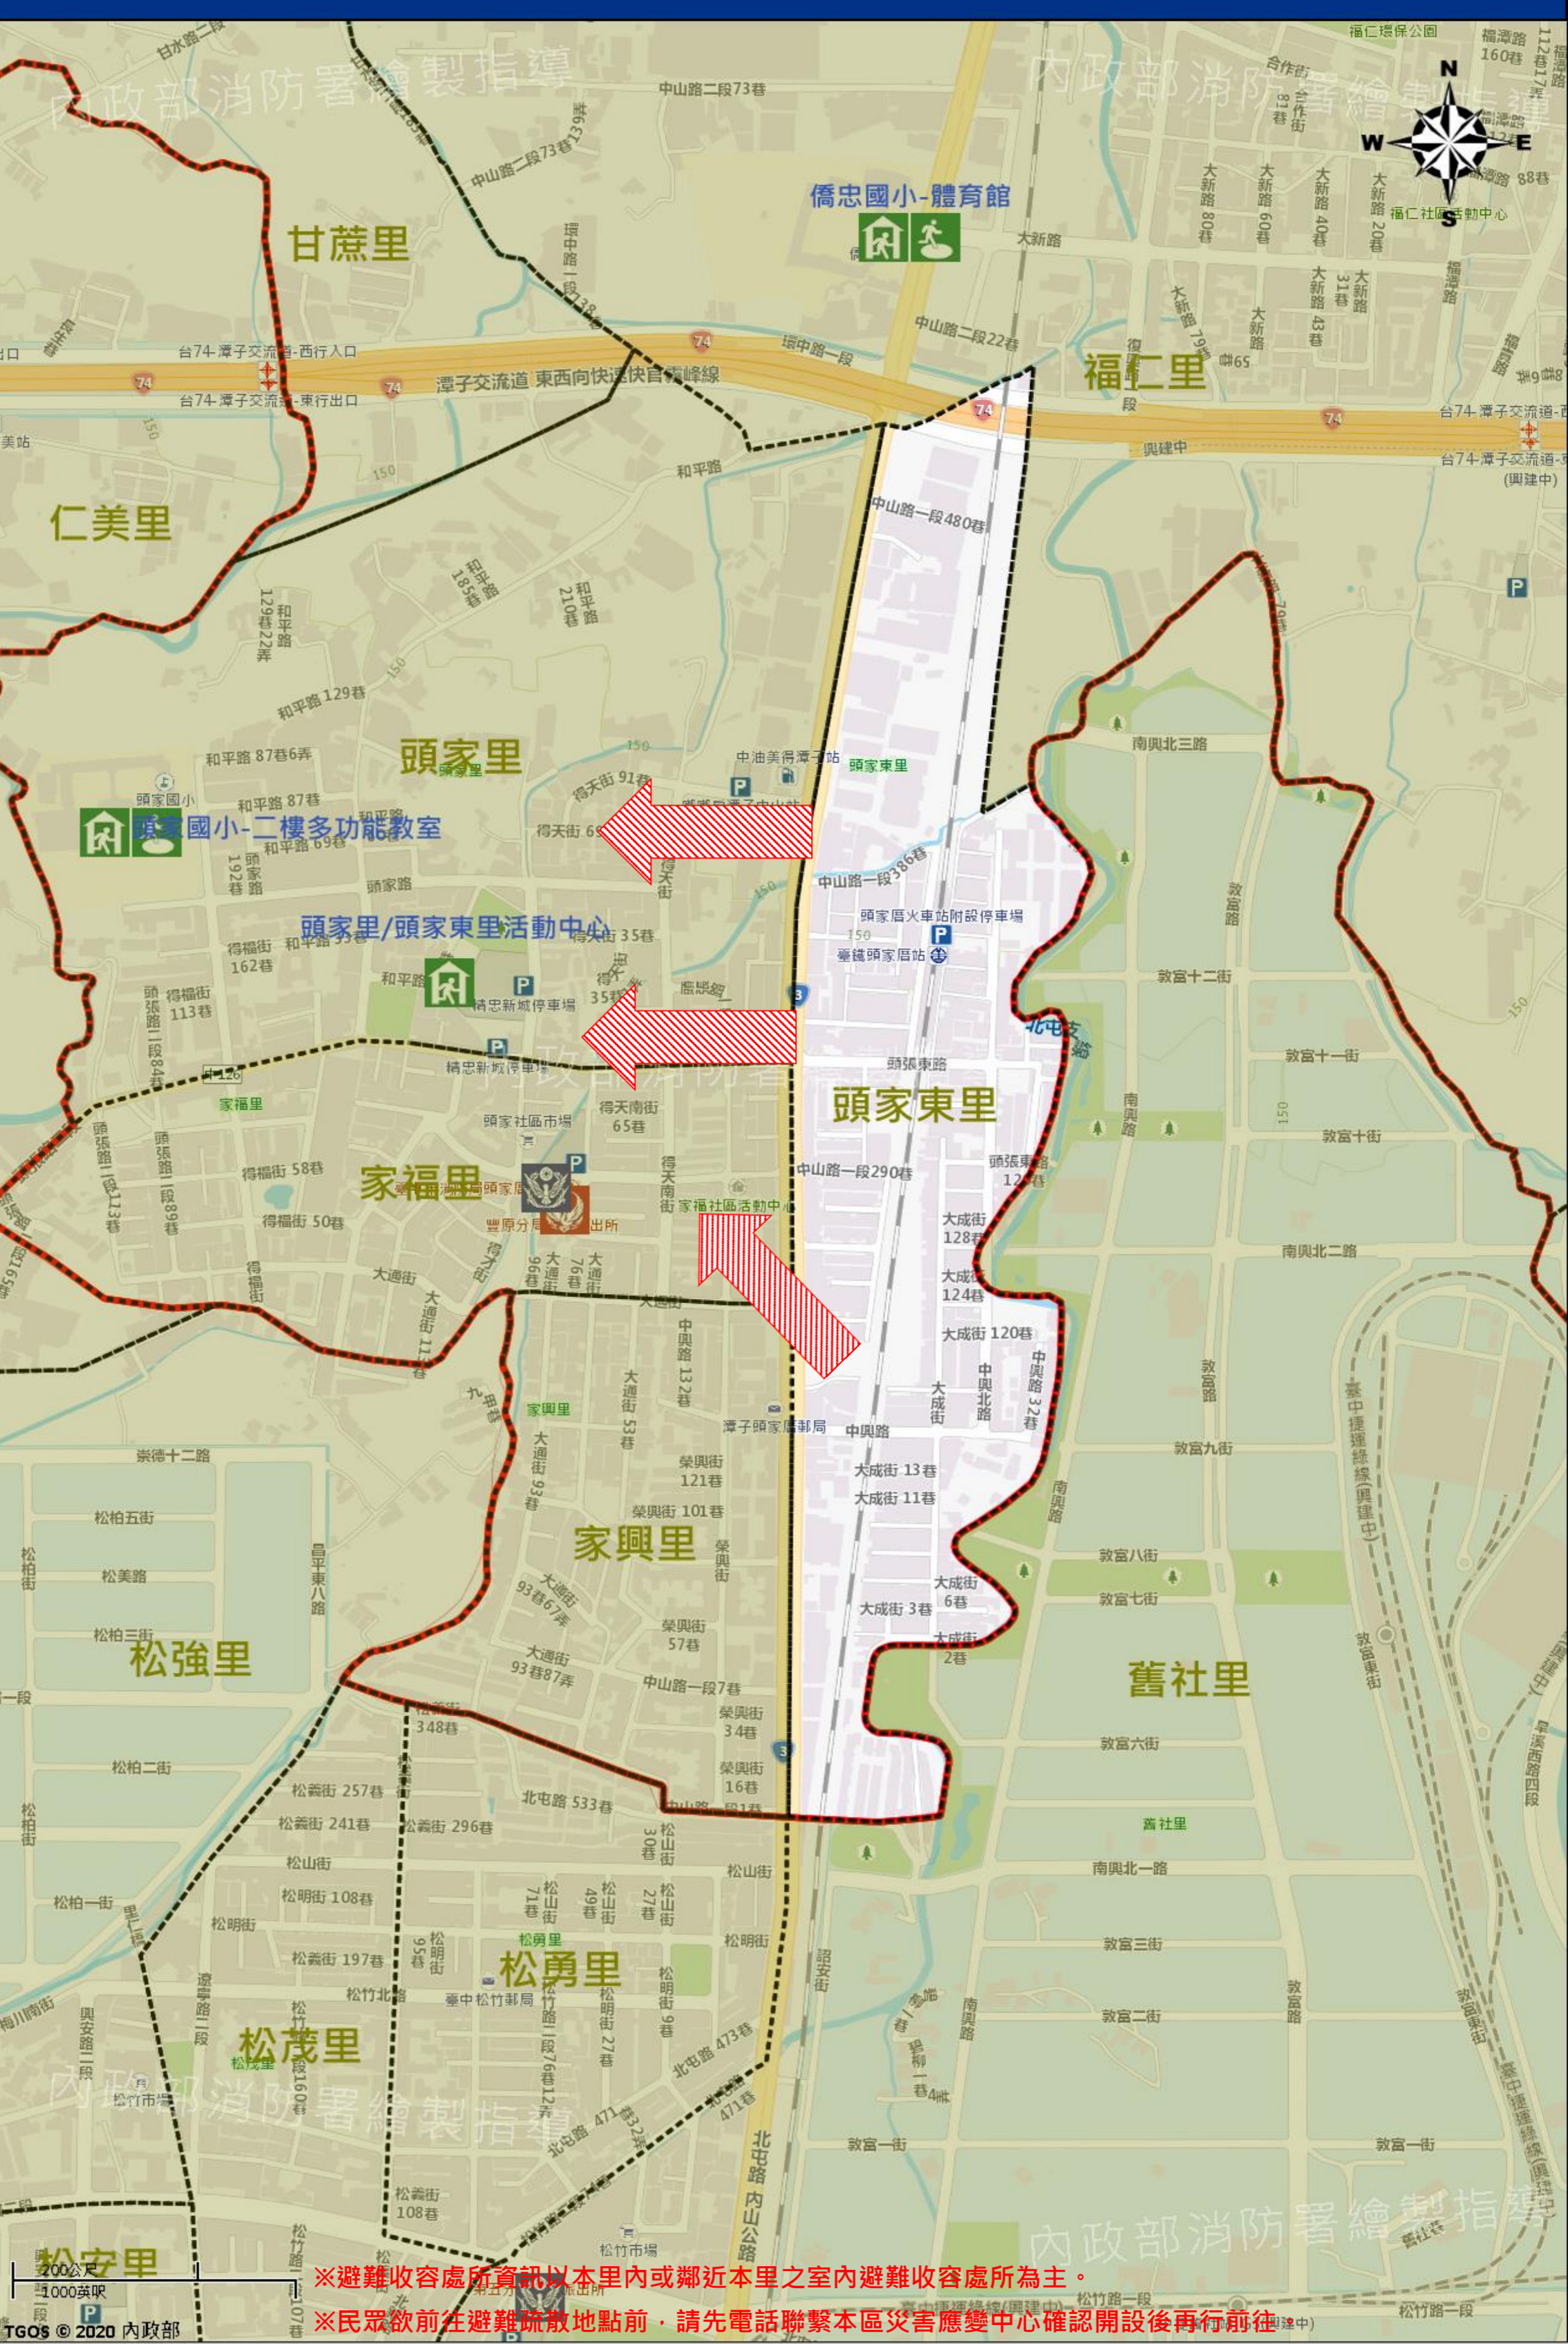

防災資訊表 Information Table
災害通報單位 Notification Unit
臺中市災害應變中心 Taichung EOC 04-23811119#567 潭子區災害應變中心Tanzi District EOC 04-25388699 警察局大雅分局 Police Department 04-25665216 消防局頭家厝分隊 Fire Bureau 04-25325119 1999臺中市民一碼通 Citizen Helpline 1999
防災資訊網站 Emergency Information website
 經濟部水利署防災資訊服務網 Water Resources Agency, Ministry of Economic Affairs http://fhy2.wra.gov.tw/  行政院農委會土石流防災資訊網 Debris Flow Disaster Prevention Information http://246.swcb.gov.tw/  NCDR災害情資網 National Science and Technology Center for Disaster Reduction http://ceodss.ncdr.nat.gov.tw/  臺中市政府水利局防災資訊網 Water Resources Bureau of Taichung City Government https://wrbecchi.taichung.gov.tw/TCSA/EOP
緊急聯絡人 Emergency Contact person
里長：劉進福 Chief of Toujiadong Vil. : LIOU, JIN-FU 電話 Tel : (04)25368224 手機 Phone Number : 0933-460826
避難收容處所 Emergency Shelter
名稱：僑忠國小-體育館 (水 震 土) 地址：中山路二段31號 聯絡人：陳鴻源 聯絡電話：(04)25388699#1120 管理人：張嘉真 聯絡電話：(04)25324740#105 收容面積：1420平方公尺 容納人數：350人
名稱：頭家里/頭家東里活動中心 地址：和平路16巷38號 (水 震 土) 聯絡人：陳鴻源 聯絡電話：(04)25388699#1120 管理人：劉政賢 聯絡電話：(04)25388699#2104 收容面積：260平方公尺 容納人數：65人
名稱：頭家國小-二樓多功能教室 (水 震 土) 地址：得福街185號 聯絡人：陳鴻源 聯絡電話：(04)25388699#1120 管理人：邱柏勳 聯絡電話：(04)25325532#571 收容面積：700平方公尺 容納人數：160人
直升機停機處 Heliport Info
名稱：勝華電子倉庫停車場 轄區分隊(電話)：潭子分隊(04-25327425)

※避難收容處所資訊以本里內或鄰近本里之室內避難收容處所為主。
 ※民眾欲前往避難疏散地點前，請先電話聯繫本區災害應變中心確認開設後再行前往

圖例 legend	防災 Disaster	道路 Road		設施 Facilities			界線 Administrative boundary
	 避難疏散方向 Evacuation route	 一般道路 Road	 省道 Provincial Road	 室外避難處所 Shelter	 室內避難處所 Shelter	 民生物資儲備處所 Material reserve	 區行政界線 District level
 歷史淹水點位 History Flooding Point	 縣道 County highway	 快速道路 Expressway	 醫療機構 Hospital	 警察單位 Police station	 消防單位 Fire agency	 里行政界線 Village level	
 歷史坡地災害 History slope point	 國道 Highway	 臺灣鐵路 TRA	 社福機構(身障) Disabled Persons	 社福機構(老人) Elderly welfare institution	 社福機構(兒少) Children welfare		
	 臺灣高鐵 THSR		 一般護理之家 Nursing Home	 災害應變中心 Emergency Operation Center	 直升機停機處 Heliport		