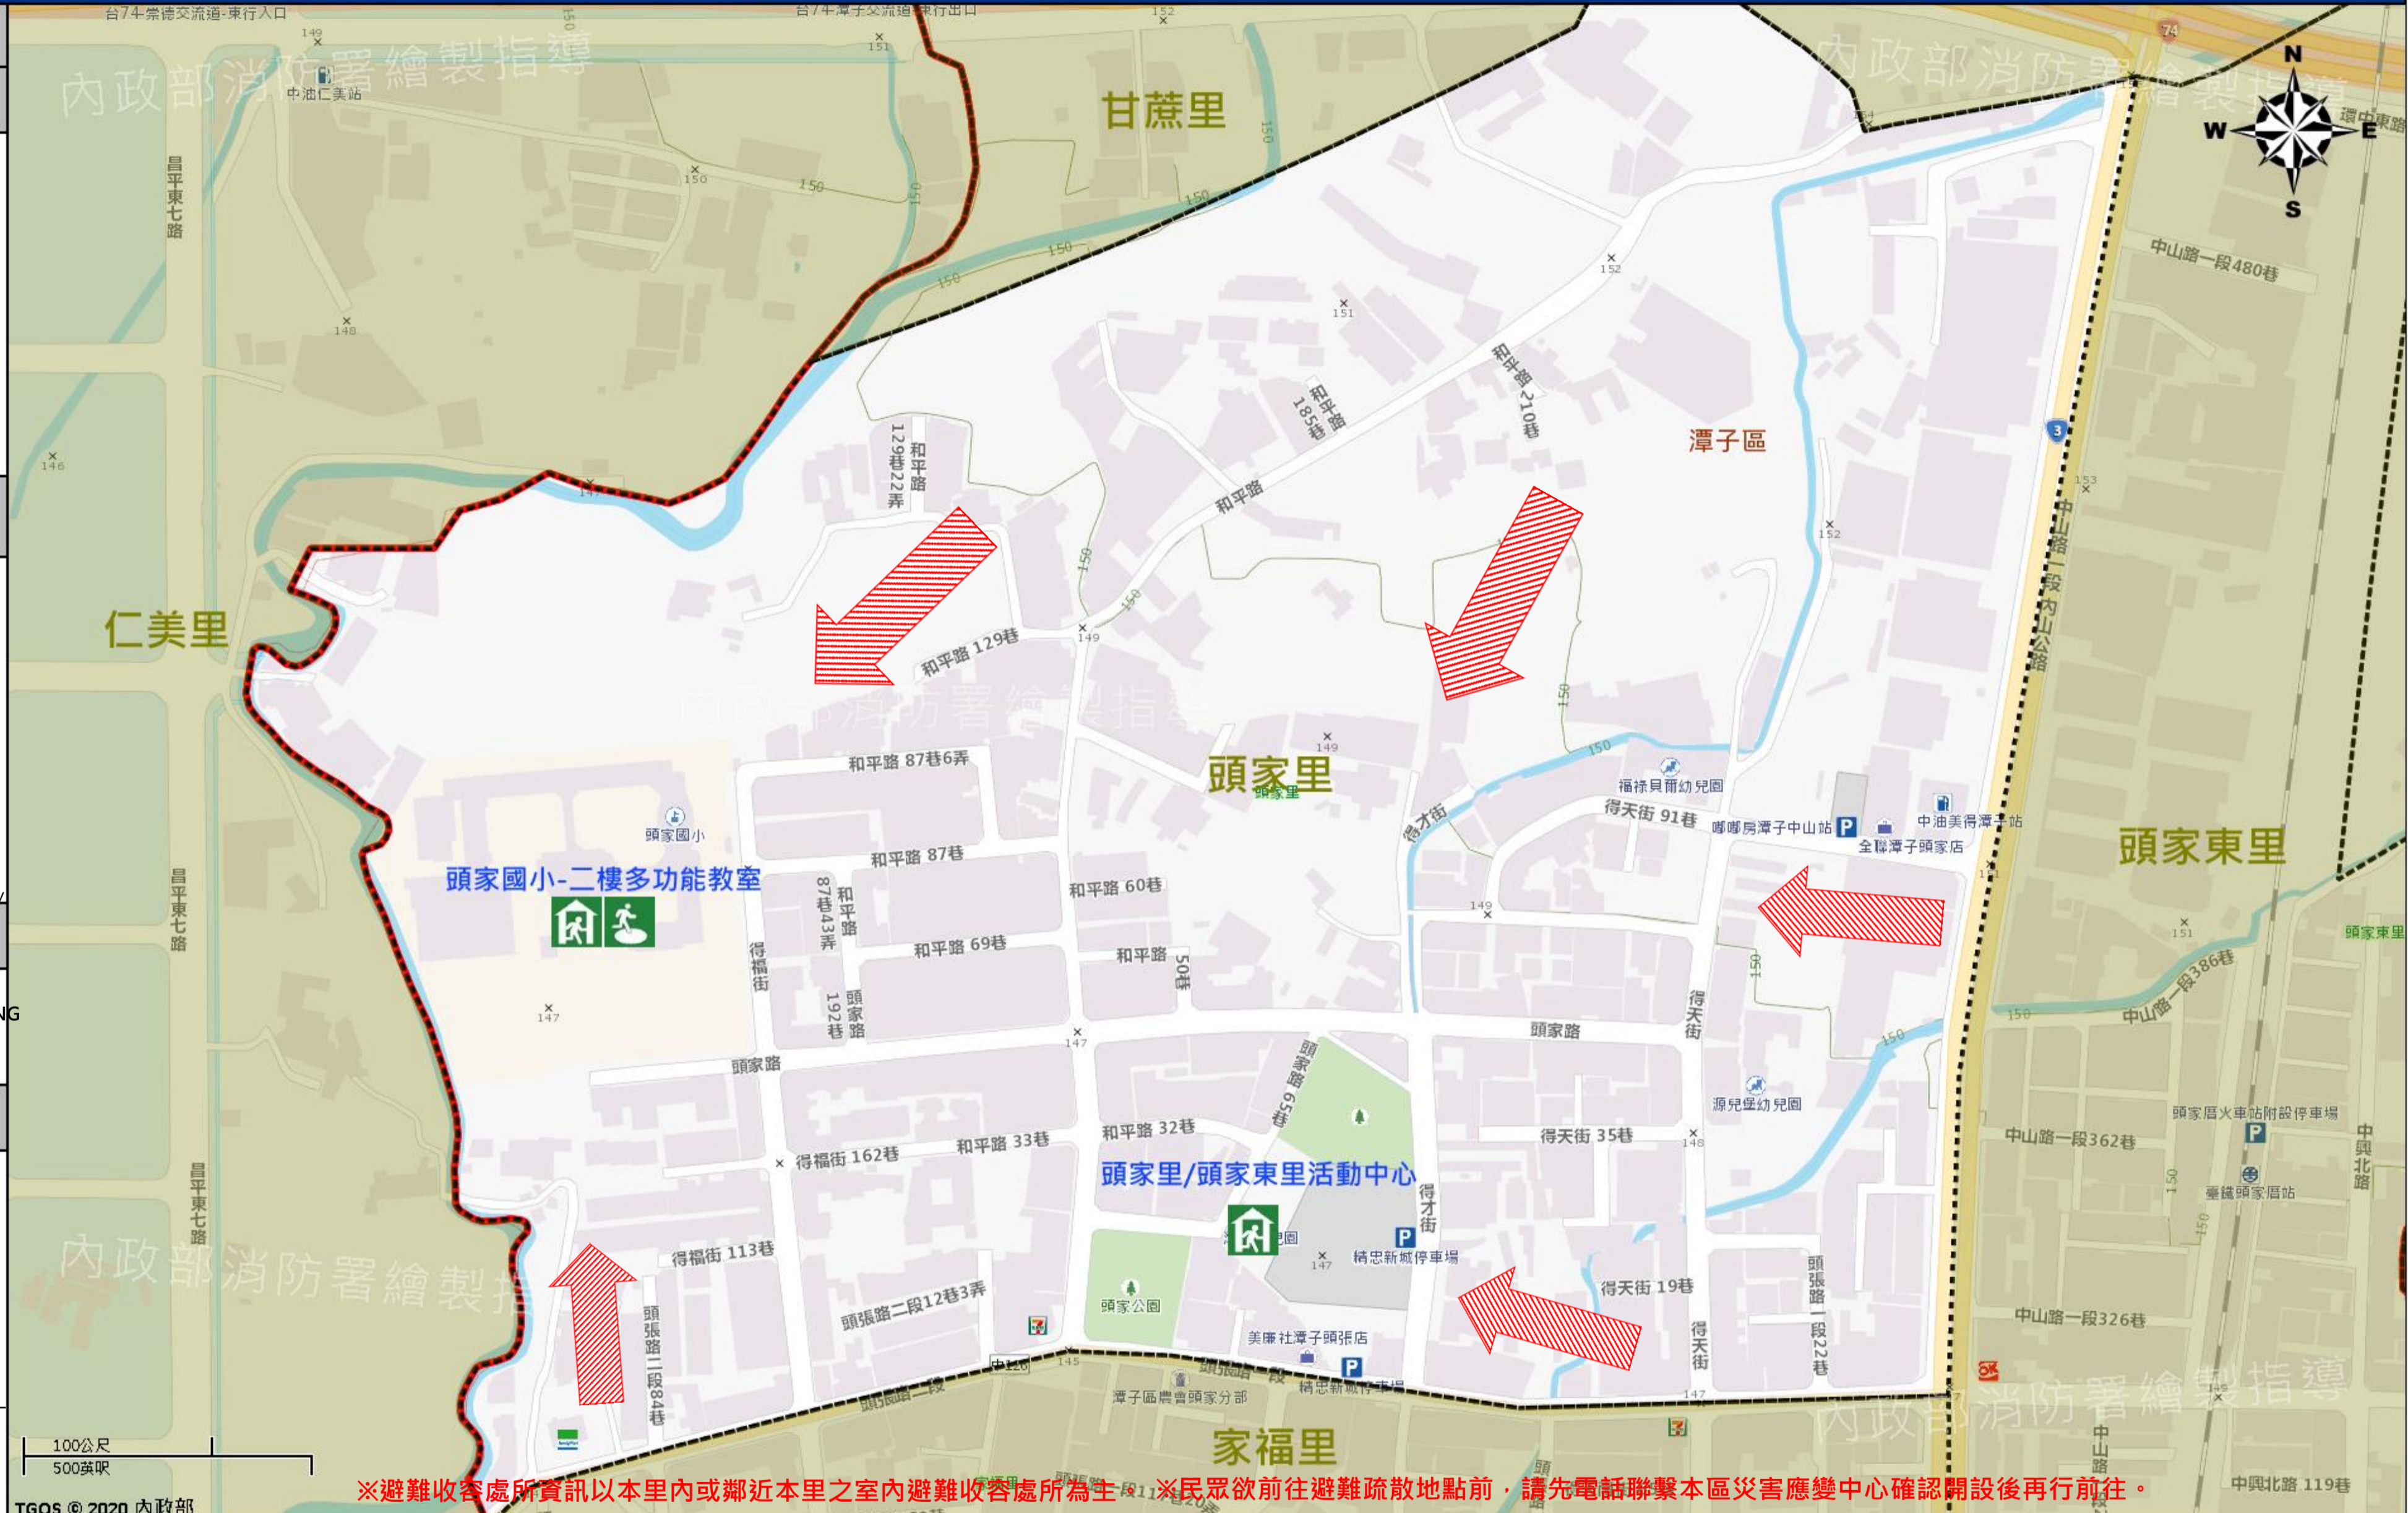

聯絡電話：(04)25325532#571

收容面積：700平方公尺

容納人數：160人

直升機停機處
Heliport Info

潭子區區公所2020年6月製作
Made in Jun 2020 by Tanzi District, Taichung City

※避難收容處所資訊以本里內或鄰近本里之室內避難收容處所為主 ※民眾欲前往避難疏散地點前，請先電話聯繫本區災害應變中心確認開設後再行前往。

圖例 legend	防災 Disaster	道路 Road	設施 Facilities	界線 Administrative boundary
	避難疏散方向 Evacuation route	一般道路 Road	室外避難處所 Shelter	區行政界線 District level
	歷史淹水點位 History Flooding Point	縣道 County highway	醫療機構 Hospital	里行政界線 Village level
	歷史坡地災害 History slope point	國道 Highway	社福機構(身障) Disabled Persons	
		快速道路 Expressway	社福機構(老人) Elderly welfare institution	
		臺灣鐵路 TRA	社福機構(兒少) Children welfare	
		臺灣高鐵 THSR	一般護理之家 Nursing Home	
			災害應變中心 Emergency Operation Center	
			直升機停機處 Heliport	