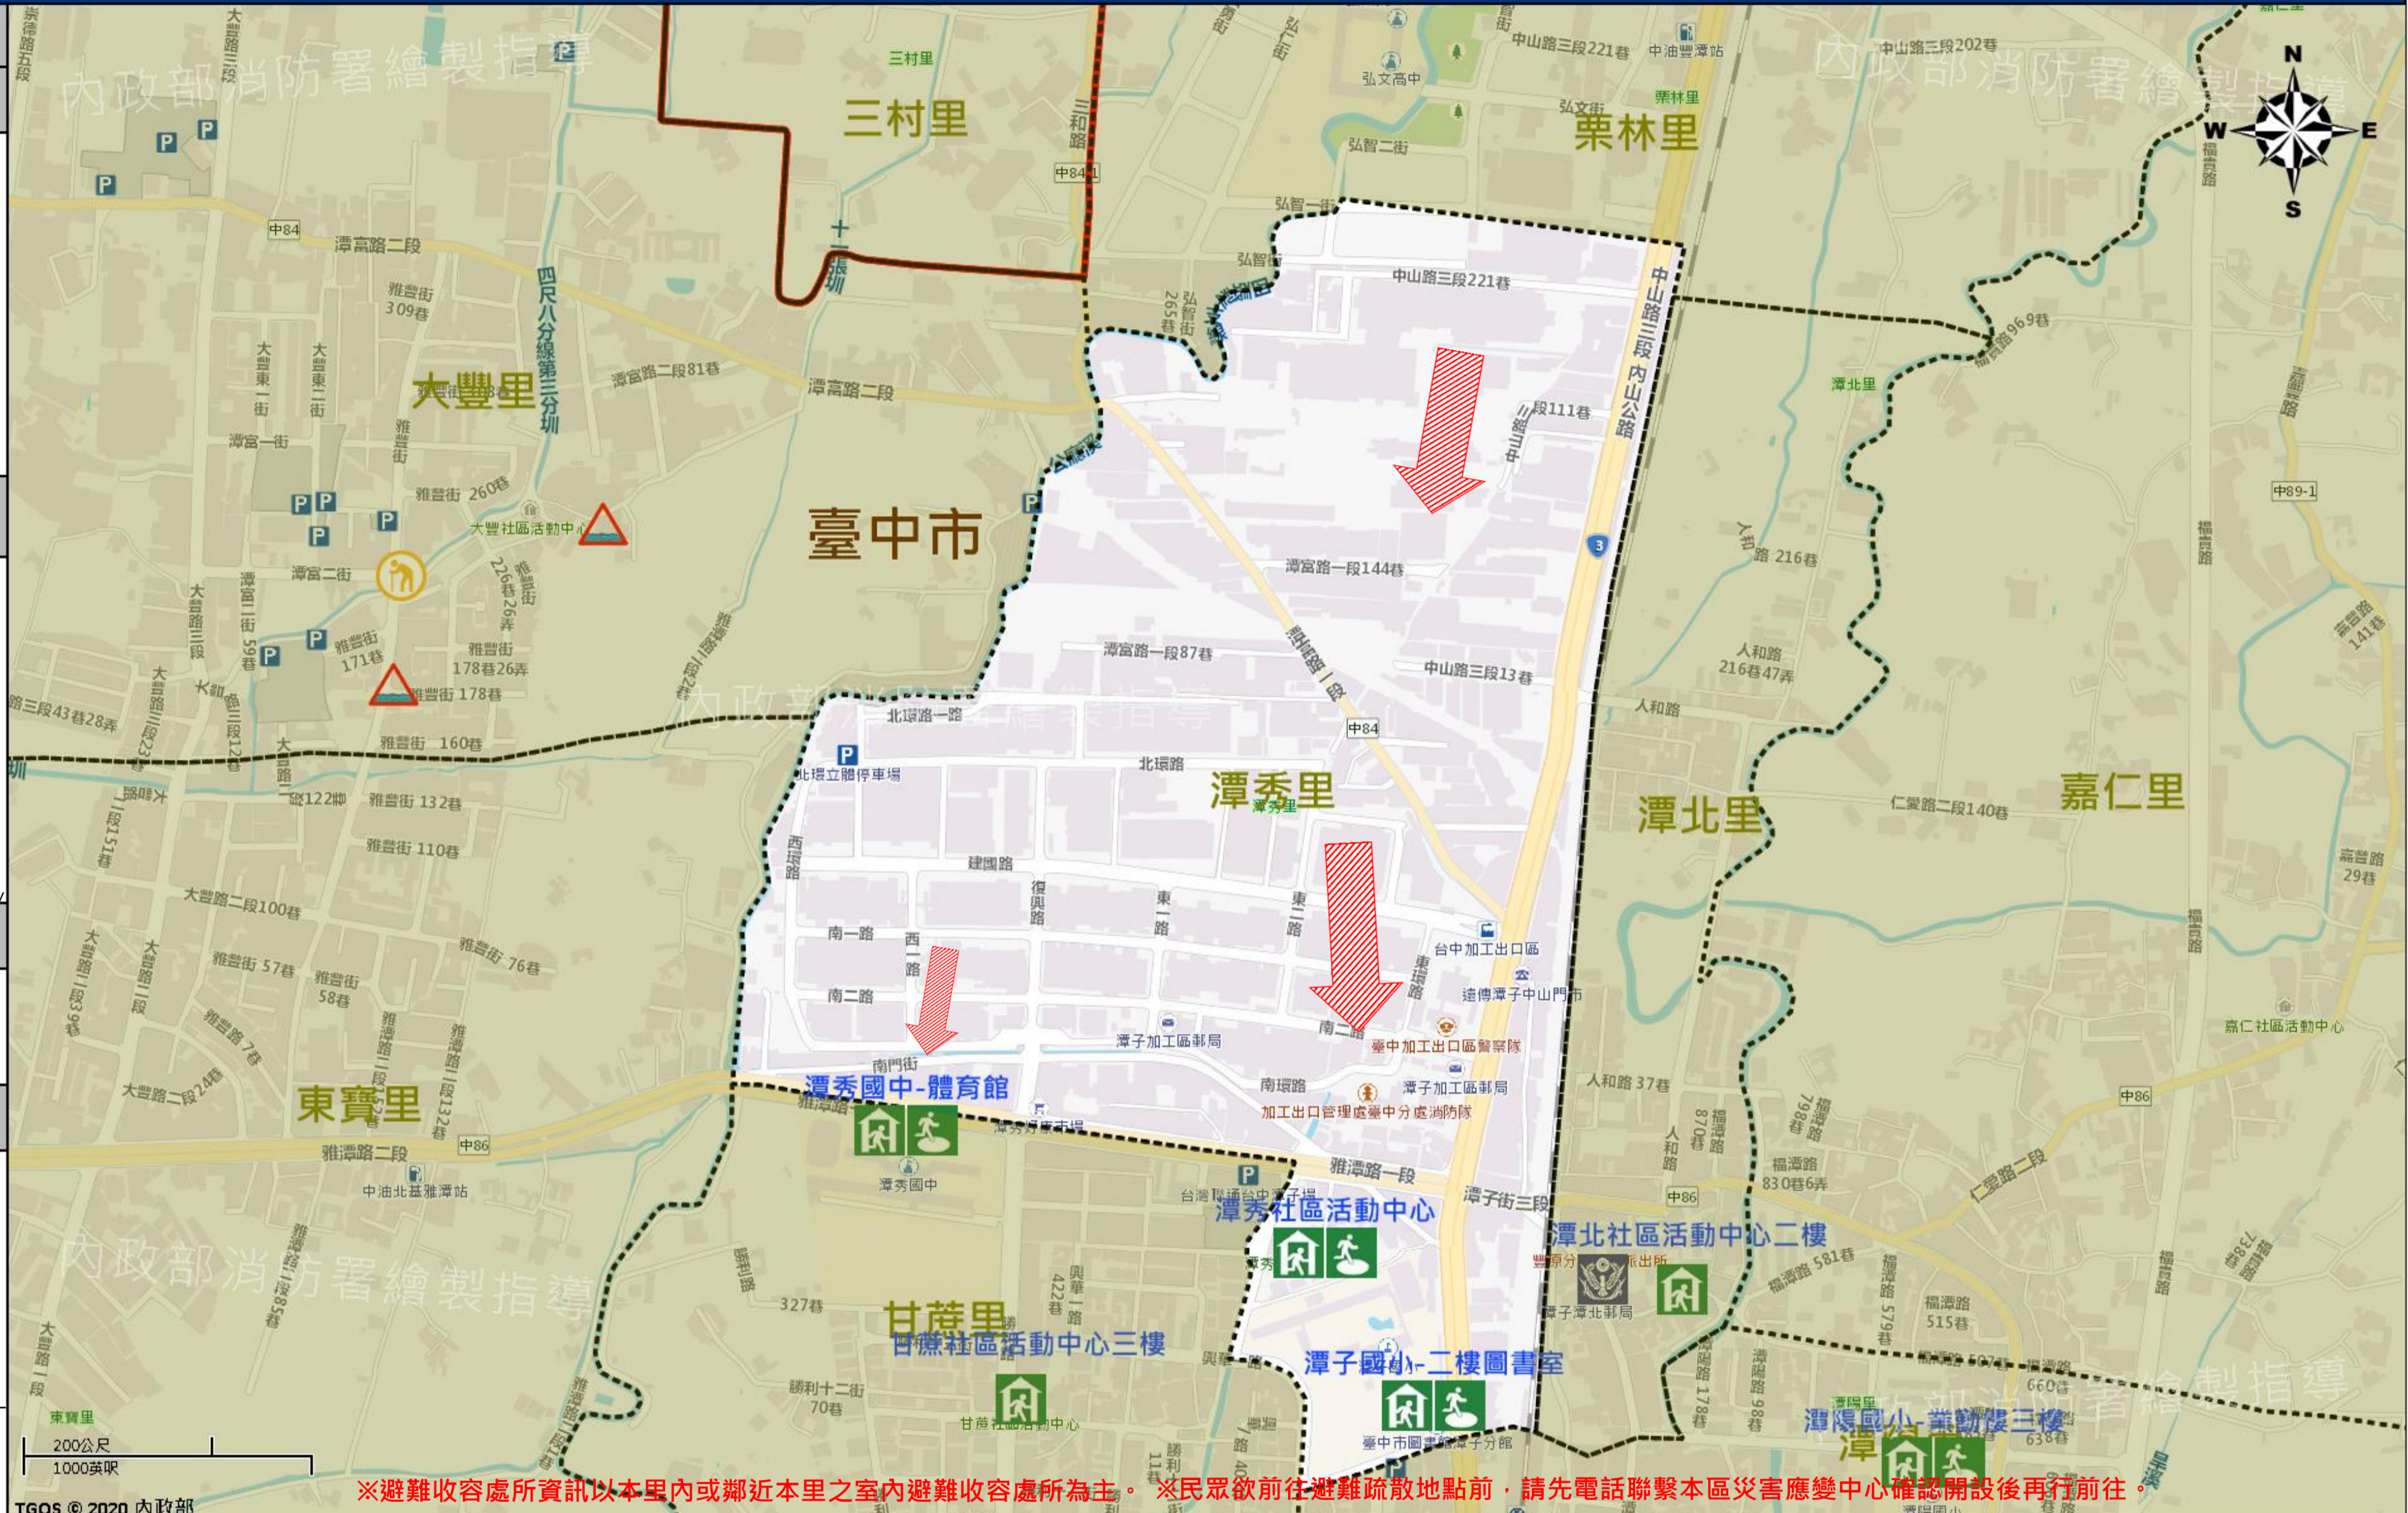

臺中市潭子區潭秀里簡易疏散避難地圖 Tanxiu Vil., Tanzi District, Taichung City Simple Evacuation Map No.6601700-002(1/1)

防災資訊表
Information Table

災害通報單位
Notification Unit

臺中市災害應變中心 Taichung EOC
04-23811119#567

潭子區災害應變中心Tanzi District EOC
04-25388699

警察局大雅分局 Police Department
04-25665216

消防局潭子分隊 Fire Bureau
04-25327425

1999臺中市民一碼通 Citizen Helpline
1999

防災資訊網站
Emergency Information website

經濟部水利署防災資訊服務網
Water Resources Agency, Ministry of Economic Affairs
<http://fhy2.wra.gov.tw/>

行政院農委會土石流防災資訊網
Debris Flow Disaster Prevention Information
<http://246.swcb.gov.tw/>

NCDR災害情資網
National Science and Technology Center for Disaster Reduction
<http://ceodss.ncdr.nat.gov.tw/>

臺中市政府水利局防災資訊網
Water Resources Bureau of Taichung City Government
<https://wrbeochi.taichung.gov.tw/TCSAFE/>

緊急聯絡人
Emergency Contact person

里長：楊明智
Chief of Tanxiu Vil. : YANG,MING-JR
電話 Tel : (04)25320457
手機 Phone Number : 0910-452887

避難收容處所
Emergency Shelter

名稱：潭秀社區活動中心 (水)(震)(土)
地址：雅潭路一段39巷10號
聯絡人：陳鴻源
聯絡電話：(04)25388699#1120
管理人：林來發
聯絡電話：(04)25325946
收容面積：293平方公尺
容納人數：70人

名稱：潭子國小-二樓圖書室 (水)(震)(土)
地址：中山路二段435號
聯絡人：陳鴻源
聯絡電話：(04)25388699#1120
管理人：胡凱文
聯絡電話：(04)25324610#243
收容面積：640平方公尺
容納人數：150人

直升機停機處
Heliport Info

名稱：潭秀國中
轄區分隊(電話)：潭子分隊(04-25327425)

潭子區區公所2020年6月製作
Made in Jun 2020 by Tanzi District, Taichung City

※避難收容處所資訊以本里內或鄰近本里之室內避難收容處所為主。※民眾欲前往避難疏散地點前，請先電話聯繫本區災害應變中心確認開設後再行前往。

圖例 legend	防災 Disaster	道路 Road	設施 Facilities	界線 Administrative boundary
	避難疏散方向 Evacuation route	一般道路 Road	室外避難處所 Shelter	區行政界線 District level
	歷史淹水點位 History Flooding Point	縣道 County highway	醫療機構 Hospital	里行政界線 Village level
	歷史坡地災害 History slope point	國道 Highway	社福機構(身障) Disabled Persons	社福機構(兒少) Children welfare
		臺灣鐵路 TRA	社福機構(老人) Elderly welfare institution	社福機構(兒少) Children welfare
		臺灣高鐵 THSR	一般護理之家 Nursing Home	直升機停機處 Heliport
			室內避難處所 Shelter	民生物資儲備處所 Material reserve
			警察單位 Police station	消防單位 Fire agency
			災害應變中心 Emergency Operation Center