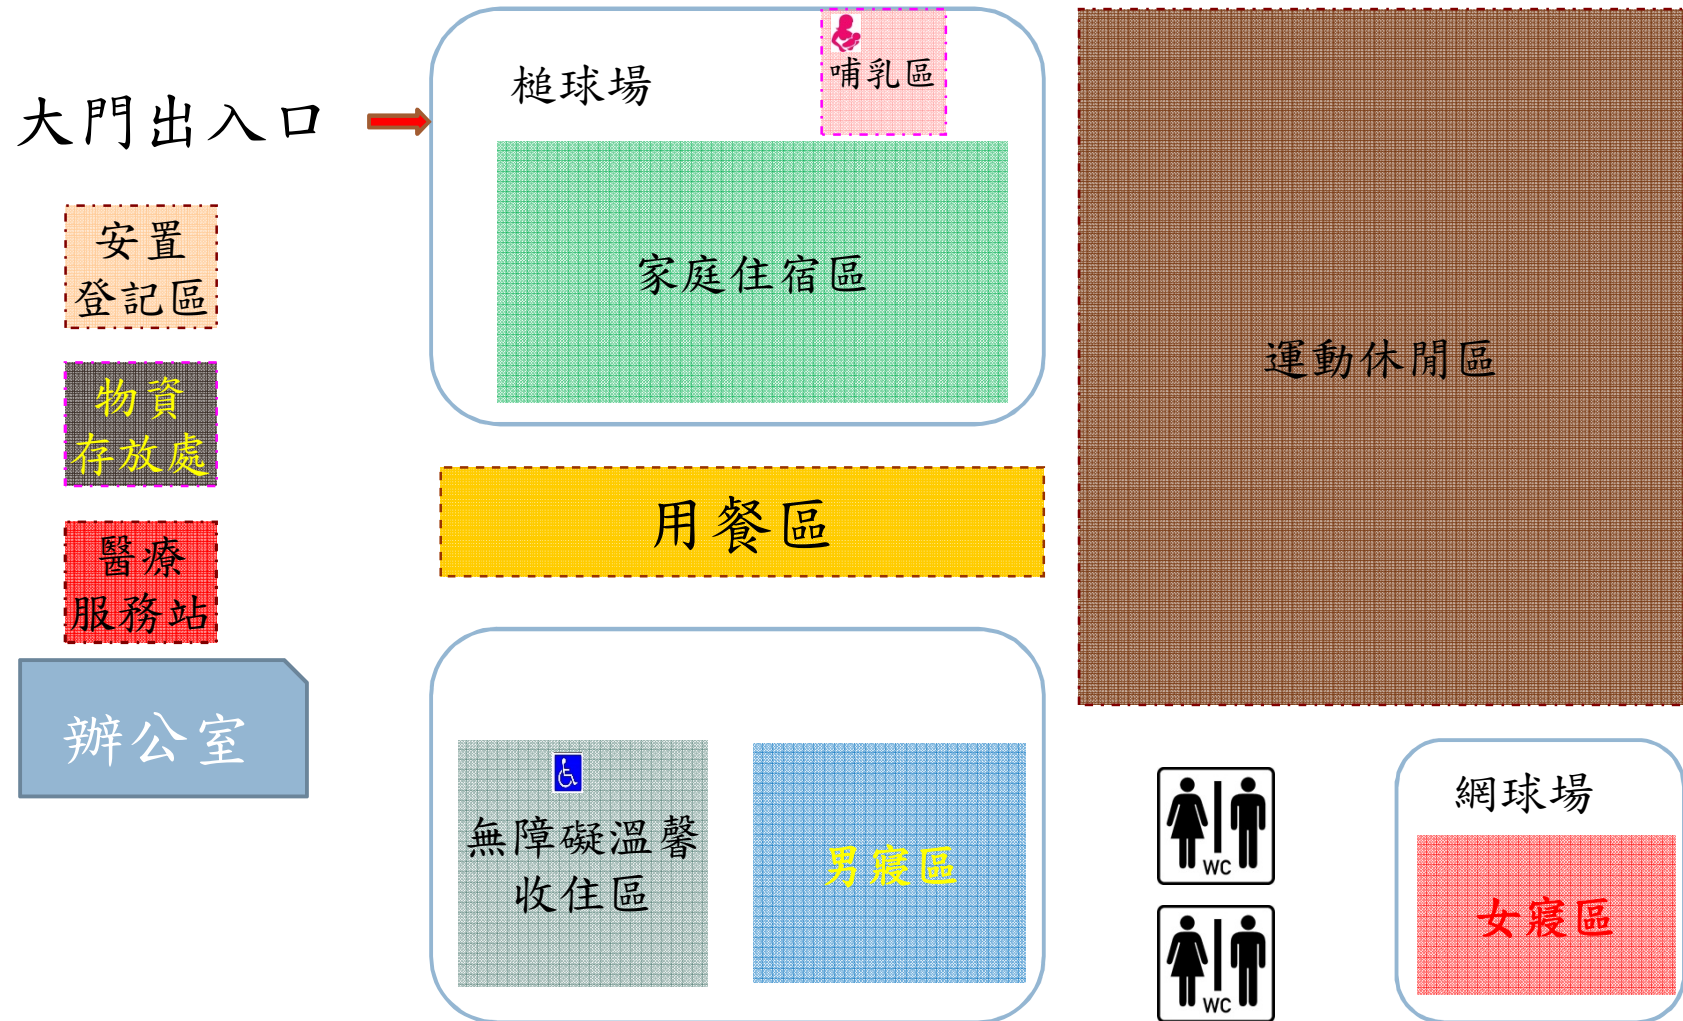

哺乳區

家庭住宿區

福利
諮詢處

寵物安置區

醫療
服務站

心靈
關懷站

安置
登記區

物資
發放處

出入口

出入口

新田社區活動中心_避難平面配置圖

頭家里/頭家東里活動中心_避難平面配置圖

潭子運動公園-網球場區_避難平面配置圖

東寶國小-2樓綜合教室_避難平面配置圖

新興國小-專科教室2F_避難平面配置圖

潭陽國小-業勤樓3F_避難平面配置圖