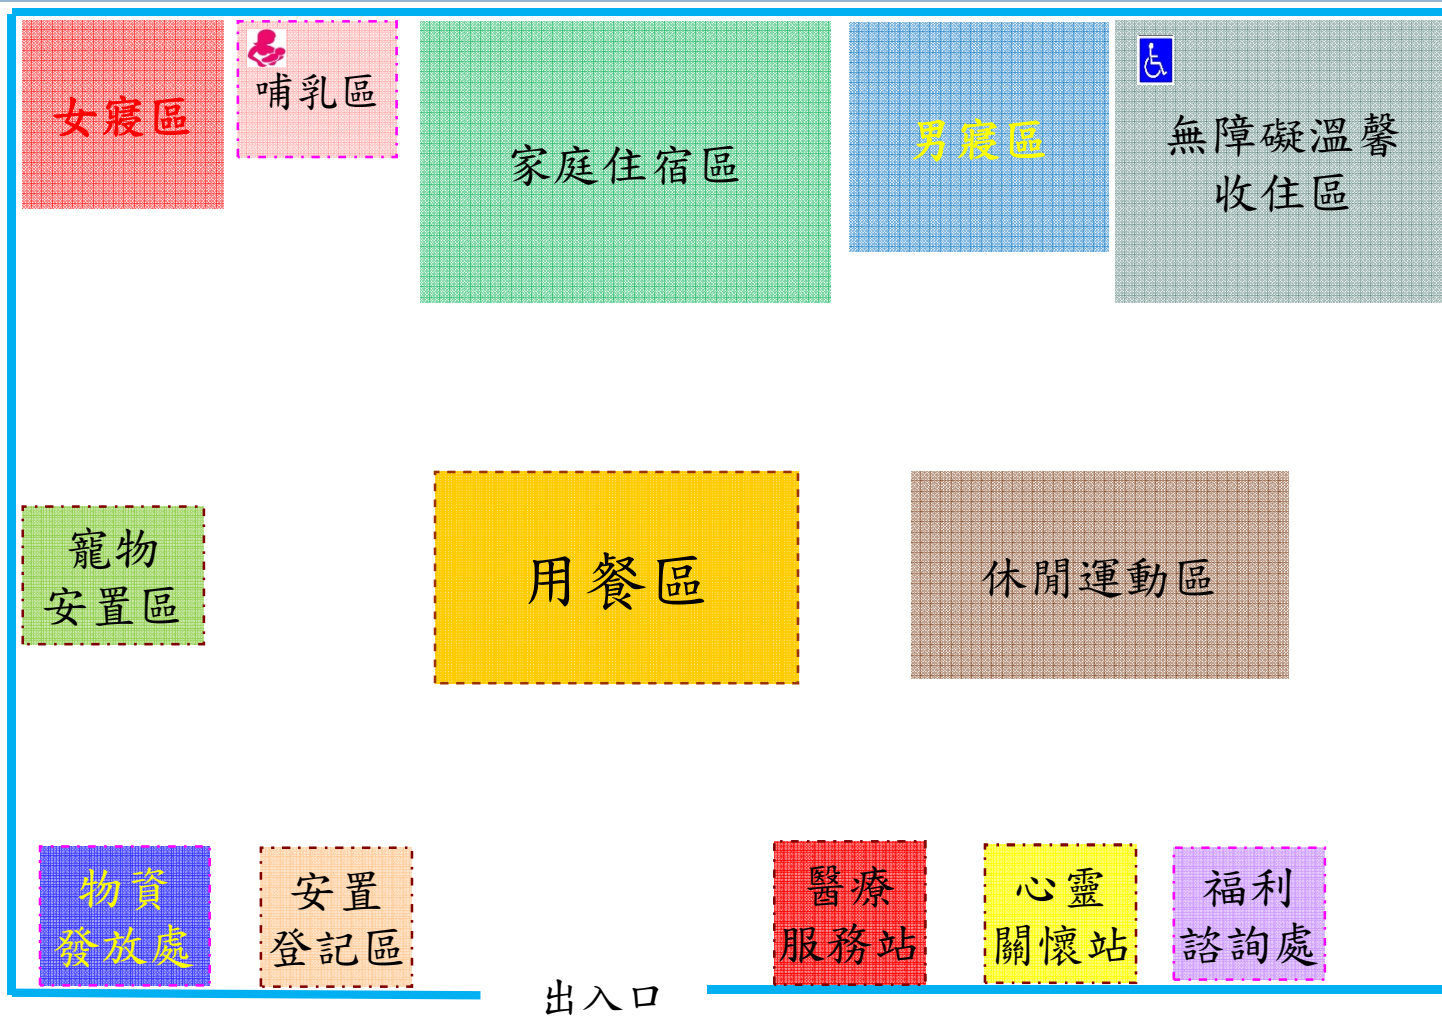

潭子區公所4F_避難平面配置圖

潭陽社區活動中心3F_避難平面配置圖

潭秀社區活動中心1F_避難平面配置圖

潭秀社區活動中心3F_避難平面配置圖

潭北社區活動中心2F_避難平面配置圖

栗林社區活動中心2F_避難平面配置圖

潭子國中活動中心_避難平面配置圖

潭秀國中-活動中心(健行館)

避難平面配置圖

潭子國小-2F圖書室_避難平面配置圖

僑忠國小-體育館_避難平面配置圖

無障礙溫馨
收住區

男寢區

用餐區

休閒運動區

女寢區

哺乳區

家庭住宿區

福利
諮詢處

寵物安置區

醫療
服務站

心靈
關懷站

安置
登記區

物資
發放處

出入口

出入口

新田社區活動中心_避難平面配置圖

頭家里/頭家東里活動中心_避難平面配置圖

潭子運動公園-網球場區_避難平面配置圖

東寶國小-2樓綜合教室_避難平面配置圖

新興國小-專科教室2F_避難平面配置圖

潭陽國小-業勤樓3F_避難平面配置圖