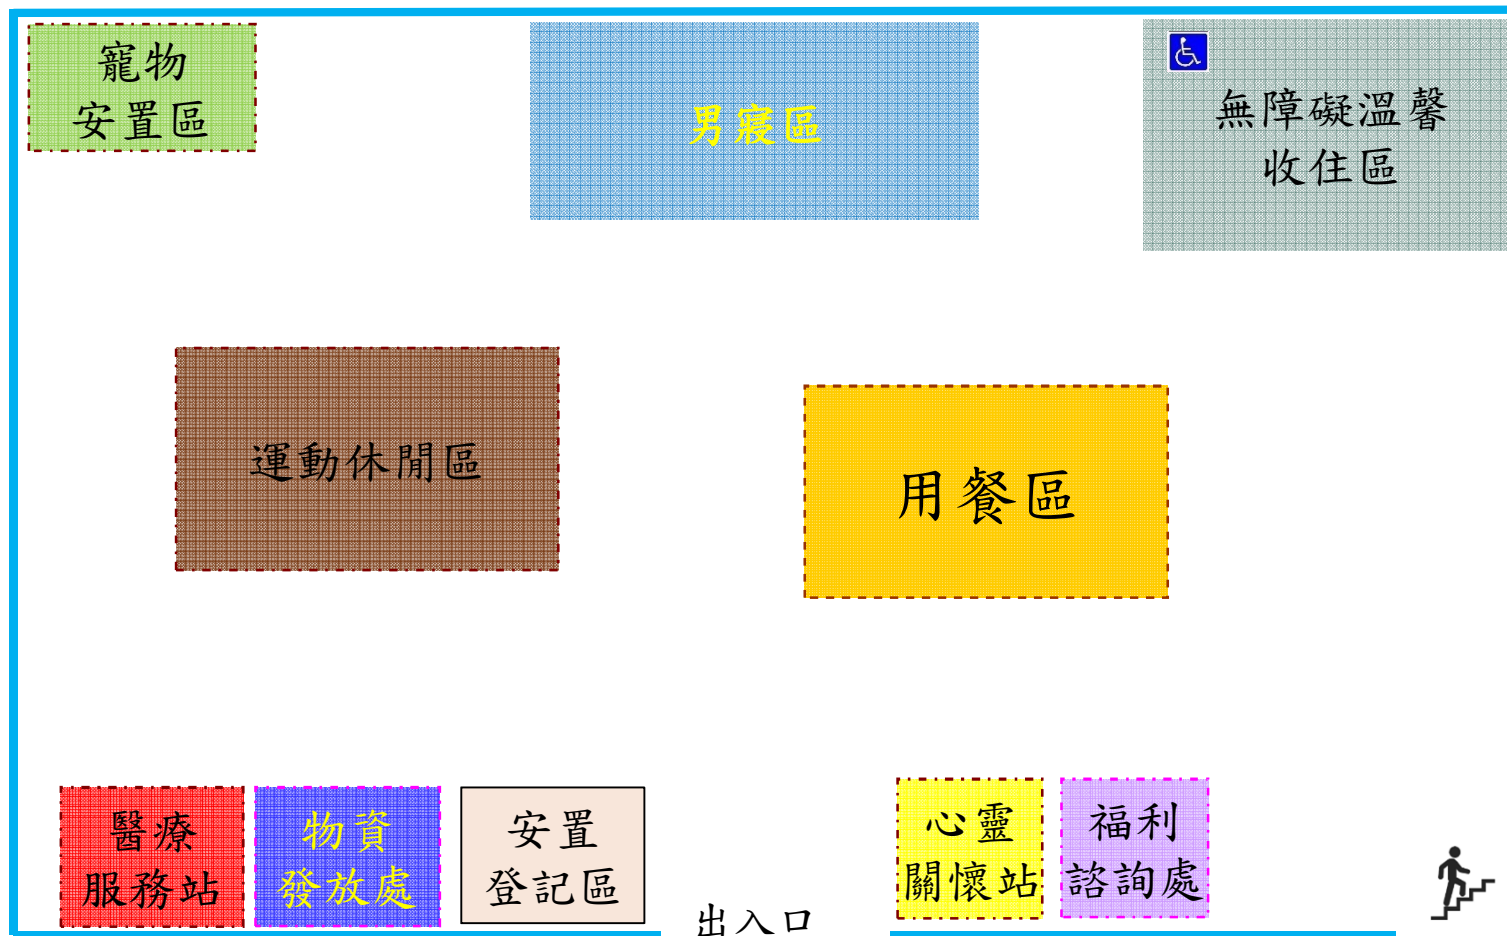

潭子區公所4F_避難平面配置圖

潭陽社區活動中心3F_避難平面配置圖

潭秀社區活動中心1F_避難平面配置圖

潭秀社區活動中心3F_避難平面配置圖

潭北社區活動中心2F_避難平面配置圖

栗林社區活動中心2F_避難平面配置圖

潭子國中活動中心_避難平面配置圖

潭秀國中-活動中心(健行館)

避難平面配置圖

潭子國小-2F圖書室_避難平面配置圖

僑忠國小-體育館_避難平面配置圖

無障礙溫馨
收住區

男寢區

用餐區

休閒運動區

女寢區

哺乳區

家庭住宿區

福利
諮詢處

寵物安置區

醫療
服務站

心靈
關懷站

安置
登記區

物資
發放處

出入口

出入口

新田社區活動中心_避難平面配置圖

頭家里/頭家東里活動中心_避難平面配置圖

潭子運動公園-網球場區_避難平面配置圖

東寶國小-2樓綜合教室_避難平面配置圖

新興國小-專科教室2F_避難平面配置圖

潭陽國小-業勤樓3F_避難平面配置圖