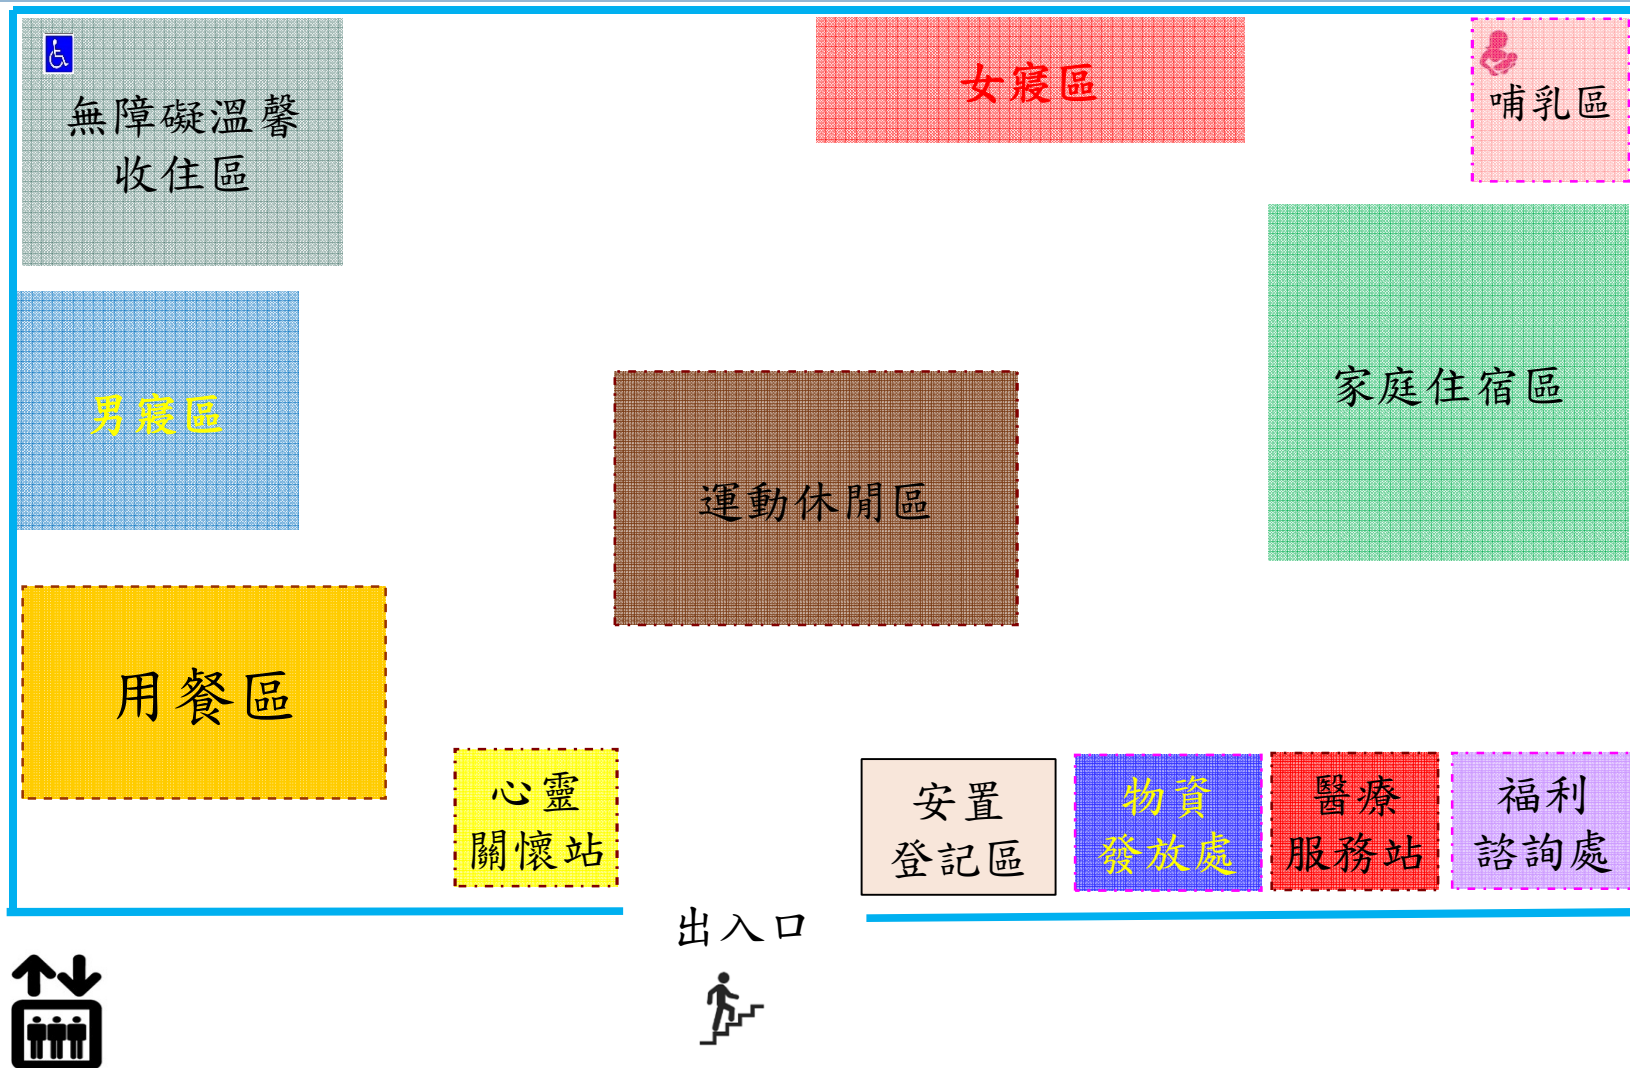

哺乳區

家庭住宿區

福利
諮詢處

寵物安置區

醫療
服務站

心靈
關懷站

安置
登記區

物資
發放處

出入口

出入口

新田社區活動中心_避難平面配置圖

頭家里/頭家東里活動中心_避難平面配置圖

潭子運動公園-網球場區_避難平面配置圖

東寶國小-2樓綜合教室_避難平面配置圖

新興國小-專科教室2F_避難平面配置圖

潭陽國小-業勤樓3F_避難平面配置圖

頭家國小-2F多功能教室_避難平面配置圖

甘蔗社區活動中心3F_避難平面配置圖

出入口