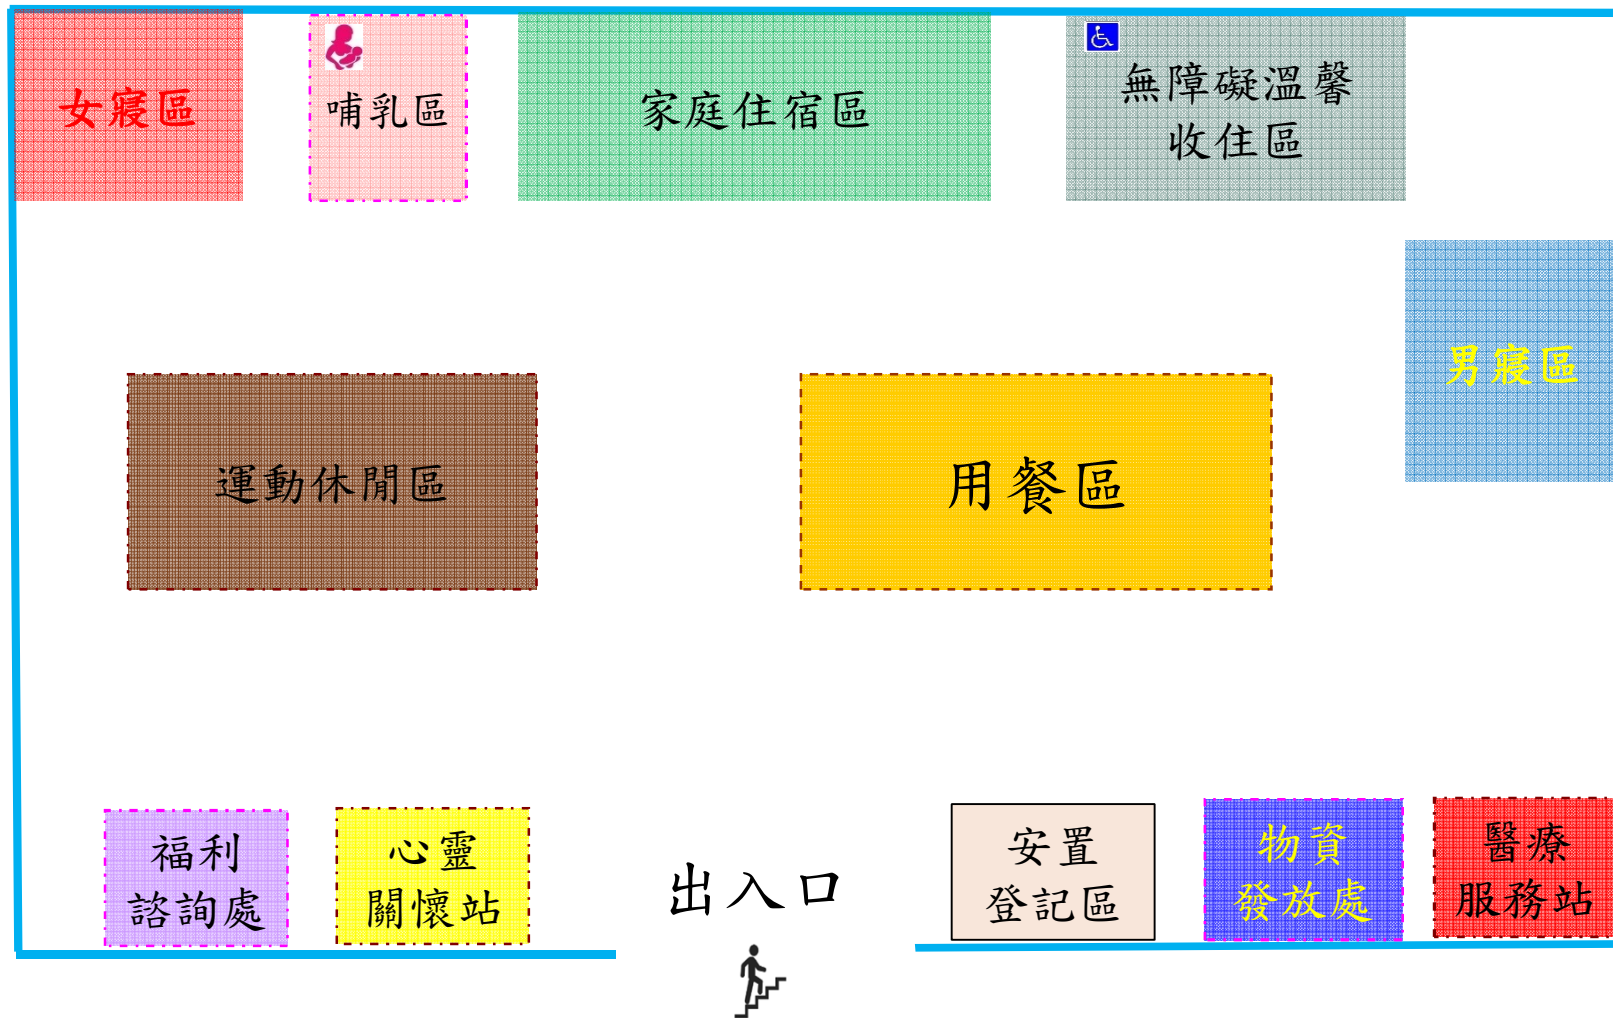

哺乳區

家庭住宿區

福利
諮詢處

寵物安置區

醫療
服務站

心靈
關懷站

安置
登記區

物資
發放處

出入口

出入口

新田社區活動中心_避難平面配置圖

頭家里/頭家東里活動中心_避難平面配置圖

潭子運動公園-網球場區_避難平面配置圖

東寶國小-2樓綜合教室_避難平面配置圖

新興國小-專科教室2F_避難平面配置圖

潭陽國小-業勤樓3F_避難平面配置圖

頭家國小-2F多功能教室_避難平面配置圖

甘蔗社區活動中心3F_避難平面配置圖

出入口