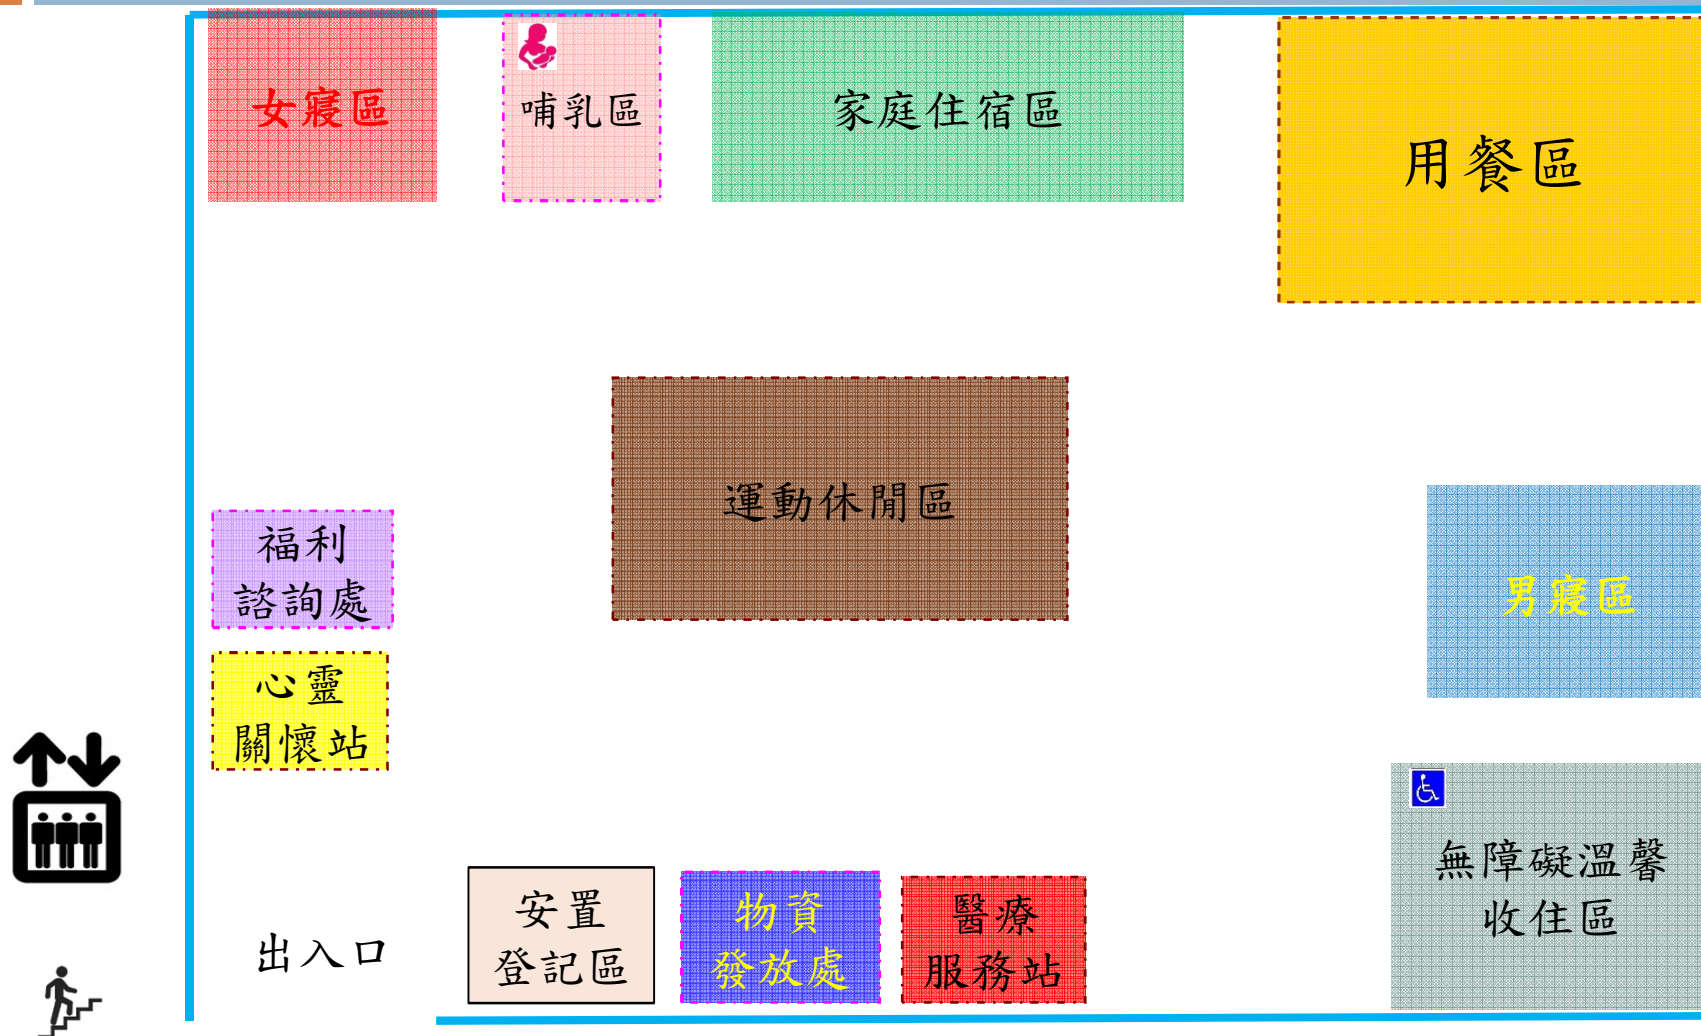

哺乳區

家庭住宿區

福利
諮詢處

寵物安置區

醫療
服務站

心靈
關懷站

安置
登記區

物資
發放處

出入口

出入口

新田社區活動中心_避難平面配置圖

頭家里/頭家東里活動中心_避難平面配置圖

潭子運動公園-網球場區_避難平面配置圖

東寶國小-2樓綜合教室_避難平面配置圖

新興國小-專科教室2F_避難平面配置圖

潭陽國小-業勤樓3F_避難平面配置圖