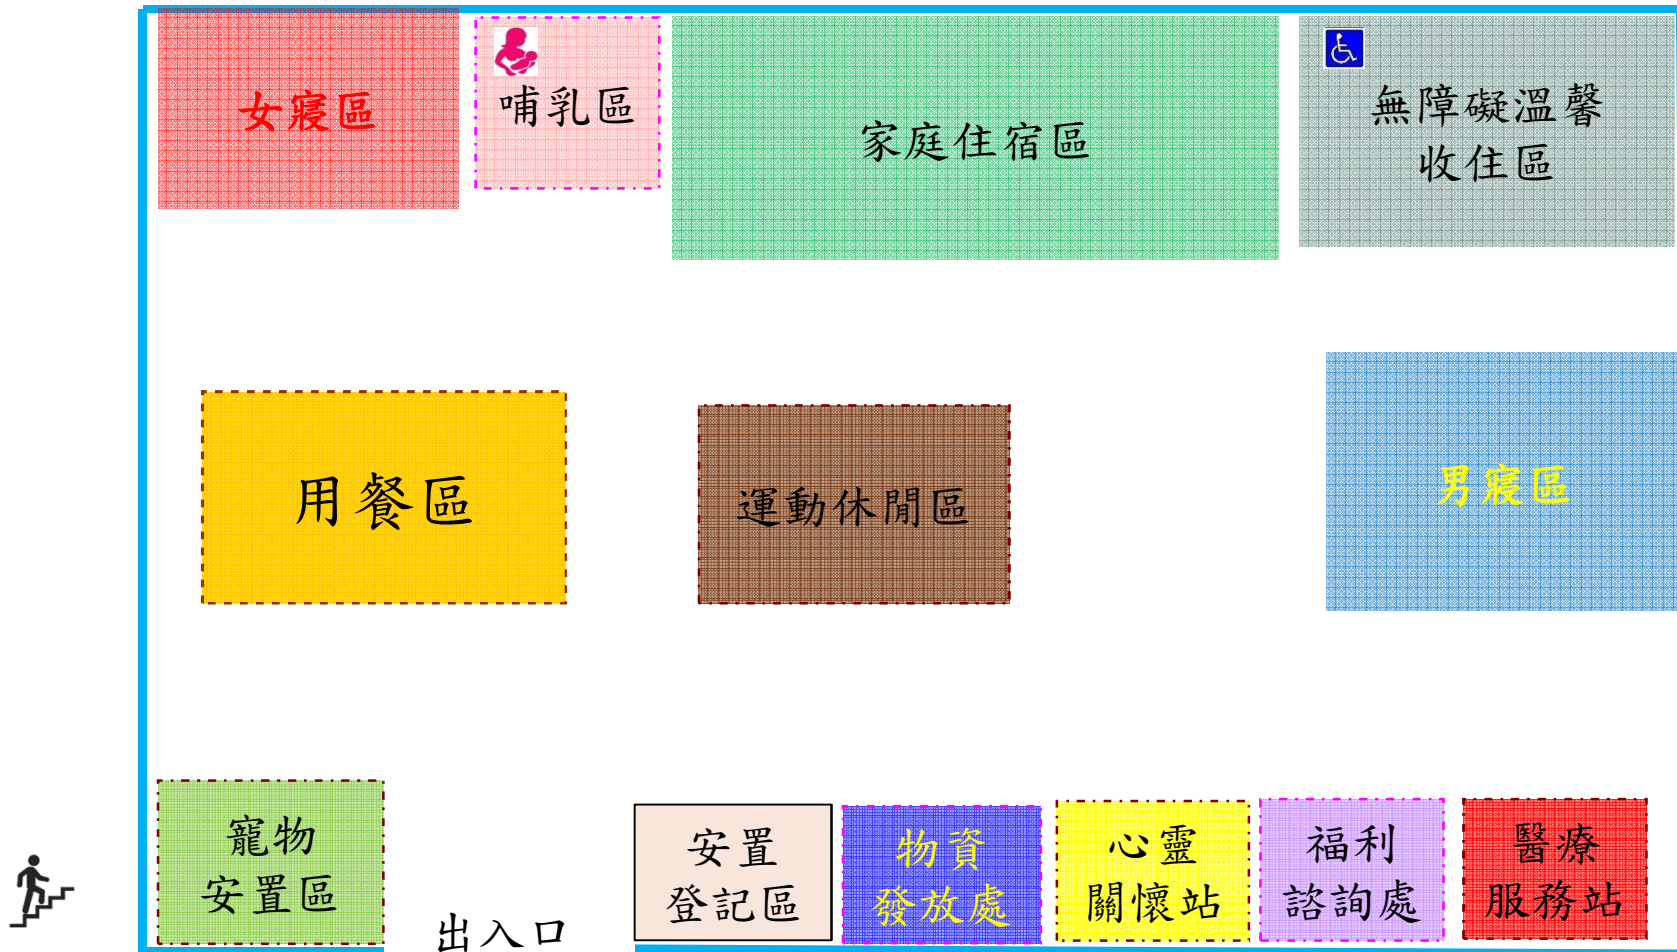

潭子區公所4F_避難平面配置圖

潭陽社區活動中心3F_避難平面配置圖

潭秀社區活動中心1F_避難平面配置圖

潭秀社區活動中心3F_避難平面配置圖

潭北社區活動中心2F_避難平面配置圖

栗林社區活動中心2F_避難平面配置圖

潭子國中活動中心_避難平面配置圖

潭秀國中-活動中心(健行館)

避難平面配置圖

潭子國小-2F圖書室_避難平面配置圖

僑忠國小-體育館_避難平面配置圖

無障礙溫馨
收住區

男寢區

用餐區

休閒運動區

女寢區

哺乳區

家庭住宿區

福利
諮詢處

寵物安置區

醫療
服務站

心靈
關懷站

安置
登記區

物資
發放處

出入口

出入口

新田社區活動中心_避難平面配置圖

頭家里/頭家東里活動中心_避難平面配置圖

潭子運動公園-網球場區_避難平面配置圖

東寶國小-2樓綜合教室_避難平面配置圖

新興國小-專科教室2F_避難平面配置圖

潭陽國小-業勤樓3F_避難平面配置圖