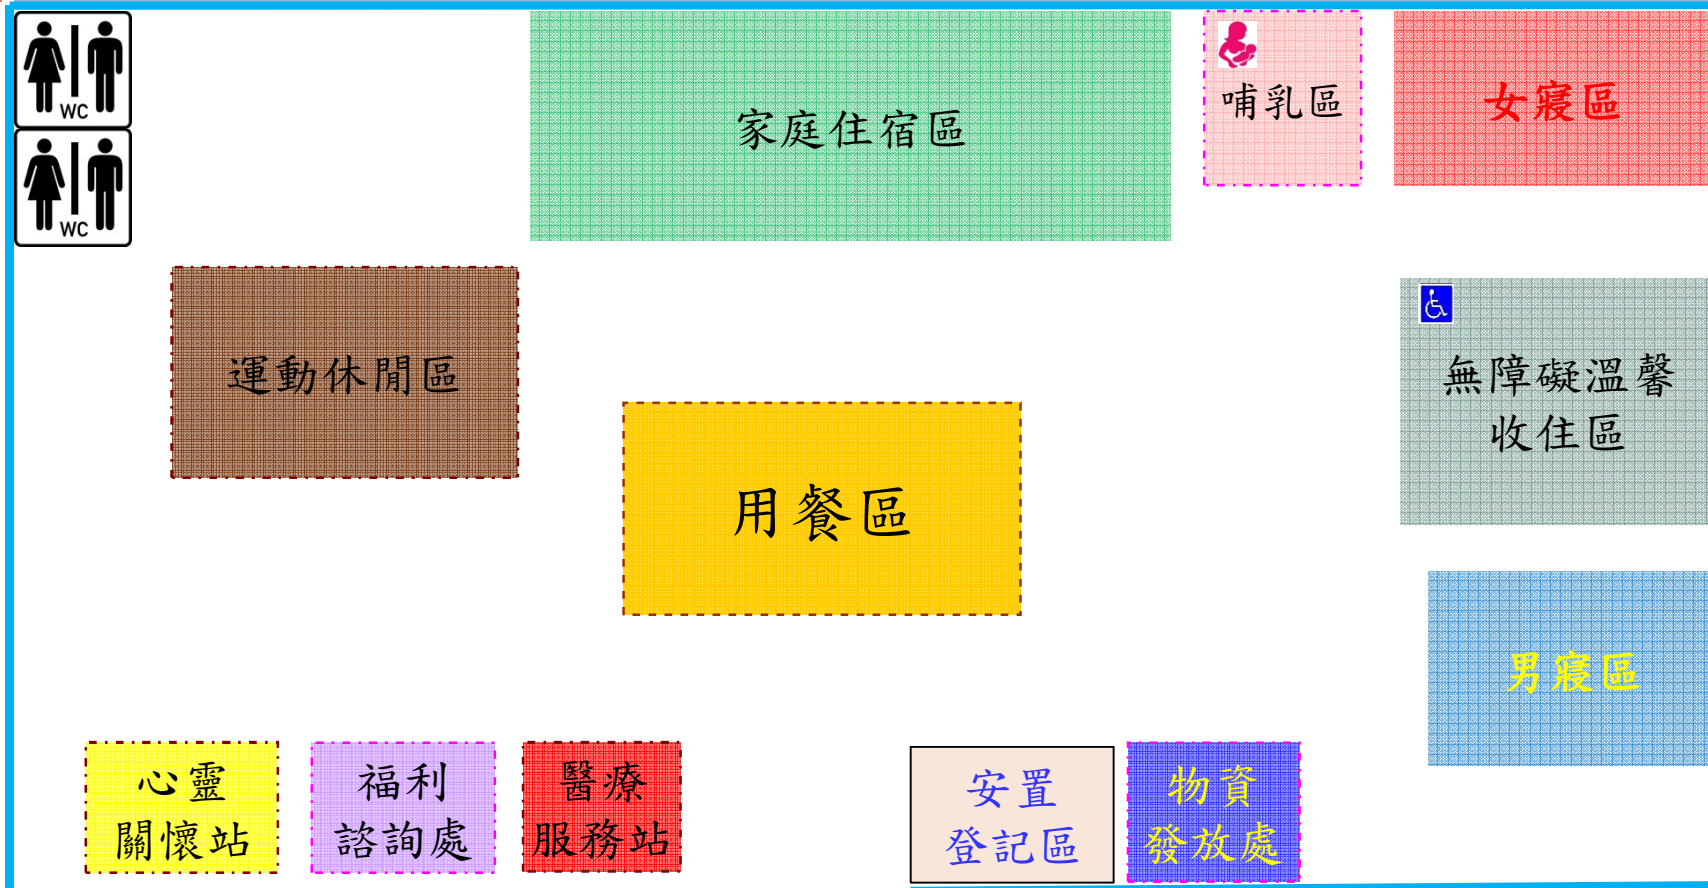

甘蔗社區活動中心3F_避難平面配置圖

出入口