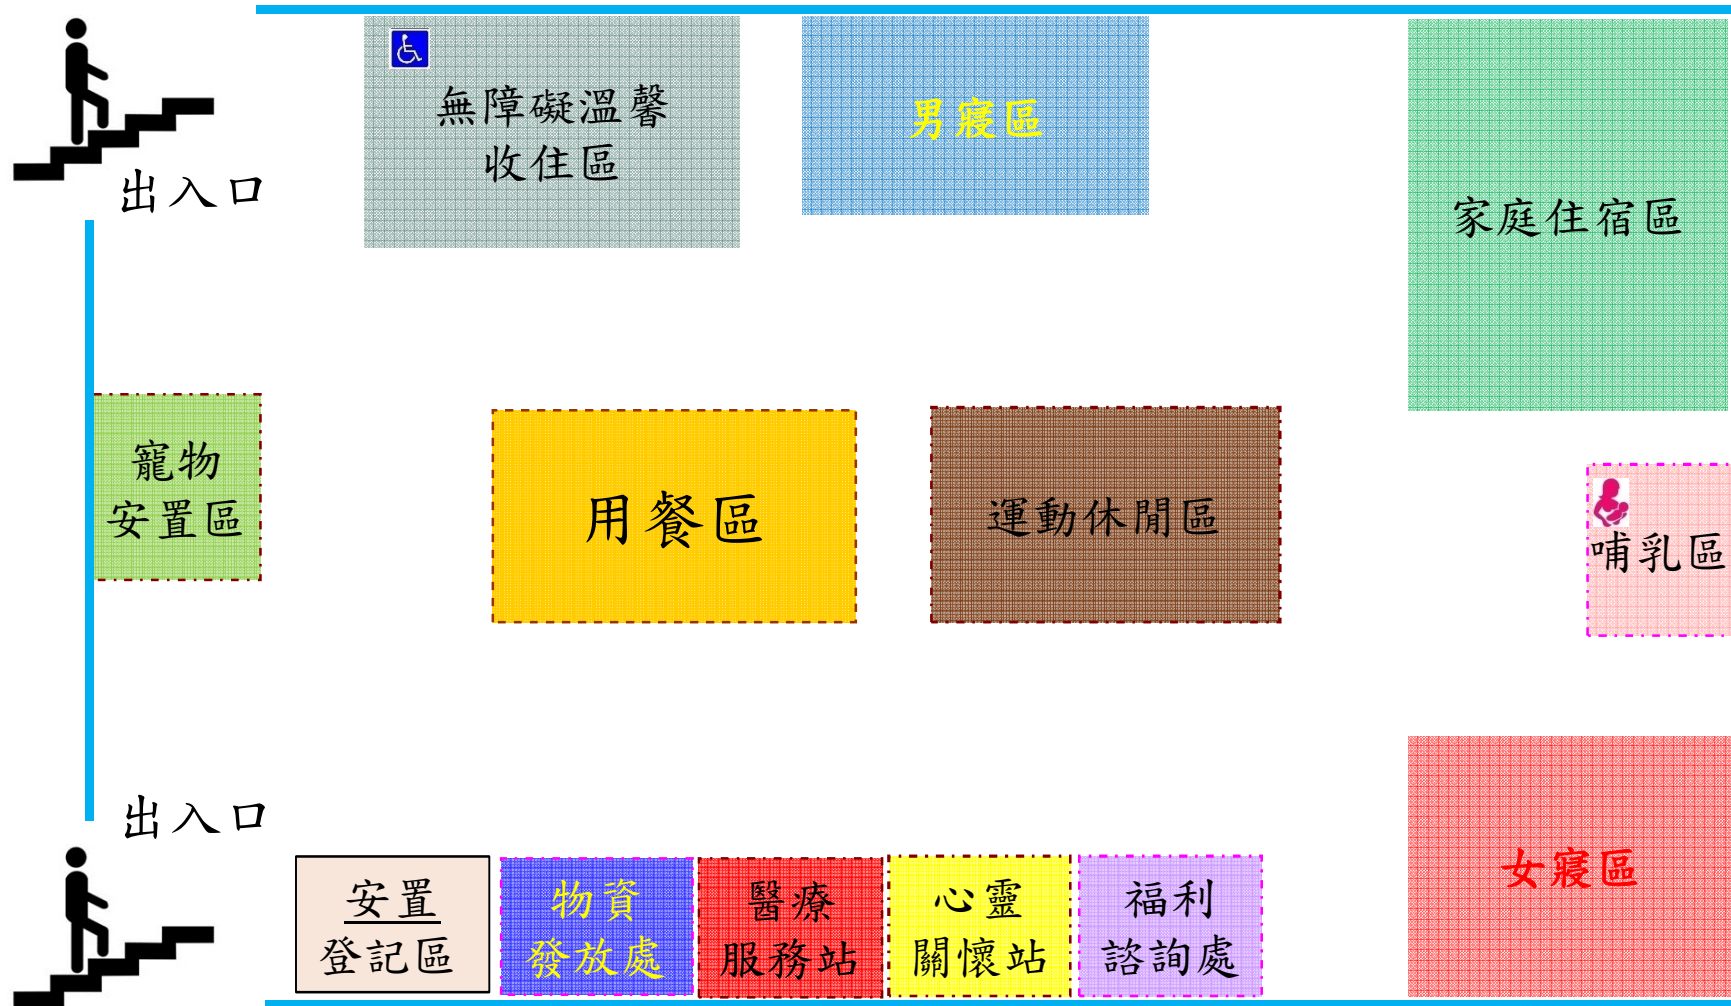

潭子區公所4F_避難平面配置圖

潭陽社區活動中心3F_避難平面配置圖

潭秀社區活動中心1F_避難平面配置圖

潭秀社區活動中心3F_避難平面配置圖

潭北社區活動中心2F_避難平面配置圖

栗林社區活動中心2F_避難平面配置圖

潭子國中活動中心_避難平面配置圖

潭秀國中-活動中心(健行館)

避難平面配置圖

潭子國小-2F圖書室_避難平面配置圖

僑忠國小-體育館_避難平面配置圖

無障礙溫馨
收住區

男寢區

用餐區

休閒運動區

女寢區

哺乳區

家庭住宿區

福利
諮詢處

寵物安置區

醫療
服務站

心靈
關懷站

安置
登記區

物資
發放處

出入口

出入口

新田社區活動中心_避難平面配置圖

頭家里/頭家東里活動中心_避難平面配置圖

潭子運動公園-網球場區_避難平面配置圖

東寶國小-2樓綜合教室_避難平面配置圖

新興國小-專科教室2F_避難平面配置圖

潭陽國小-業勤樓3F_避難平面配置圖