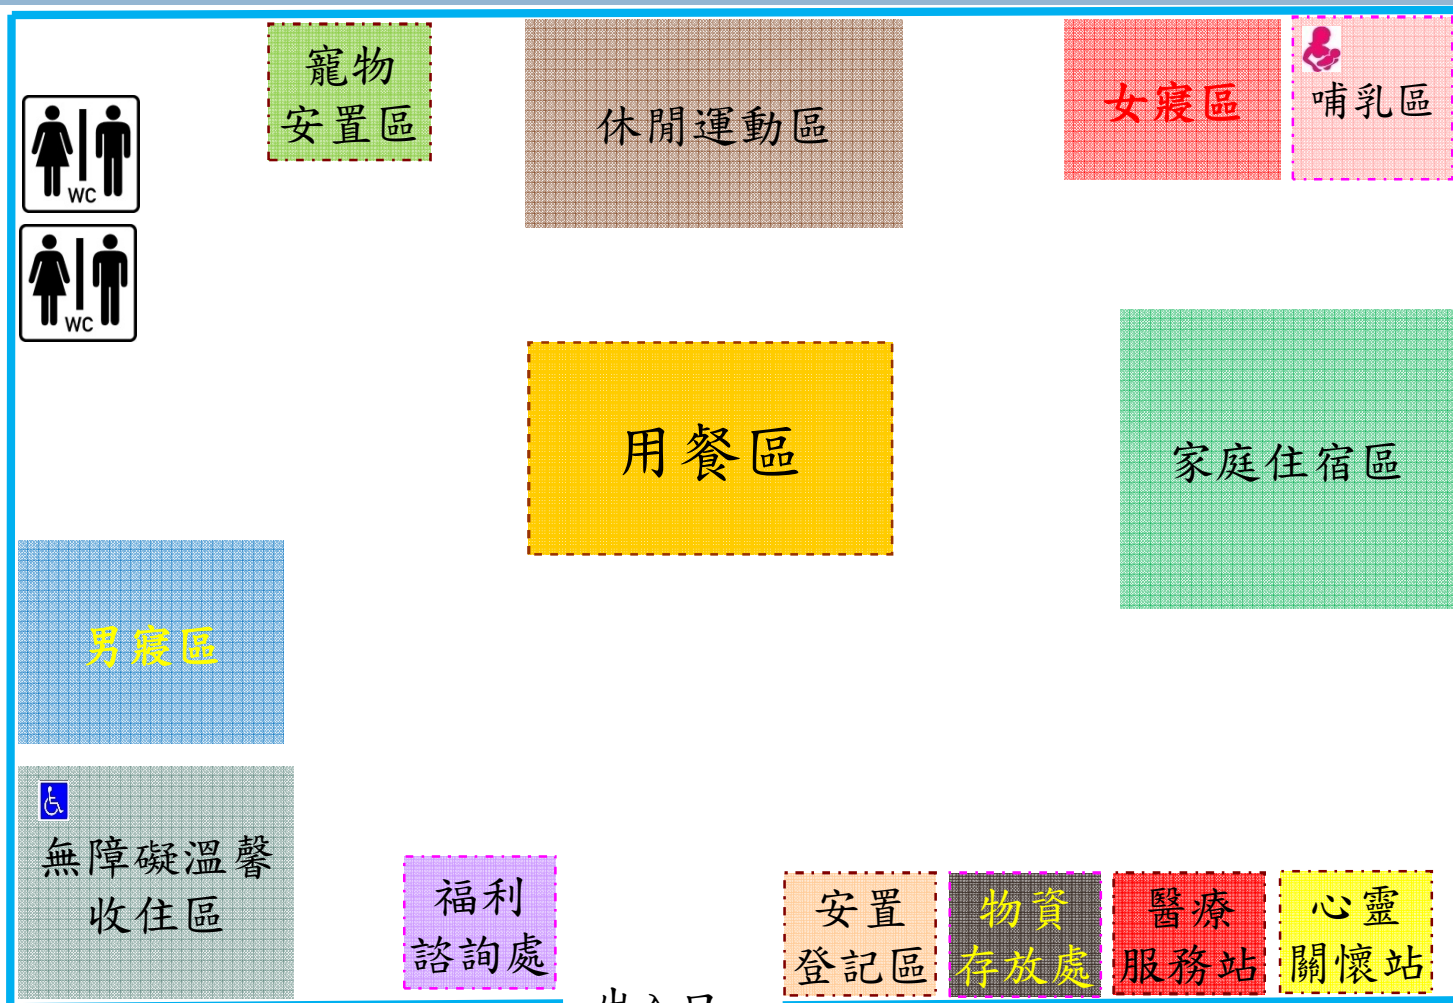

哺乳區

家庭住宿區

福利
諮詢處

寵物安置區

醫療
服務站

心靈
關懷站

安置
登記區

物資
發放處

出入口

出入口

新田社區活動中心_避難平面配置圖

頭家里/頭家東里活動中心_避難平面配置圖

潭子運動公園-網球場區_避難平面配置圖

東寶國小-2樓綜合教室_避難平面配置圖

新興國小-專科教室2F_避難平面配置圖

潭陽國小-業勤樓3F_避難平面配置圖