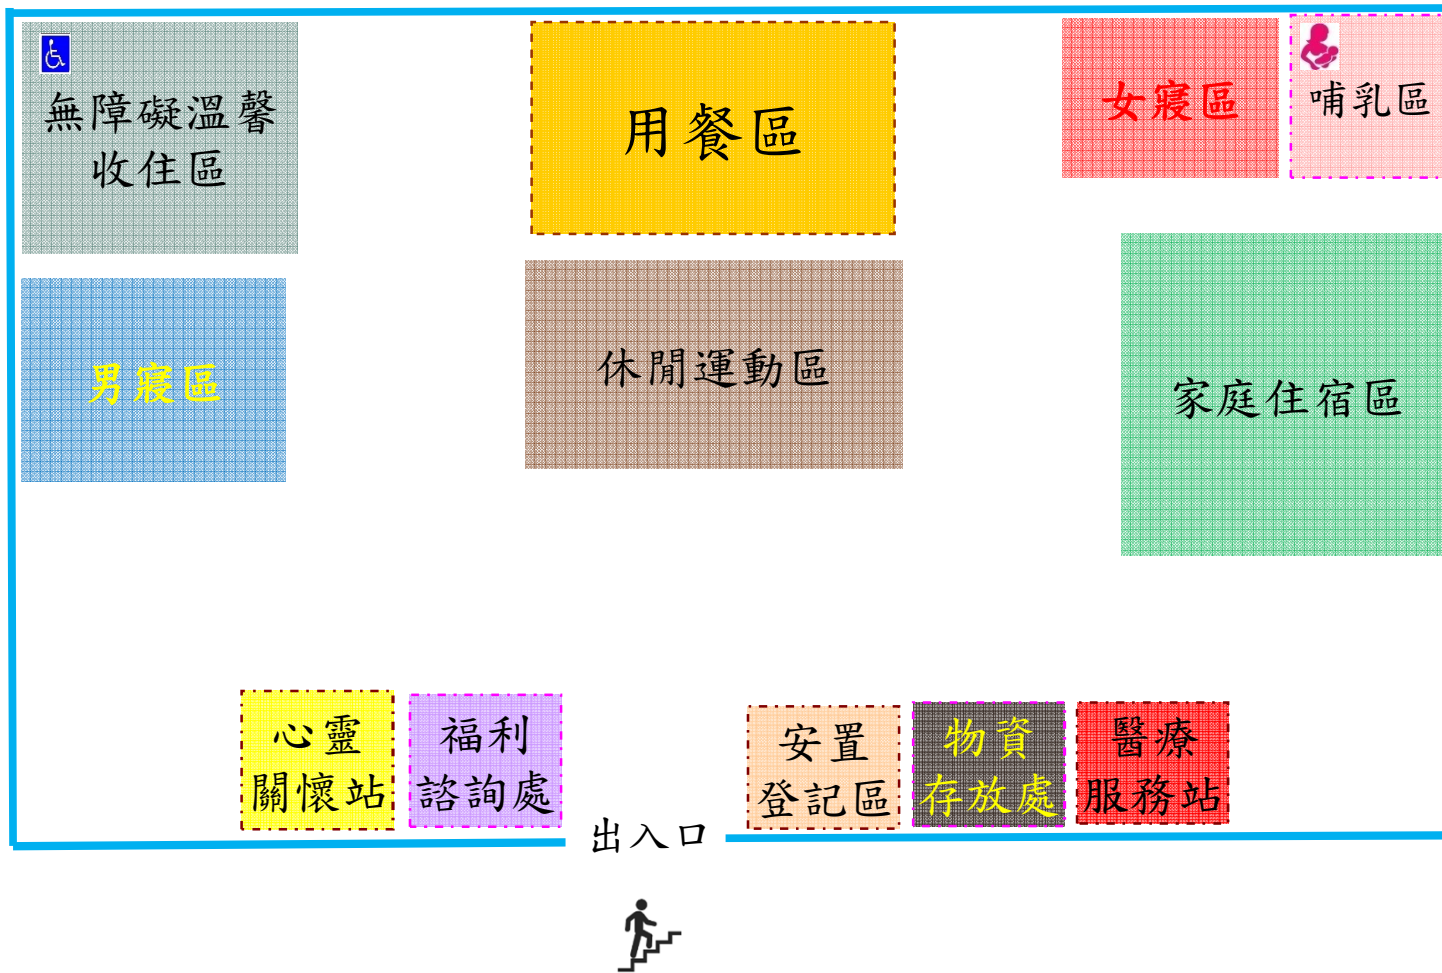

潭子區公所4F_避難平面配置圖

潭陽社區活動中心3F_避難平面配置圖

潭秀社區活動中心1F_避難平面配置圖

潭秀社區活動中心3F_避難平面配置圖

潭北社區活動中心2F_避難平面配置圖

栗林社區活動中心2F_避難平面配置圖

潭子國中活動中心_避難平面配置圖

潭秀國中-活動中心(健行館)

避難平面配置圖

潭子國小-2F圖書室_避難平面配置圖

僑忠國小-體育館_避難平面配置圖

無障礙溫馨
收住區

男寢區

用餐區

休閒運動區

女寢區

哺乳區

家庭住宿區

福利
諮詢處

寵物安置區

醫療
服務站

心靈
關懷站

安置
登記區

物資
發放處

出入口

出入口

新田社區活動中心_避難平面配置圖

頭家里/頭家東里活動中心_避難平面配置圖

潭子運動公園-網球場區_避難平面配置圖

東寶國小-2樓綜合教室_避難平面配置圖

新興國小-專科教室2F_避難平面配置圖

潭陽國小-業勤樓3F_避難平面配置圖