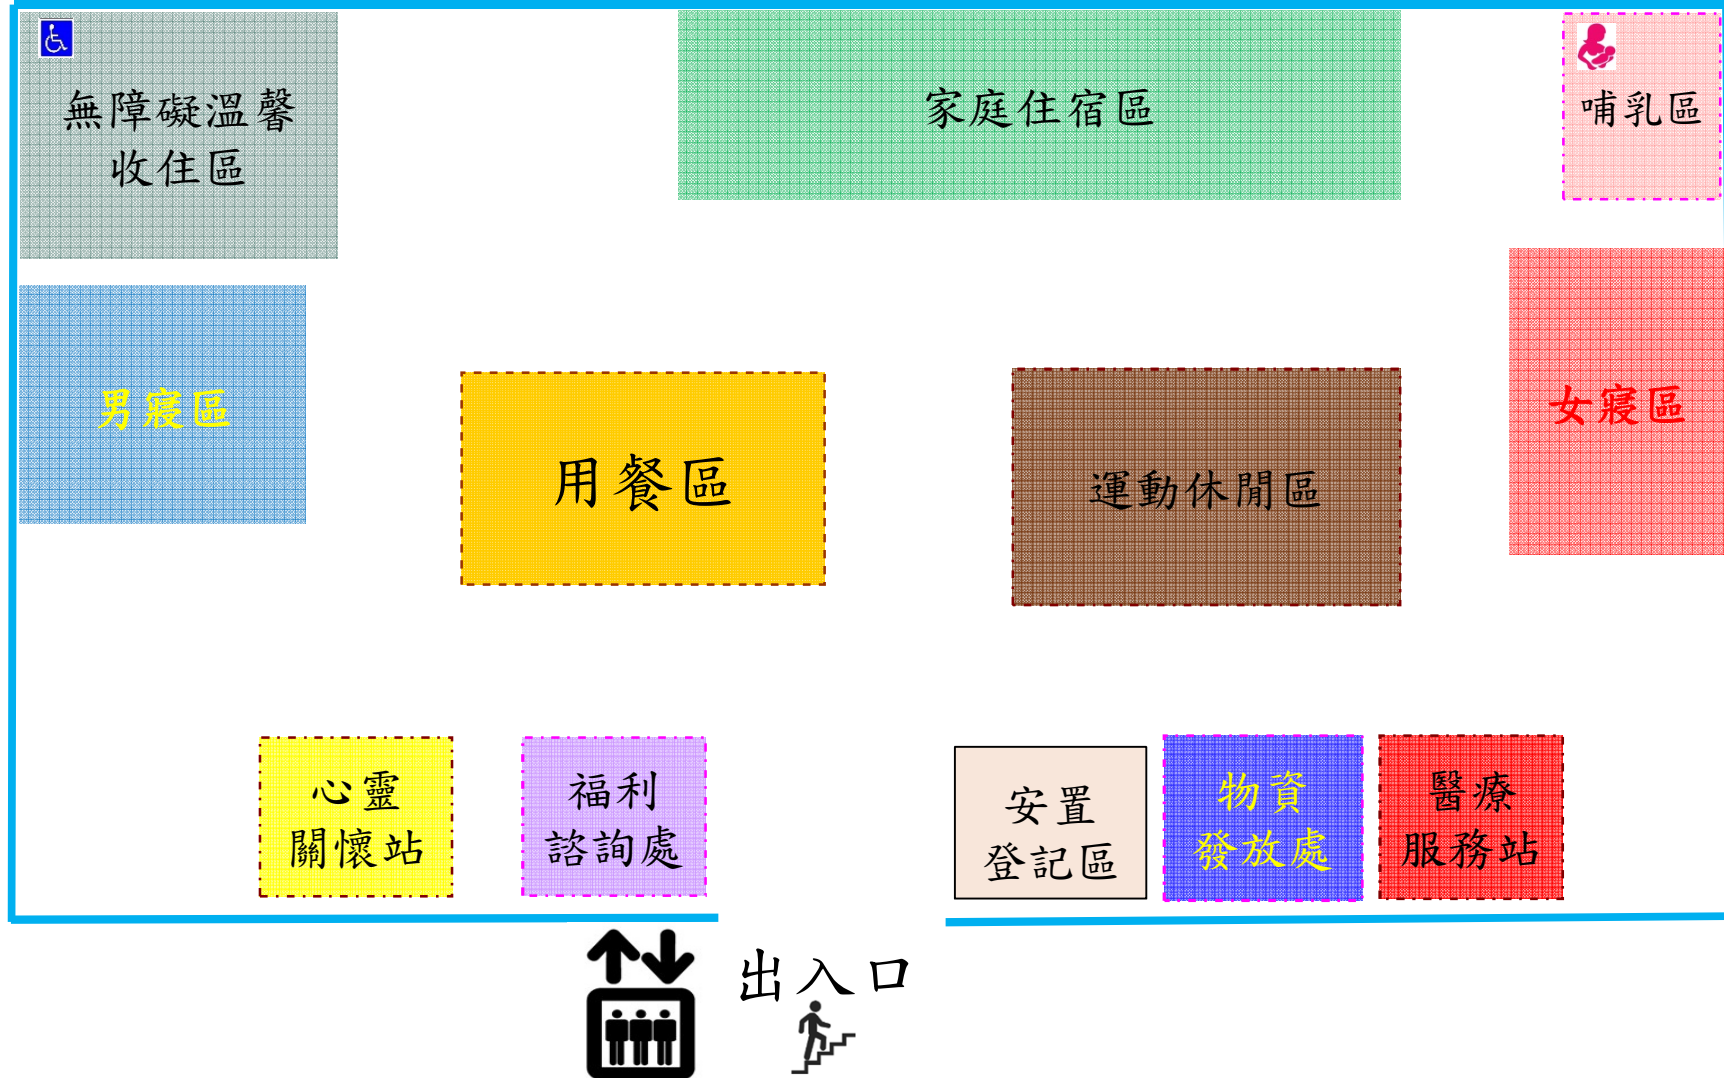

哺乳區

家庭住宿區

福利
諮詢處

寵物安置區

醫療
服務站

心靈
關懷站

安置
登記區

物資
發放處

出入口

出入口

新田社區活動中心_避難平面配置圖

頭家里/頭家東里活動中心_避難平面配置圖

潭子運動公園-網球場區_避難平面配置圖

東寶國小-2樓綜合教室_避難平面配置圖

新興國小-專科教室2F_避難平面配置圖

潭陽國小-業勤樓3F_避難平面配置圖

頭家國小-2F多功能教室_避難平面配置圖

甘蔗社區活動中心3F_避難平面配置圖

出入口