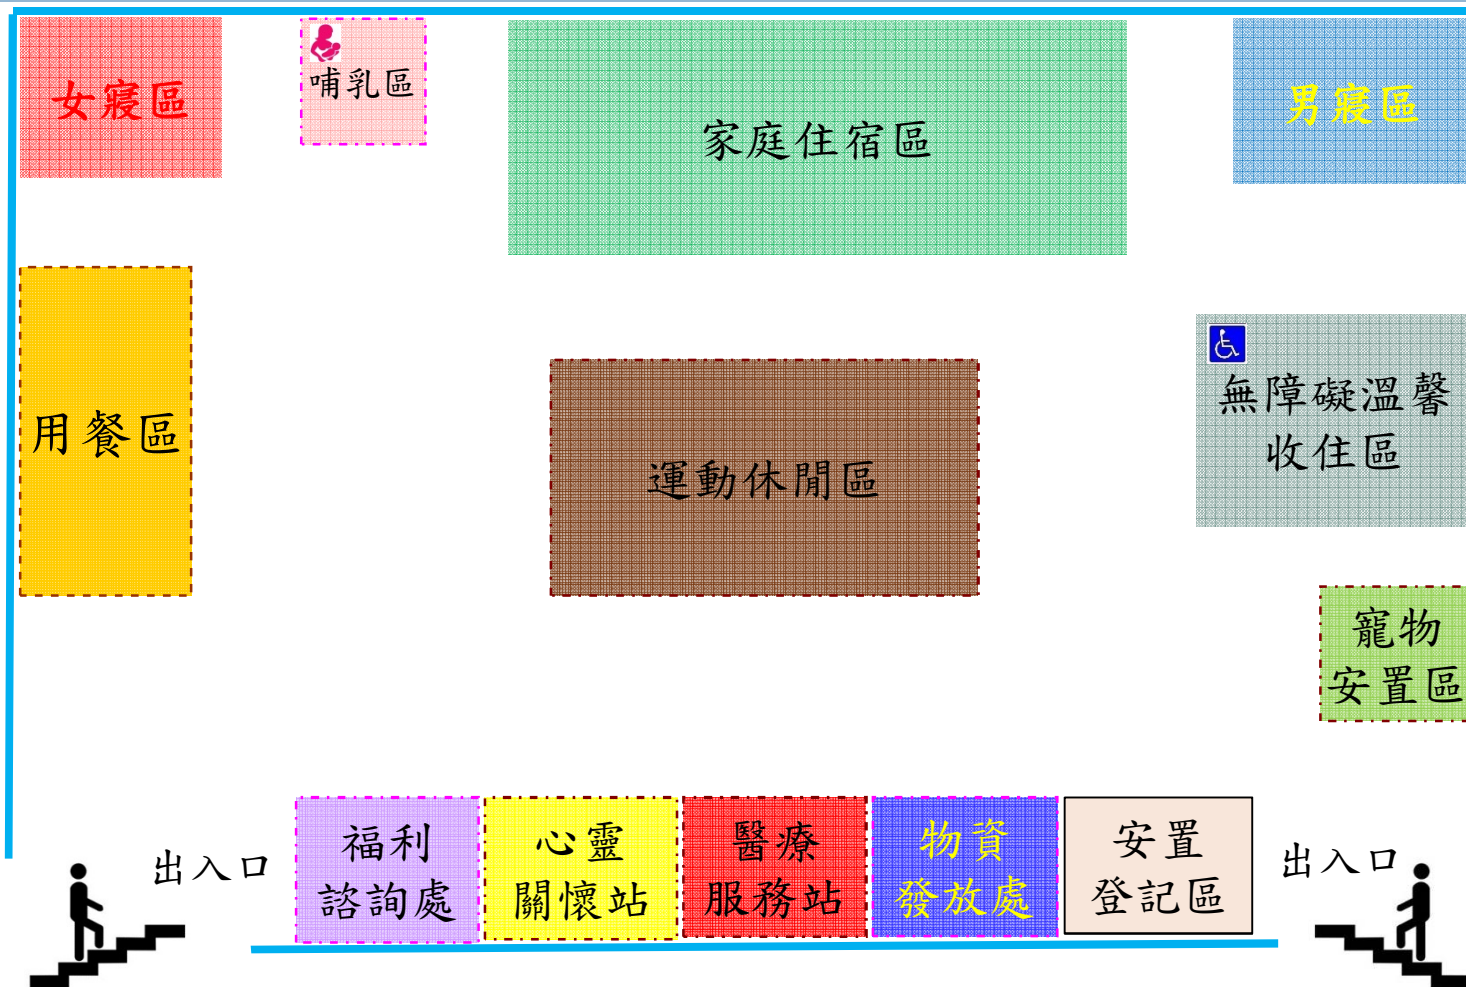

潭子區公所4F_避難平面配置圖

潭陽社區活動中心3F_避難平面配置圖

潭秀社區活動中心1F_避難平面配置圖

潭秀社區活動中心3F_避難平面配置圖

潭北社區活動中心2F_避難平面配置圖

栗林社區活動中心2F_避難平面配置圖

潭子國中活動中心_避難平面配置圖

潭秀國中-活動中心(健行館)

避難平面配置圖

潭子國小-2F圖書室_避難平面配置圖

僑忠國小-體育館_避難平面配置圖

無障礙溫馨
收住區

男寢區

用餐區

休閒運動區

女寢區

哺乳區

家庭住宿區

福利
諮詢處

寵物安置區

醫療
服務站

心靈
關懷站

安置
登記區

物資
發放處

出入口

出入口

新田社區活動中心_避難平面配置圖

頭家里/頭家東里活動中心_避難平面配置圖

潭子運動公園-網球場區_避難平面配置圖

東寶國小-2樓綜合教室_避難平面配置圖

新興國小-專科教室2F_避難平面配置圖

潭陽國小-業勤樓3F_避難平面配置圖