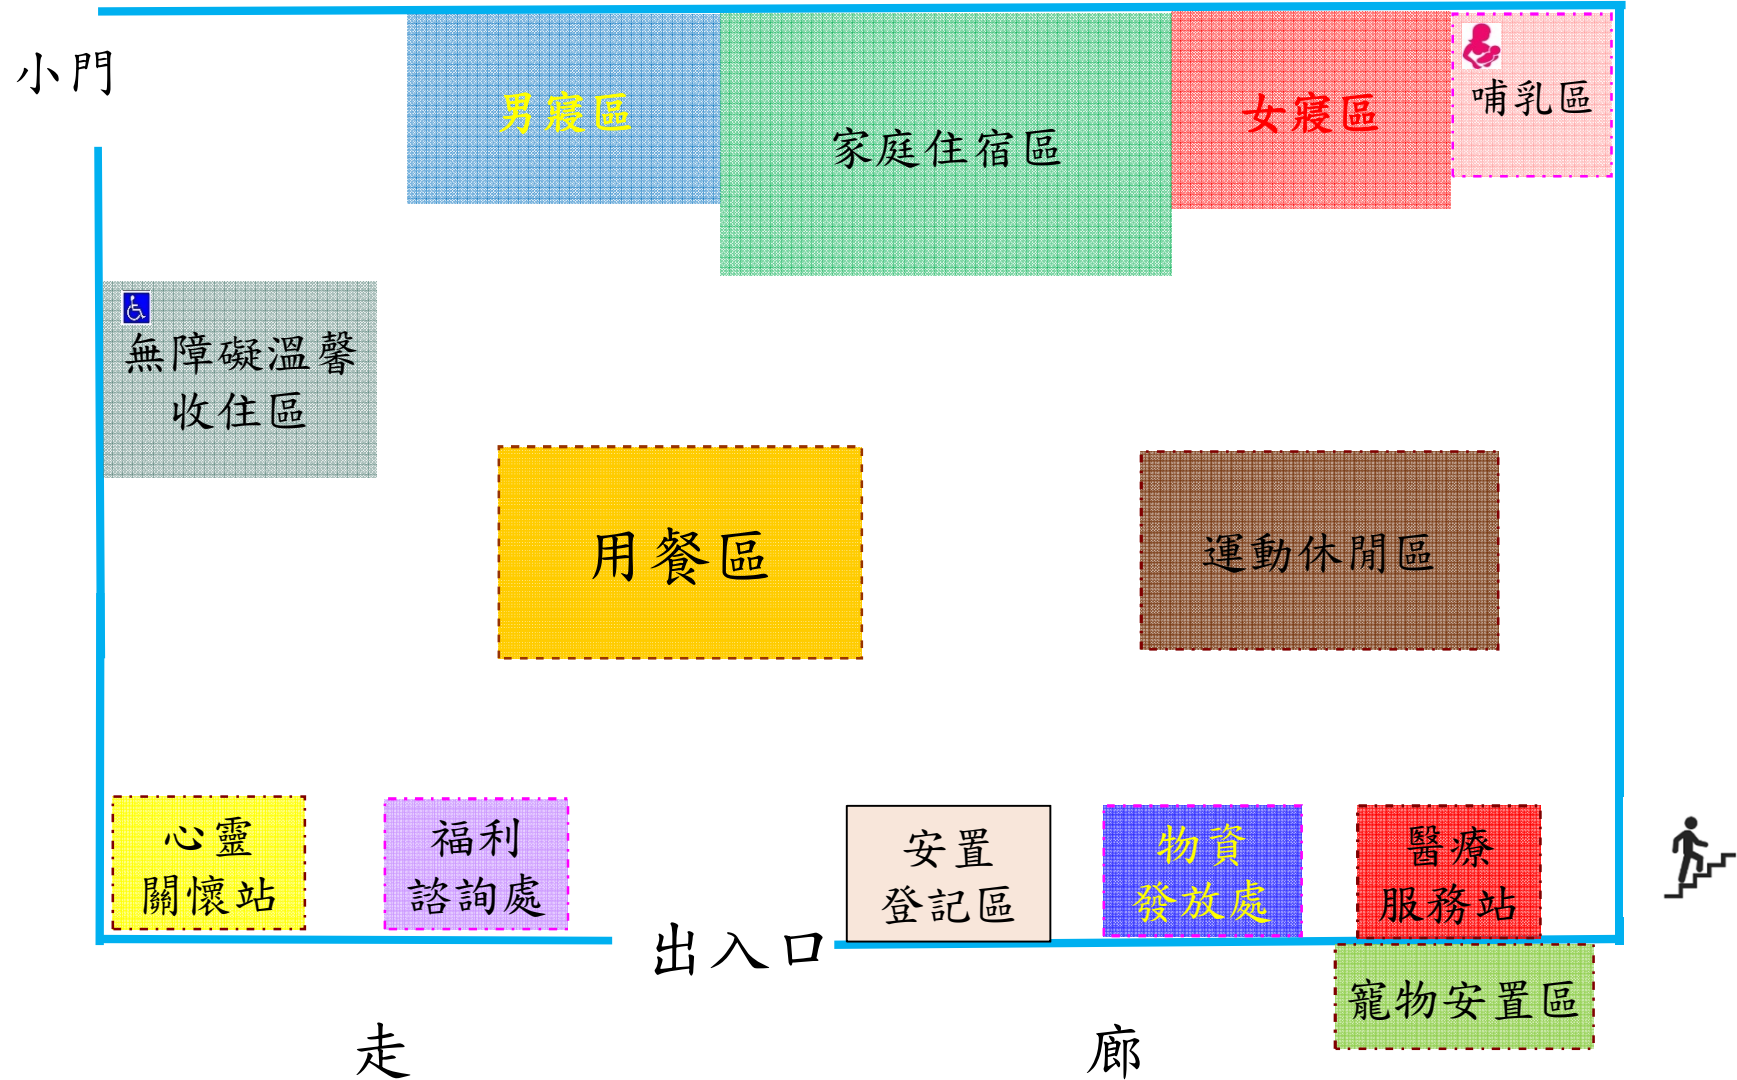

避難平面配置圖

潭子國小-2F圖書室_避難平面配置圖

僑忠國小-體育館_避難平面配置圖

無障礙溫馨
收住區

男寢區

用餐區

休閒運動區

女寢區

哺乳區

家庭住宿區

福利
諮詢處

寵物安置區

醫療
服務站

心靈
關懷站

安置
登記區

物資
發放處

出入口

出入口

新田社區活動中心_避難平面配置圖

頭家里/頭家東里活動中心_避難平面配置圖

潭子運動公園-網球場區_避難平面配置圖

東寶國小-2樓綜合教室_避難平面配置圖

新興國小-專科教室2F_避難平面配置圖

潭陽國小-業勤樓3F_避難平面配置圖