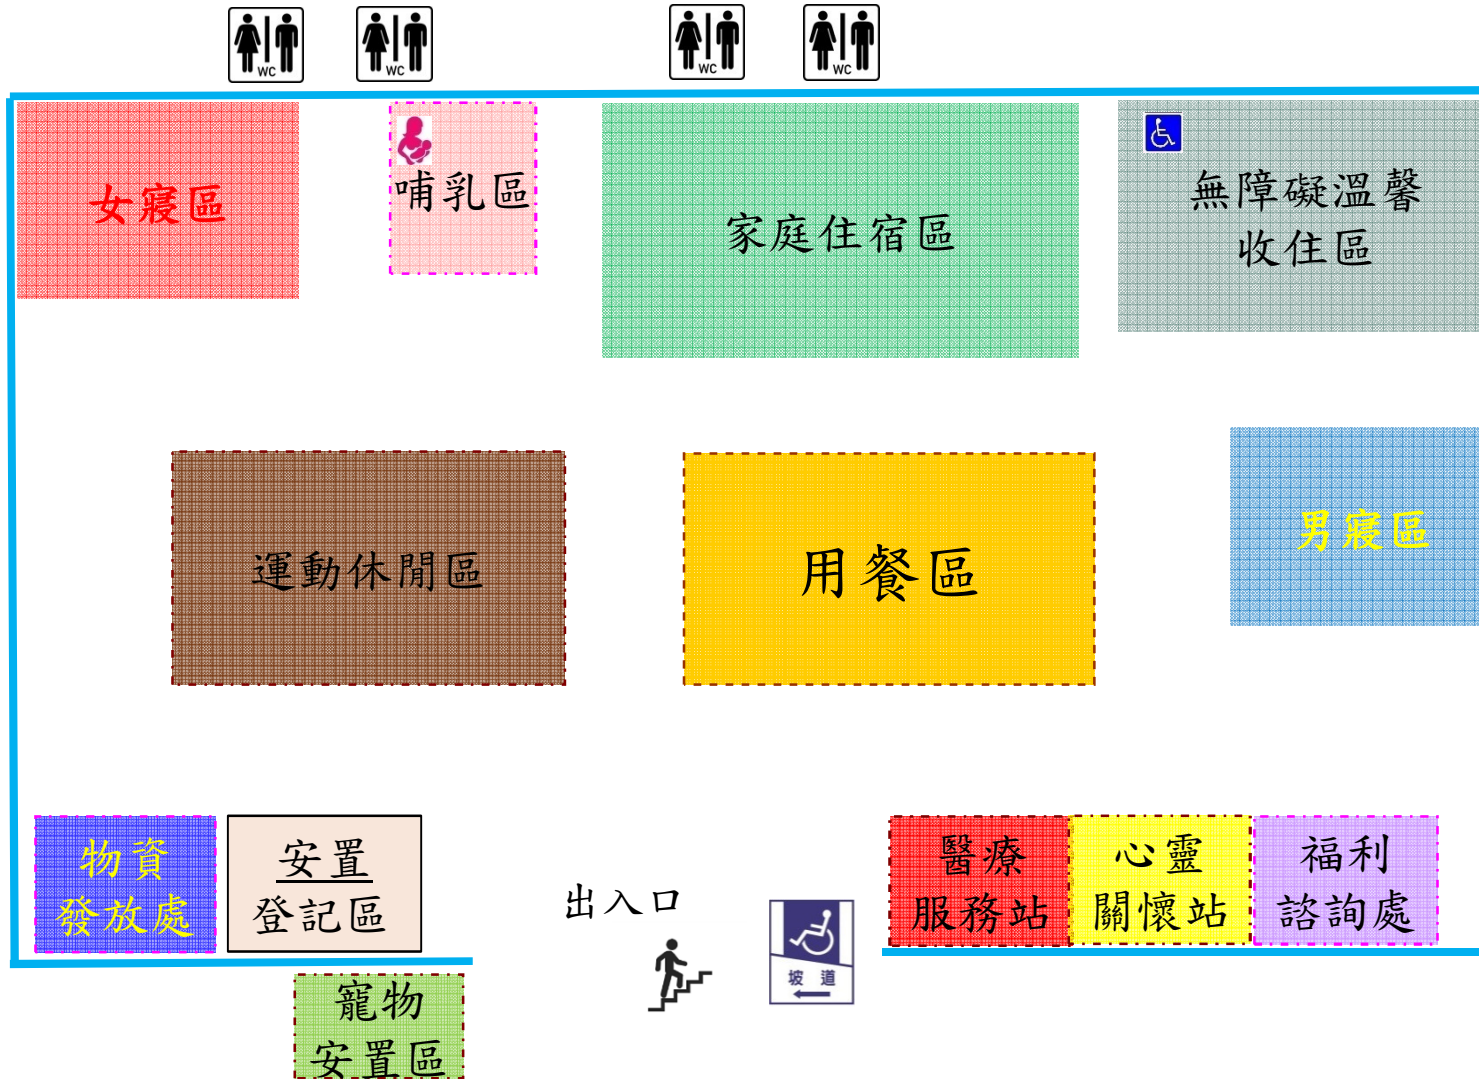

潭子區公所4F_避難平面配置圖

潭陽社區活動中心3F_避難平面配置圖

潭秀社區活動中心1F_避難平面配置圖

潭秀社區活動中心3F_避難平面配置圖

潭北社區活動中心2F_避難平面配置圖

栗林社區活動中心2F_避難平面配置圖

潭子國中活動中心_避難平面配置圖

潭秀國中-活動中心(健行館)

避難平面配置圖

潭子國小-2F圖書室_避難平面配置圖

僑忠國小-體育館_避難平面配置圖

無障礙溫馨
收住區

男寢區

用餐區

休閒運動區

女寢區

哺乳區

家庭住宿區

福利
諮詢處

寵物安置區

醫療
服務站

心靈
關懷站

安置
登記區

物資
發放處

出入口

出入口

新田社區活動中心_避難平面配置圖

頭家里/頭家東里活動中心_避難平面配置圖

潭子運動公園-網球場區_避難平面配置圖

東寶國小-2樓綜合教室_避難平面配置圖

新興國小-專科教室2F_避難平面配置圖

潭陽國小-業勤樓3F_避難平面配置圖