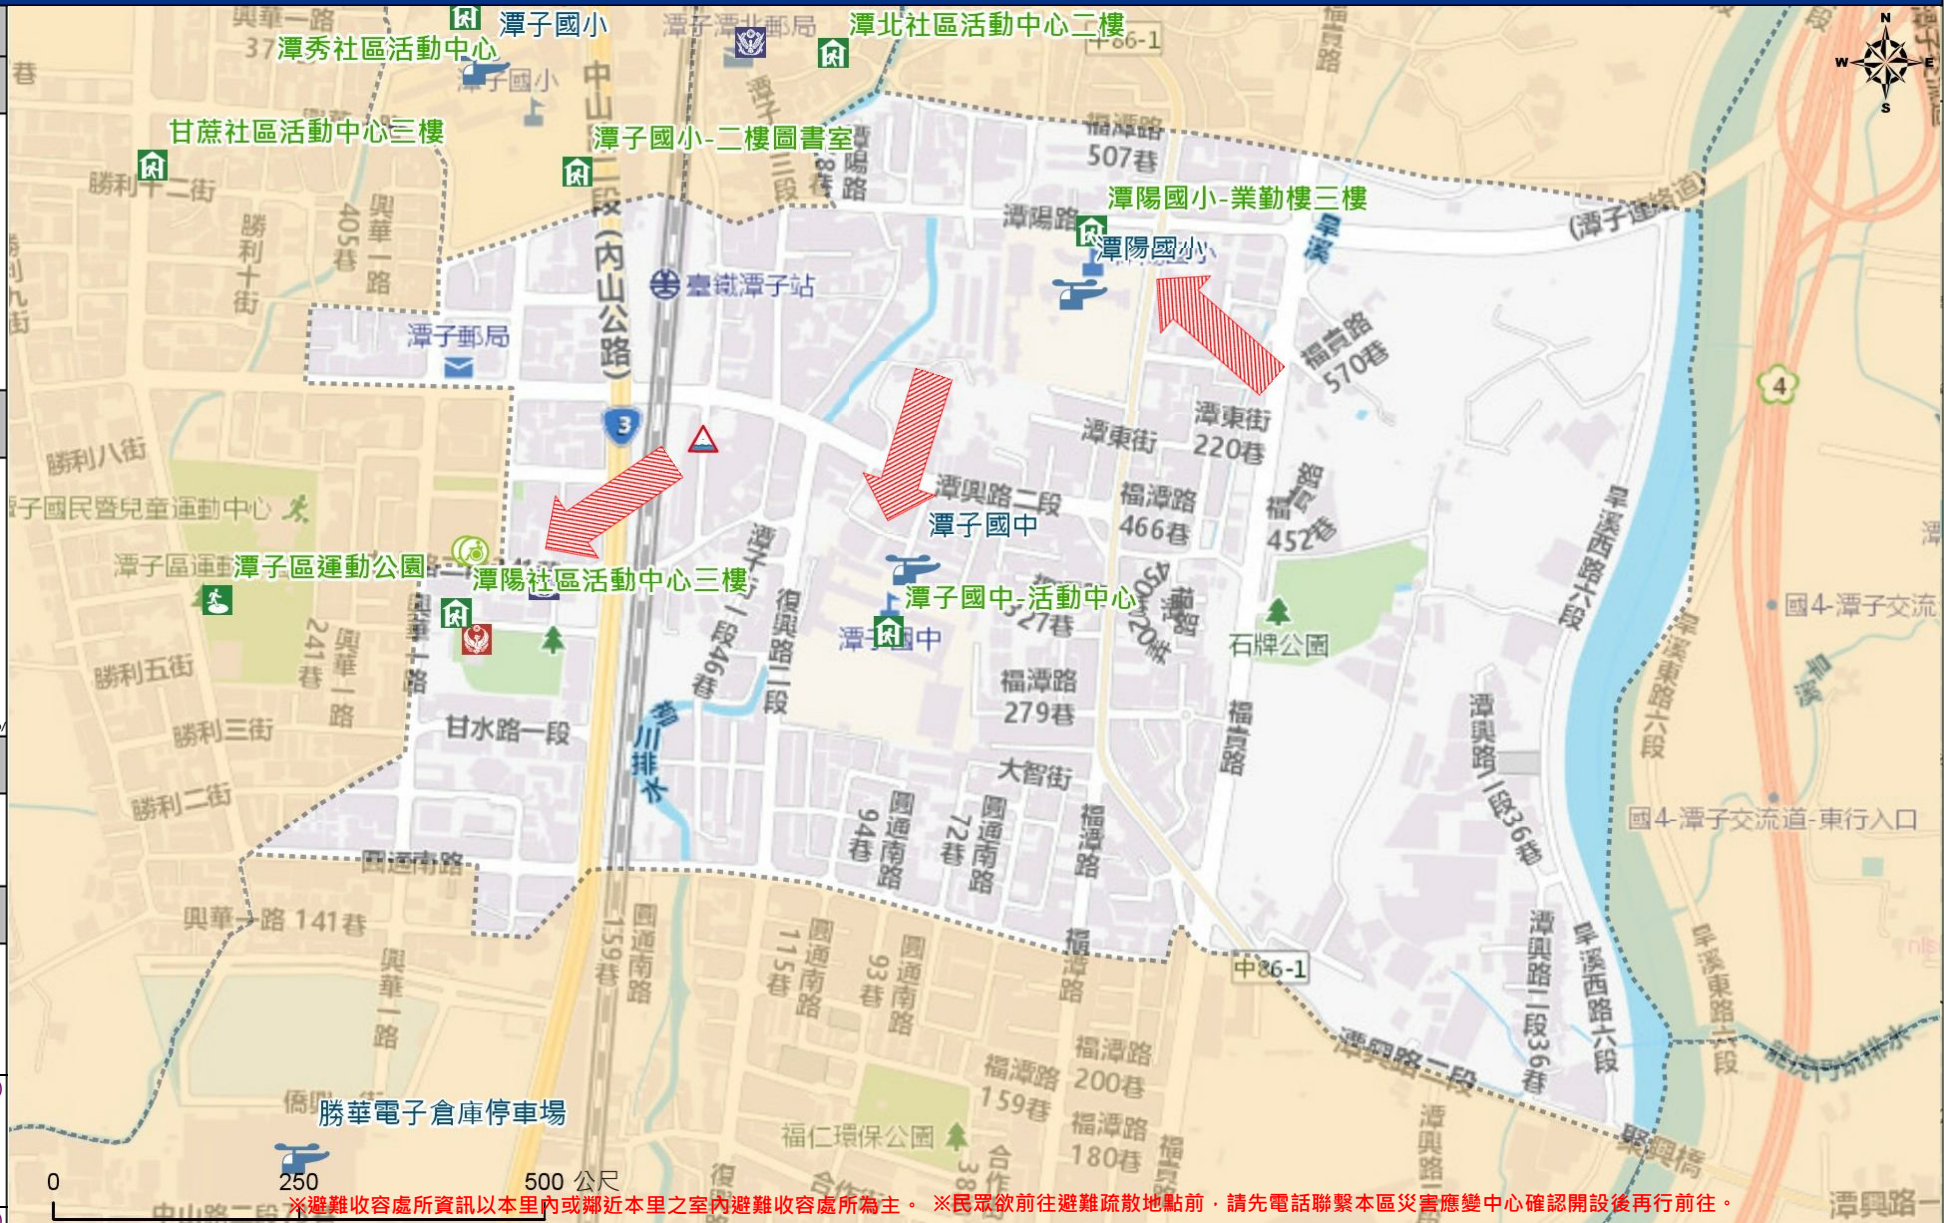

防災資訊表
Information Table

災害通報單位
Notification Unit

臺中市災害應變中心 Taichung EOC
04-23811119#567

潭子區災害應變中心 Tanzi District EOC
04-25331160

警察局大雅分局 Police Department
04-25665216

消防局潭子分隊 Fire Department
04-25327425

1999臺中市民一碼通 Citizen Helpline
1999

防災資訊網站
Emergency Information website

經濟部水利署防災資訊服務網
Water Resources Agency, Ministry of Economic Affairs
<https://fhy.wra.gov.tw/fhyv2/>

行政院農委會土石流防災資訊網
Debris Flow Disaster Prevention Information
<https://246.swcb.gov.tw/>

NCDR災害情資網
National Science and Technology Center for Disaster Reduction
<https://ceodss.ncdr.nat.gov.tw/>

臺中市政府水利局防災資訊網
Water Resources Bureau of Taichung City Government
<https://wrbeochi.taichung.gov.tw/TCSAFEP/>

緊急聯絡人
Emergency Contact person

里長 Chief of Tanyang Vil.
楊仲傑 YANG,ZHONG-JIE
電話 Tel. : (04)25360422
手機 Phone Number : 0938-586119

避難收容處所
Evacuation Shelter

名稱(Name): 潭陽活動中心 (水震土)
地址(add.): 中山路二段237巷9號
聯絡電話(Tel.): 04-25363891
容納人數(Capacity): 120人(people)

名稱(Name): 潭陽國小-業勤樓 (水震土)
地址(add.): 潭陽路19號
聯絡電話(Tel.): 04-25382255#806
容納人數(Capacity): 160人(people)

名稱(Name): 潭子國中-活動中心 (水震土)
地址(add.): 潭興路二段419巷1號
聯絡電話(Tel.): 04-25376192#501
容納人數(Capacity): 230人(people)

直升機停機處
Heliport Info

名稱: 潭子國中
轄區分隊(電話): 潭子分隊(04-25327425)

潭子區區公所2023年8月製作
Made in Aug 2023 by Tanzi District, Taichung City

※避難收容處所資訊以本里內或鄰近本里之室內避難收容處所為主。※民眾欲前往避難疏散地點前，請先電話聯繫本區災害應變中心確認開設後再行前往。

圖例 legend	防災 Disaster		道路 Road		設施 Facilities			界線 Administrative boundary						
		避難疏散方向 Evacuation route		一般道路 Road		省道 Provincial Road		室外避難處所 Outdoor Shelter		室內避難處所 Indoor Shelter		民生物資儲備處所 Material reserve		區行政界線 District level
	歷史淹水點位 History Flooding Point		縣道 County highway		快速道路 Expressway		醫療機構 Medical Facility		警察單位 Police Department		消防單位 Fire Department		里行政界線 Village level	
	歷史坡地災害 History slope point		國道 Highway		臺灣鐵路 TRA		社福機構(身障) Disabled Persons		社福機構(老人) Elderly welfare institution		社福機構(兒少) Children welfare		臺中市市民防災手冊 Taichung Citizen Disaster Prevention Guide	
			臺灣高鐵 THSR		台中捷運 TMRT		一般護理之家 Nursing Home		災害應變中心 Emergency Operation Center		直升機停機處 Heliport