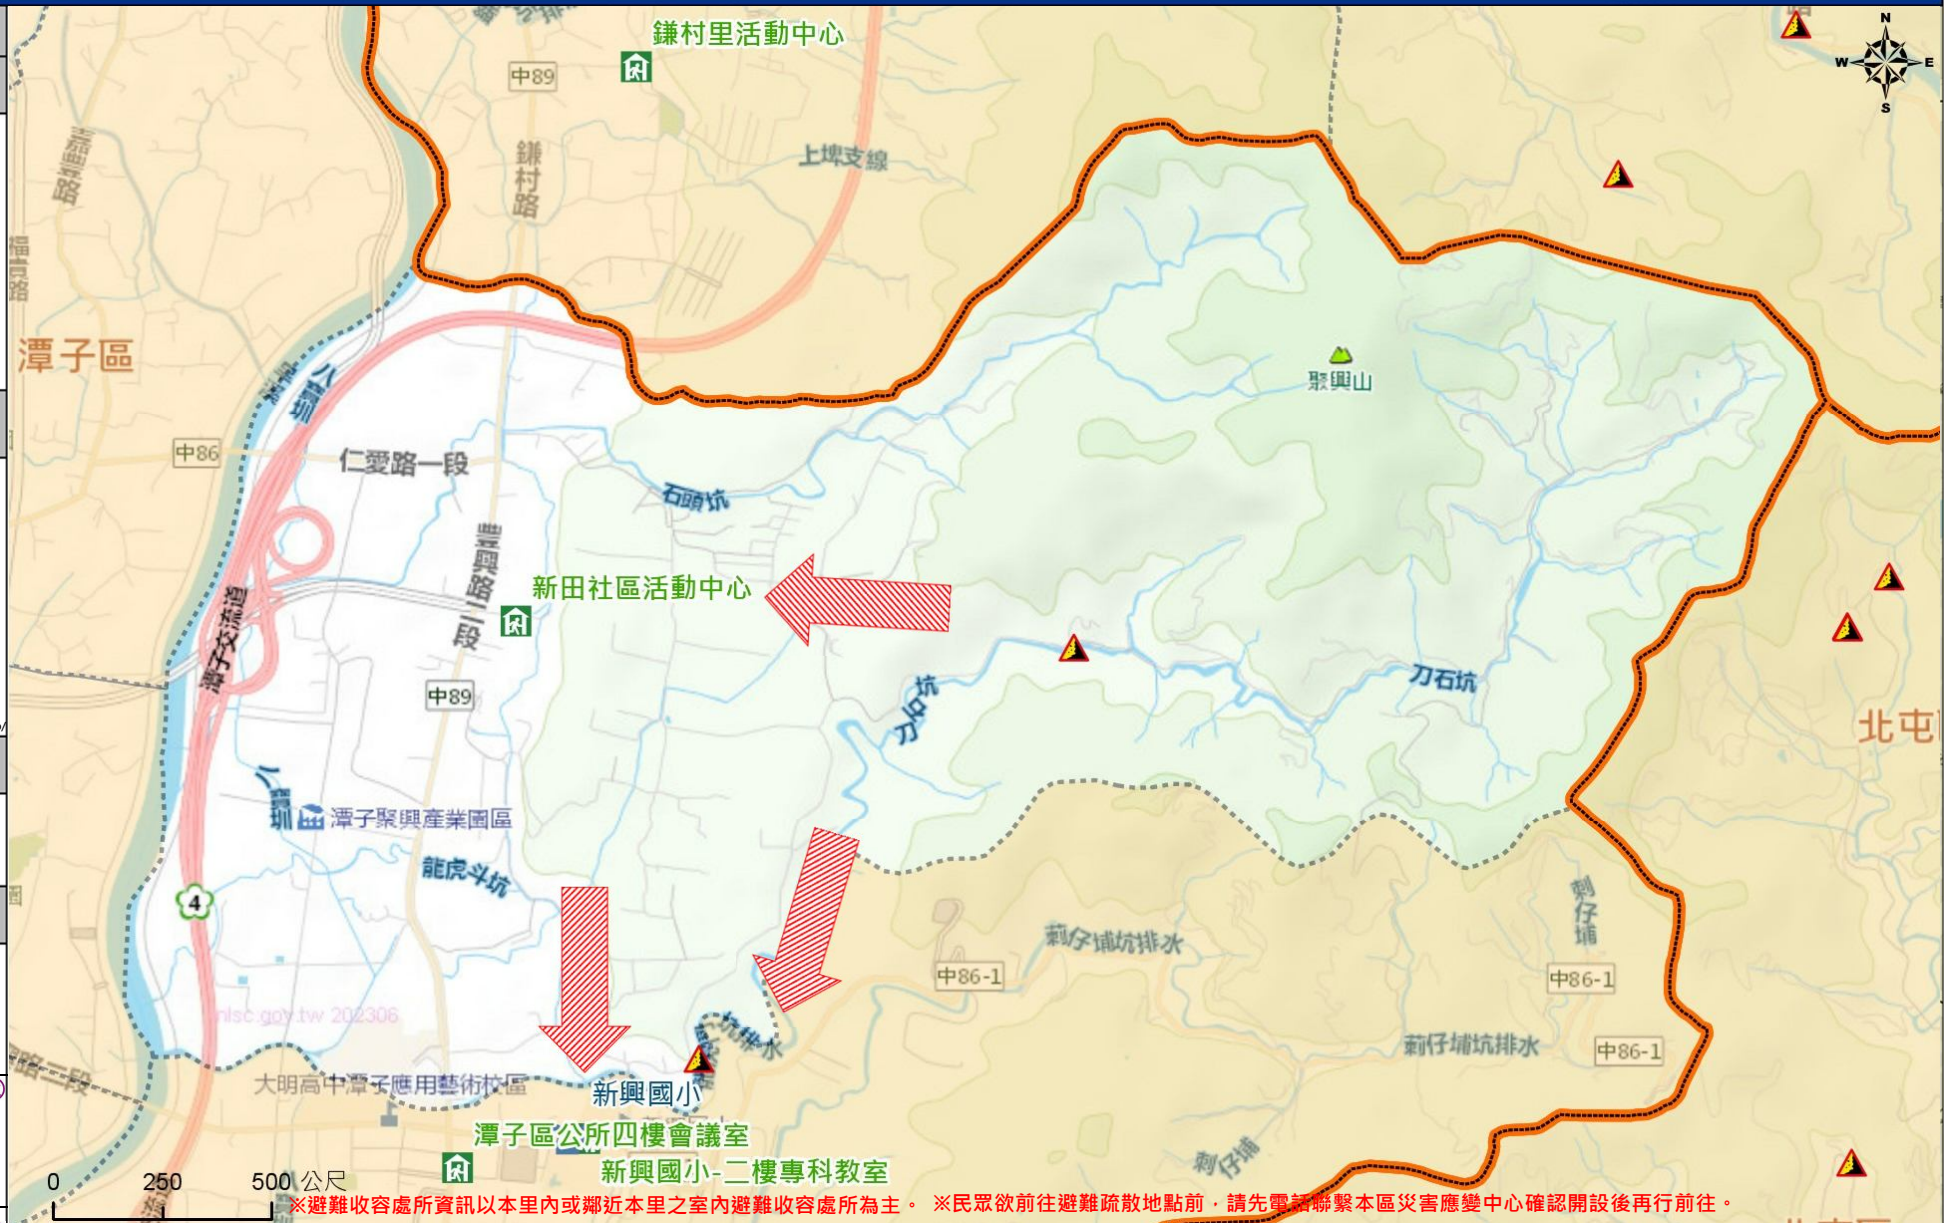

臺中市潭子區新田里簡易疏散避難地圖 Xintian Vil., Tanzi District, Taichung City Simple Evacuation Map No.6601700-012

防災資訊表 Information Table
災害通報單位 Notification Unit
臺中市災害應變中心 Taichung EOC 04-23811119#567
潭子區災害應變中心Tanzi District EOC 04-25331160
警察局大雅分局 Police Department 04-25665216
消防局潭子分隊 Fire Department 04-25327425
1999臺中市民一碼通 Citizen Helpline 1999

防災資訊網站 Emergency Information website

經濟部水利署防災資訊服務網 Water Resources Agency, Ministry of Economic Affairs https://fhy.wra.gov.tw/fhyv2/
行政院農委會土石流防災資訊網 Debris Flow Disaster Prevention Information https://246.swcb.gov.tw/
NCDR災害情資網 National Science and Technology Center for Disaster Reduction https://cecdss.ncdr.nat.gov.tw/
臺中市政府水利局防災資訊網 Water Resources Bureau of Taichung City Government https://wrbeochi.taichung.gov.tw/TCSAFEP/

緊急聯絡人 Emergency Contact person

里長 Chief of Xintian Vil.
吳政潭 WU,JENG-TAN
電話 Tel.: (04)25366513
手機 Phone Number: 0928-186865

避難收容處所 Evacuation Shelter

名稱(Name): 新田活動中心 (水±)
地址(add.): 豐興路二段412號
聯絡電話(Tel.): 04-25376343
容納人數(Capacity): 60人(people)

名稱(Name): 公所四樓會議室 (水±)
地址(add.): 豐興路一段512號
聯絡電話(Tel.): 04-25388699#1120
容納人數(Capacity): 70人(people)

名稱(Name): 新興國小-專科教室 (水±)
地址(add.): 潭興路一段25號
聯絡電話(Tel.): 04-25364447#730
容納人數(Capacity): 50人(people)

直升機停機處 Heliport Info

名稱: 新興國小
轄區分隊(電話): 潭子分隊(04-25327425)

潭子區區公所2023年8月製作
Made in Aug 2023 by Tanzi District, Taichung City

※避難收容處所資訊以本里內或鄰近本里之室內避難收容處所為主。 ※民眾欲前往避難疏散地點前，請先電聯聯繫本區災害應變中心確認開設後再行前往。

圖例 legend	防災 Disaster		道路 Road		設施 Facilities			界線 Administrative boundary						
		避難疏散方向 Evacuation route		一般道路 Road		省道 Provincial Road		室外避難處所 Outdoor Shelter		室內避難處所 Indoor Shelter		民生物資儲備處所 Material reserve		區行政界線 District level
	歷史淹水點位 History Flooding Point		縣道 County highway		快速道路 Expressway		醫療機構 Medical Facility		警察單位 Police Department		消防單位 Fire Department		里行政界線 Village level	
	歷史坡地災害 History slope point		國道 Highway		臺灣鐵路 TRA		社福機構(身障) Disabled Persons		社福機構(老人) Elderly welfare institution		社福機構(兒少) Children welfare		臺中市民防災手冊 Taichung Citizen Disaster Prevention Guide	
			臺灣高鐵 THSR		台中捷運 TMRT		一般護理之家 Nursing Home		災害應變中心 Emergency Operation Center		直升機停機處 Heliport