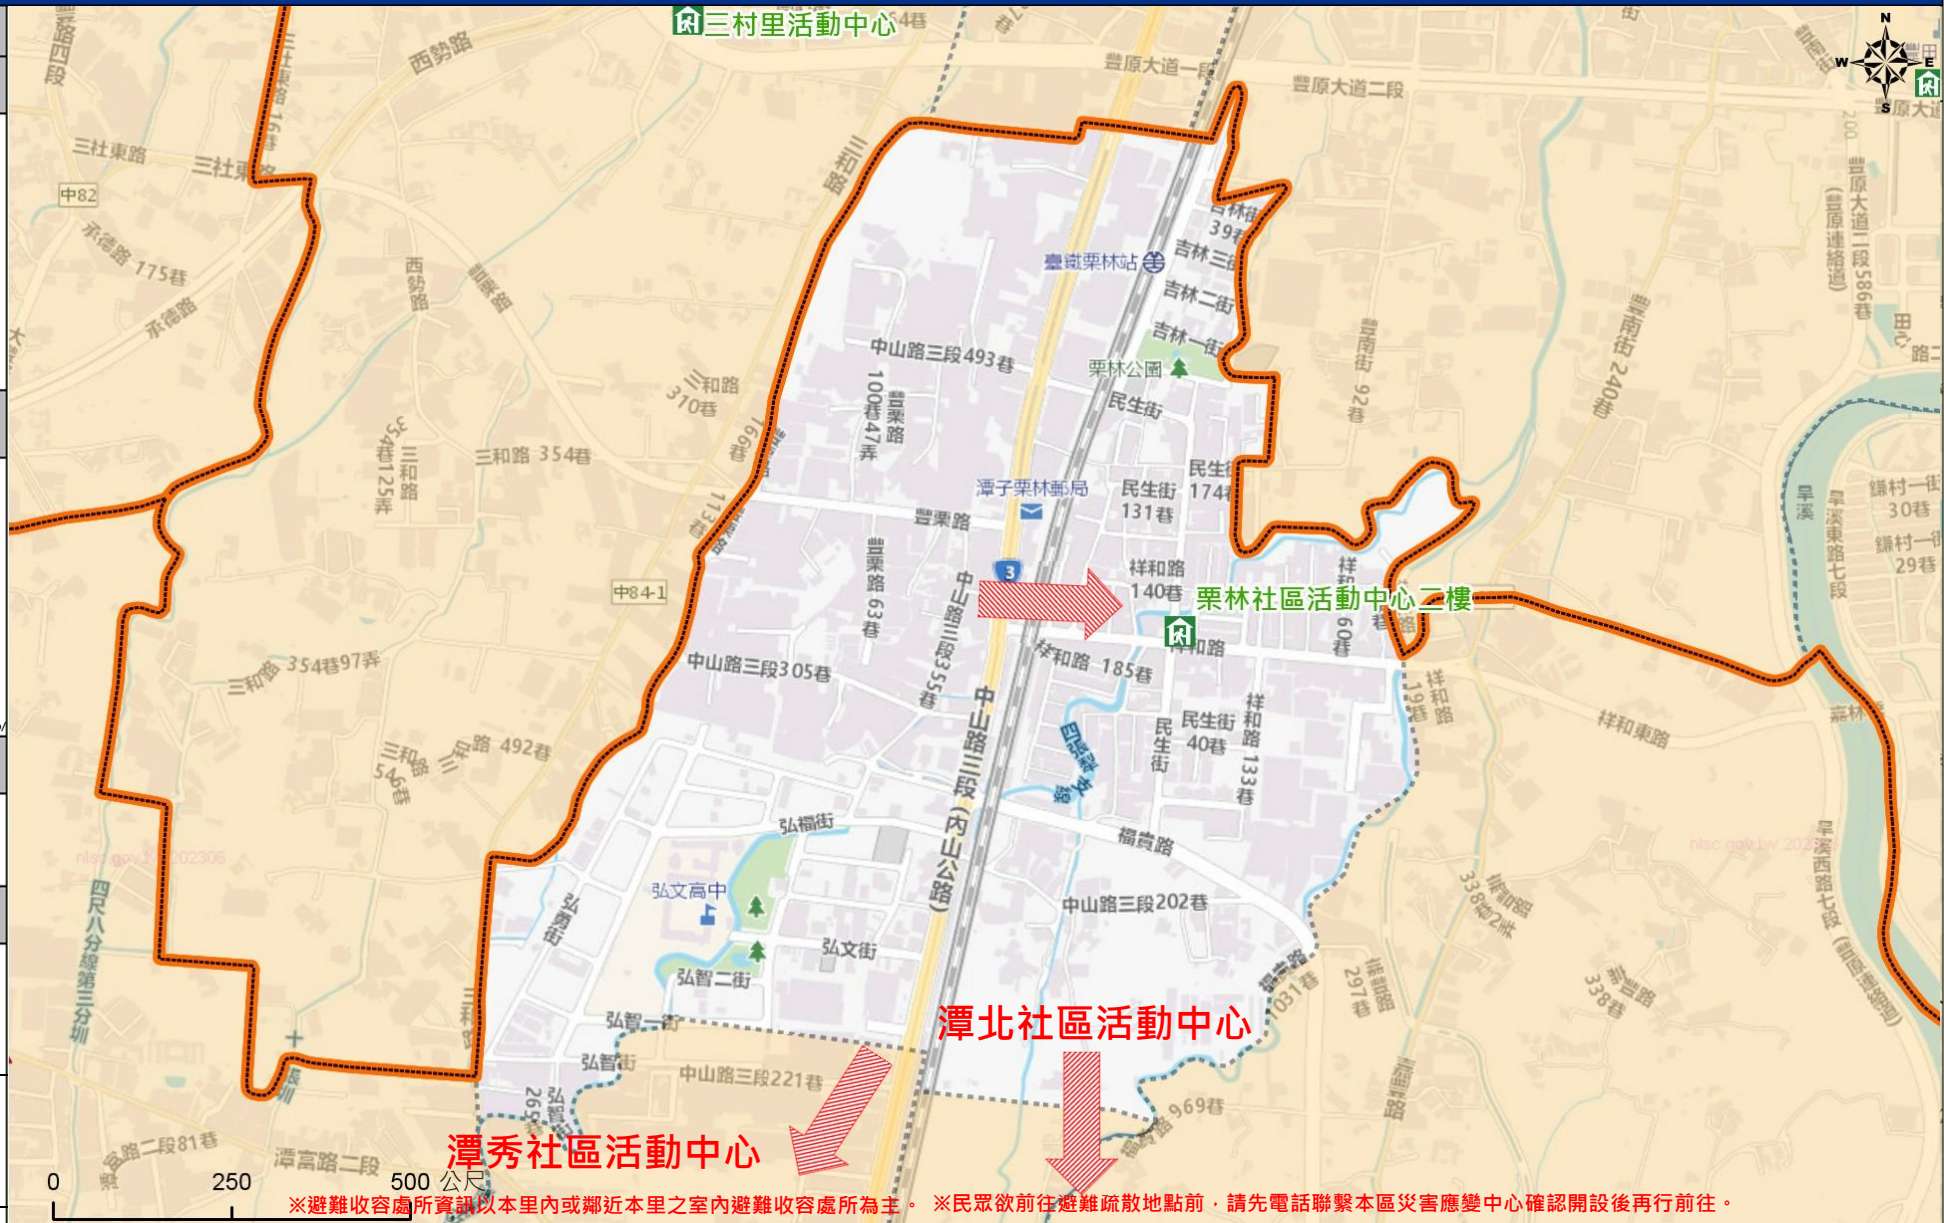

臺中市潭子區栗林里簡易疏散避難地圖 Lilin Vil., Tanzi District, Taichung City Simple Evacuation Map No.6601700-010

防災資訊表 Information Table
災害通報單位 Notification Unit
臺中市災害應變中心 Taichung EOC 04-23811119#567
潭子區災害應變中心 Tanzi District EOC 04-25331160
警察局大雅分局 Police Department 04-25665216
消防局潭子分隊 Fire Department 04-25327425
1999臺中市民一碼通 Citizen Helpline 1999

防災資訊網站 Emergency Information website
經濟部水利署防災資訊服務網 Water Resources Agency, Ministry of Economic Affairs https://fhy.wra.gov.tw/fhyv2/
行政院農委會土石流防災資訊網 Debris Flow Disaster Prevention Information https://246.swcb.gov.tw/
NCDR災害情資網 National Science and Technology Center for Disaster Reduction https://cecdss.ncdr.nat.gov.tw/
臺中市政府水利局防災資訊網 Water Resources Bureau of Taichung City Government https://wrbeochi.taichung.gov.tw/TCSAFEP/

緊急聯絡人 Emergency Contact person
里長 Chief of Lilin Vil. 簡順雄 JIAN,SHUN-XIONG 電話 Tel.: (04)25340776 手機 Phone Number: 0937-230011

避難收容處所 Evacuation Shelter
名稱(Name): 栗林活動中心
地址(add.): 祥和路128號
聯絡電話(Tel.): 04-25365471
容納人數(Capacity): 30人(people)

名稱(Name): 潭秀活動中心
地址(add.): 雅潭路一段39巷10號
聯絡電話(Tel.): 04-25331621
容納人數(Capacity): 70人(people)

名稱(Name): 潭北活動中心
地址(add.): 潭子街三段公廳巷18號
聯絡電話(Tel.): 0910-522931
容納人數(Capacity): 70人(people)

直升機停機處 Heliport Info
名稱: 勝華電子倉庫停車場
轄區分隊(電話): 潭子分隊(04-25327425)

※避難收容處所資訊以本里內或鄰近本里之室內避難收容處所為主。 ※民眾欲前往避難疏散地點前，請先電話聯繫本區災害應變中心確認開設後再行前往。

圖例 Legend	
	避難疏散方向 Evacuation route
	歷史淹水點位 History Flooding Point
	歷史坡地災害 History slope point

道路 Road	設施 Facilities	界線 Administrative boundary
一般道路 Road	室外避難處所 Outdoor Shelter	區行政界線 District level
省道 Provincial Road	室內避難處所 Indoor Shelter	里行政界線 Village level
縣道 County highway	醫療機構 Medical Facility	民生物資儲備處所 Material reserve
快速道路 Expressway	警察單位 Police Department	消防單位 Fire Department
國道 Highway	社福機構(身障) Disabled Persons	社福機構(老人) Elderly welfare institution
臺灣鐵路 TRA	社福機構(兒少) Children welfare	直升機停機處 Heliport
臺灣高鐵 THSR	一般護理之家 Nursing Home	災害應變中心 Emergency Operation Center
台中捷運 TMRT	災害應變中心 Emergency Operation Center	

臺中市市民防災手冊
Taichung Citizen Disaster Prevention Guide