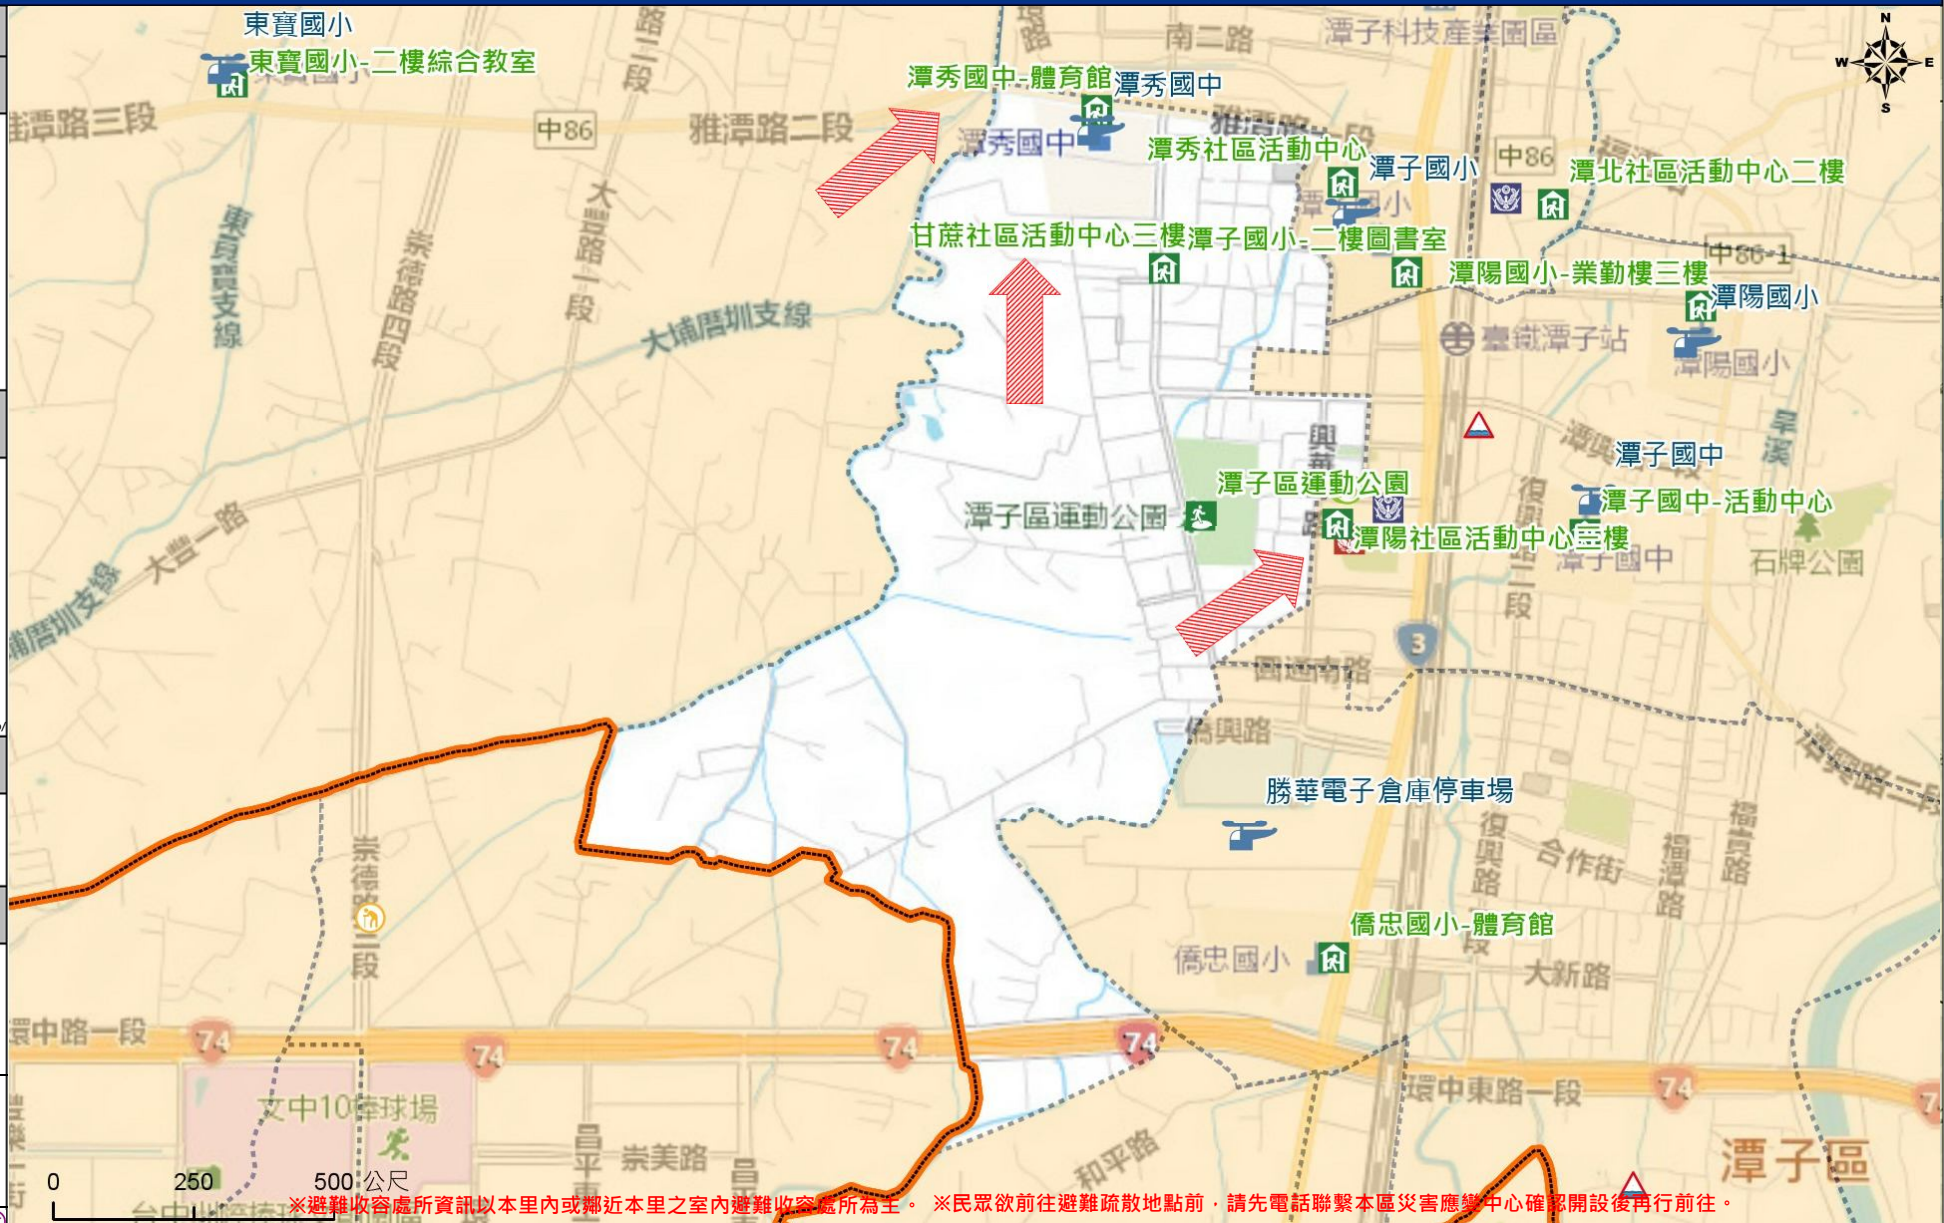

防災資訊表 Information Table
災害通報單位 Notification Unit
臺中市災害應變中心 Taichung EOC 04-23811119#567
潭子區災害應變中心Tanzi District EOC 04-25331160
警察局大雅分局 Police Department 04-25665216
消防局潭子分隊 Fire Department 04-25327425
1999臺中市民一碼通 Citizen Helpline 1999

防災資訊網站 Emergency Information website

	經濟部水利署防災資訊服務網 Water Resources Agency, Ministry of Economic Affairs https://fhy.wra.gov.tw/fhyv2/
	行政院農委會土石流防災資訊網 Debris Flow Disaster Prevention Information https://246.swcb.gov.tw/
	NCDR災害情資網 National Science and Technology Center for Disaster Reduction https://ceodss.ncdr.nat.gov.tw/
	臺中市政府水利局防災資訊網 Water Resources Bureau of Taichung City Government https://wrbeochi.taichung.gov.tw/TCSAFEP/

緊急聯絡人 Emergency Contact person

里長 Chief of Ganzhe Vil.
黃正堯 HUANG,JENG-YAU
電話 Tel.: (04)25350378
手機 Phone Number: 0931-580769

避難收容處所 Evacuation Shelter

名稱(Name): 潭陽活動中心 (水)(農)(土)
地址(add.): 中山路二段237巷9號
聯絡電話(Tel.): 04-25388699#1203
容納人數(Capacity): 2500人(peple)

名稱(Name): 甘蔗活動中心 (水)(農)(土)
地址(add.): 勝利路310號
聯絡電話(Tel.): 04-25344280
容納人數(Capacity): 90人(peple)

名稱(Name): 潭秀國中-體育館 (水)(農)(土)
地址(add.): 雅潭路一段175號
聯絡電話(Tel.): (04)25343542#311
容納人數(Capacity): 220人(peple)

直升機停機處 Heliport Info

名稱: 勝華電子倉庫停車場
轄區分隊(電話): 潭子分隊(04-25327425)

潭子區公所2023年8月製作
Made in Aug 2023 by Tanzi District, Taichung City

※避難收容處所資訊以本里內或鄰近本里之室內避難收容處所為主。※民眾欲前往避難疏散地點前，請先電話聯繫本區災害應變中心確認開設後再行前往。

圖例 legend	防災 Disaster		道路 Road		設施 Facilities			界線 Administrative boundary					
		避難疏散方向 Evacuation route		一般道路 Road		省道 Provincial Road		室內避難處所 Indoor Shelter		民生物資儲備處所 Material reserve		區行政界線 District level	
	歷史淹水點位 History Flooding Point		縣道 County highway		快速道路 Expressway		醫療機構 Medical Facility		警察單位 Police Department		消防單位 Fire Department		里行政界線 Village level
	歷史坡地災害 History slope point		國道 Highway		臺灣鐵路 TRA		社福機構(身障) Disabled Persons		社福機構(老人) Elderly welfare institution		社福機構(兒少) Children welfare		臺中市市民防災手冊 Taichung Citizen Disaster Prevention Guide
			臺灣高鐵 THSR		台中捷運 TMRT		一般護理之家 Nursing Home		災害應變中心 Emergency Operation Center		直升機停機處 Heliport