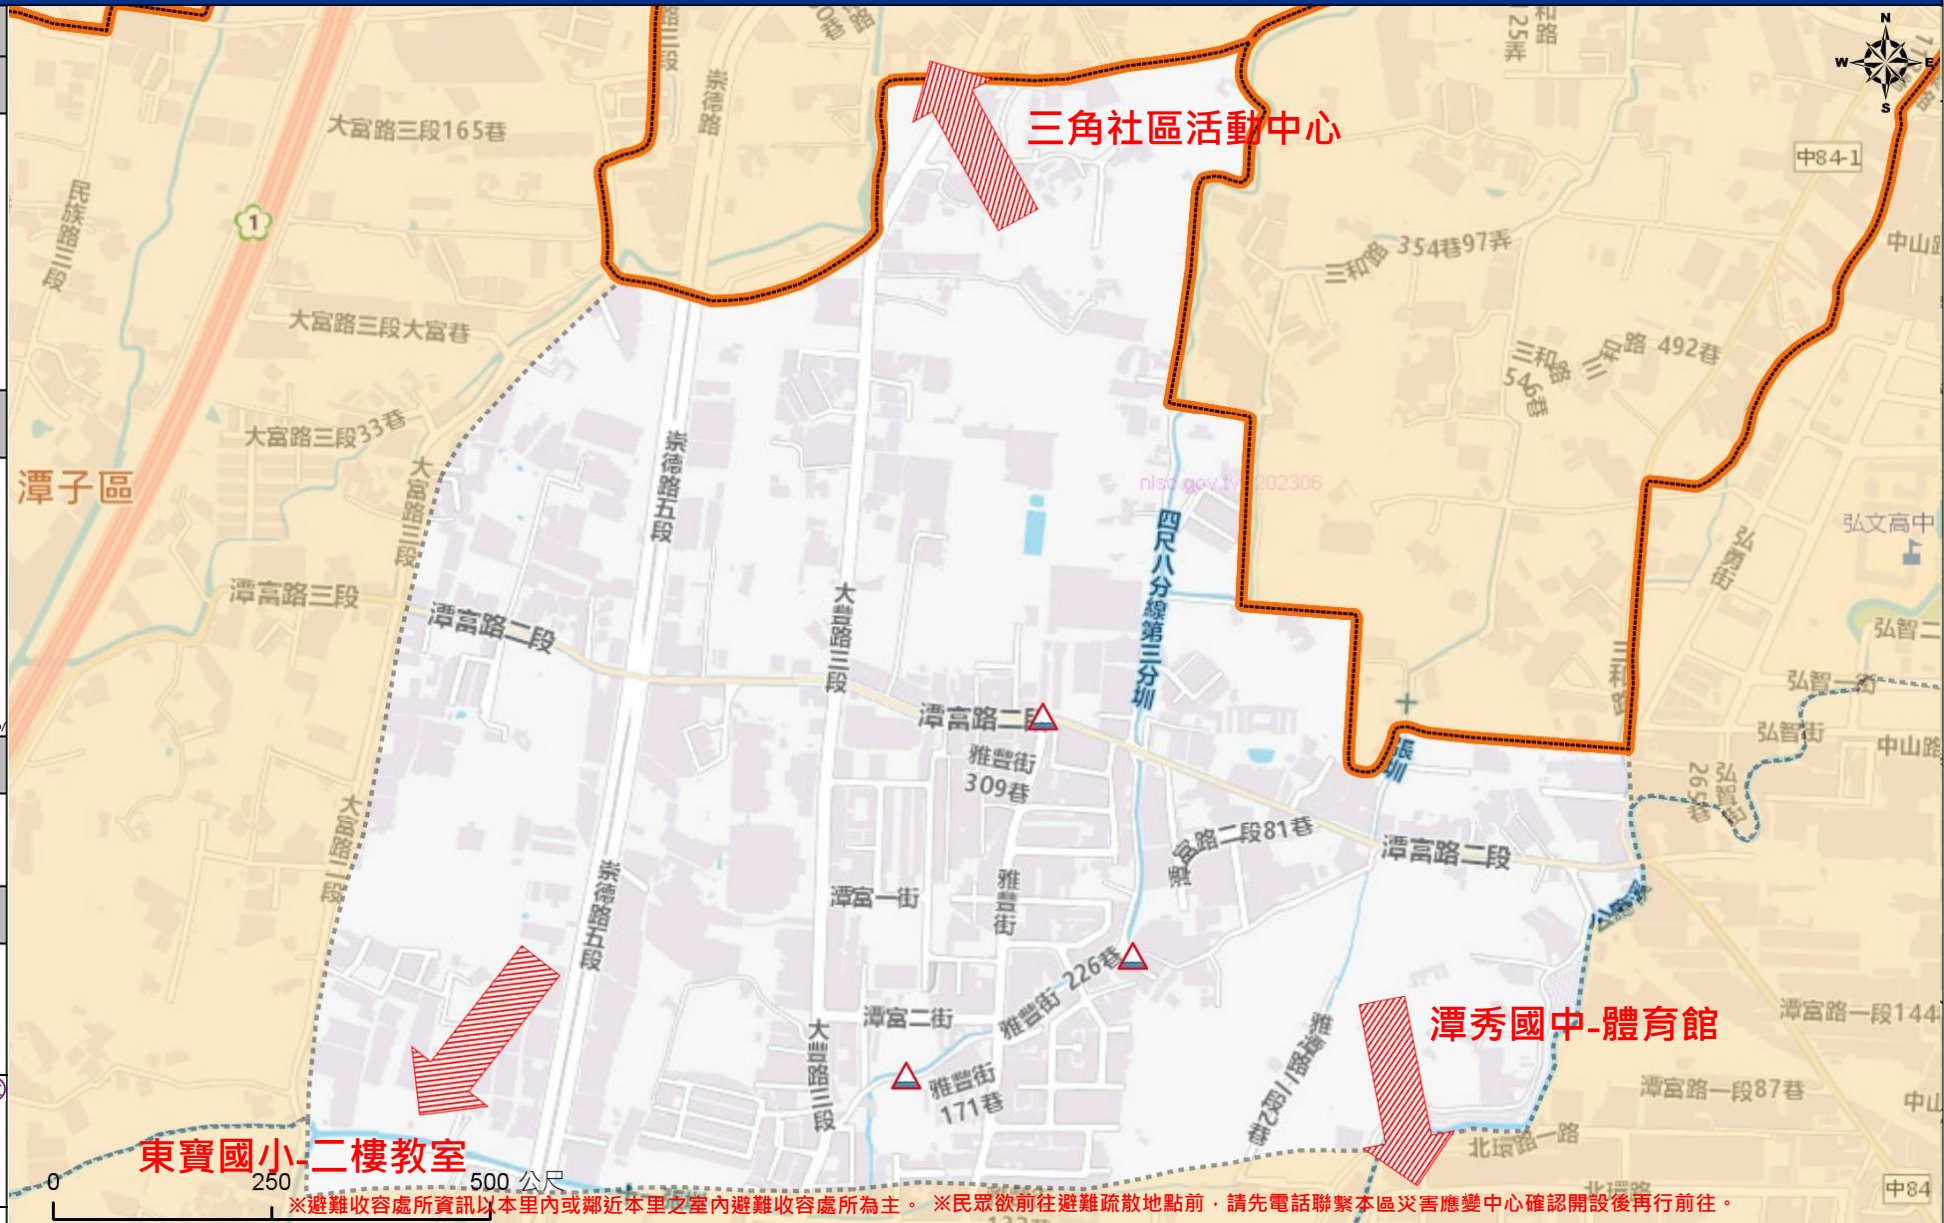

臺中市潭子區大豐里簡易疏散避難地圖 Dafeng Vil., Tanzi District, Taichung City Simple Evacuation Map No.6601700-009

防災資訊表 Information Table
災害通報單位 Notification Unit
臺中市災害應變中心 Taichung EOC 04-23811119#567
潭子區災害應變中心Tanzi District EOC 04-25331160
警察局大雅分局 Police Department 04-25665216
消防局潭子分隊 Fire Department 04-25327425
1999臺中市民一碼通 Citizen Helpline 1999

防災資訊網站 Emergency Information website
經濟部水利署防災資訊服務網 Water Resources Agency, Ministry of Economic Affairs https://fhy.wra.gov.tw/fhyv2/
行政院農委會土石流防災資訊網 Debris Flow Disaster Prevention Information https://246.swcb.gov.tw/
NCDR災害情網 National Science and Technology Center for Disaster Reduction https://ceodss.ncdr.nat.gov.tw/
臺中市政府水利局防災資訊網 Water Resources Bureau of Taichung City Government https://wrbeochi.taichung.gov.tw/TCSAFEP/

緊急聯絡人 Emergency Contact person
里長 Chief of Dafeng Vil. 廖張玉梅 LIAU, JANG-YU-MEI 電話 Tel.: (04)25344930 手機 Phone Number: 0919-023302

避難收容處所 Evacuation Shelter
名稱(Name): 東寶國小-二樓教室 地址(add.): 雅潭路三段2號 聯絡電話(Tel.): (04)25324564#733 容納人數(Capacity): 110人(people)
名稱(Name): 潭秀國中-體育館 地址(add.): 雅潭路一段175號 聯絡電話(Tel.): (04)25343542#311 容納人數(Capacity): 220人(people)

名稱(Name): 三角活動中心
地址(add.): 神岡區三角里三社路195號 聯絡電話(Tel.): 0988-321079 容納人數(Capacity): 45人(people)

直升機停機處 Heliport Info
名稱: 東寶國小 轄區分隊(電話): 潭子分隊(04-25327425)
潭子區公所2023年8月製作 Made in Aug 2023 by Tanzi District, Taichung City

※避難收容處所資訊以本里內或鄰近本里之室內避難收容處所為主。※民眾欲前往避難疏散地點前，請先電話聯繫本區災害應變中心確認開設後再行前往。

圖例 legend	防災 Disaster	道路 Road		設施 Facilities			界線 Administrative boundary
	避難疏散方向 Evacuation route	一般道路 Road	省道 Provincial Road	室外避難處所 Outdoor Shelter	室內避難處所 Indoor Shelter	民生物資儲備處所 Material reserve	區行政界線 District level
歷史淹水點位 History Flooding Point	縣道 County highway	快速道路 Expressway	醫療機構 Medical Facility	警察單位 Police Department	消防單位 Fire Department	里行政界線 Village level	
歷史坡地災害 History slope point	國道 Highway	臺灣鐵路 TRA	社福機構(身障) Disabled Persons	社福機構(老人) Elderly welfare institution	社福機構(兒少) Children welfare	臺中市市民防災手冊 Taichung Citizen Disaster Prevention Guide	
	臺灣高鐵 THSR	台中捷運 TMRT	一般護理之家 Nursing Home	災害應變中心 Emergency Operation Center	直升機停機處 Heliport