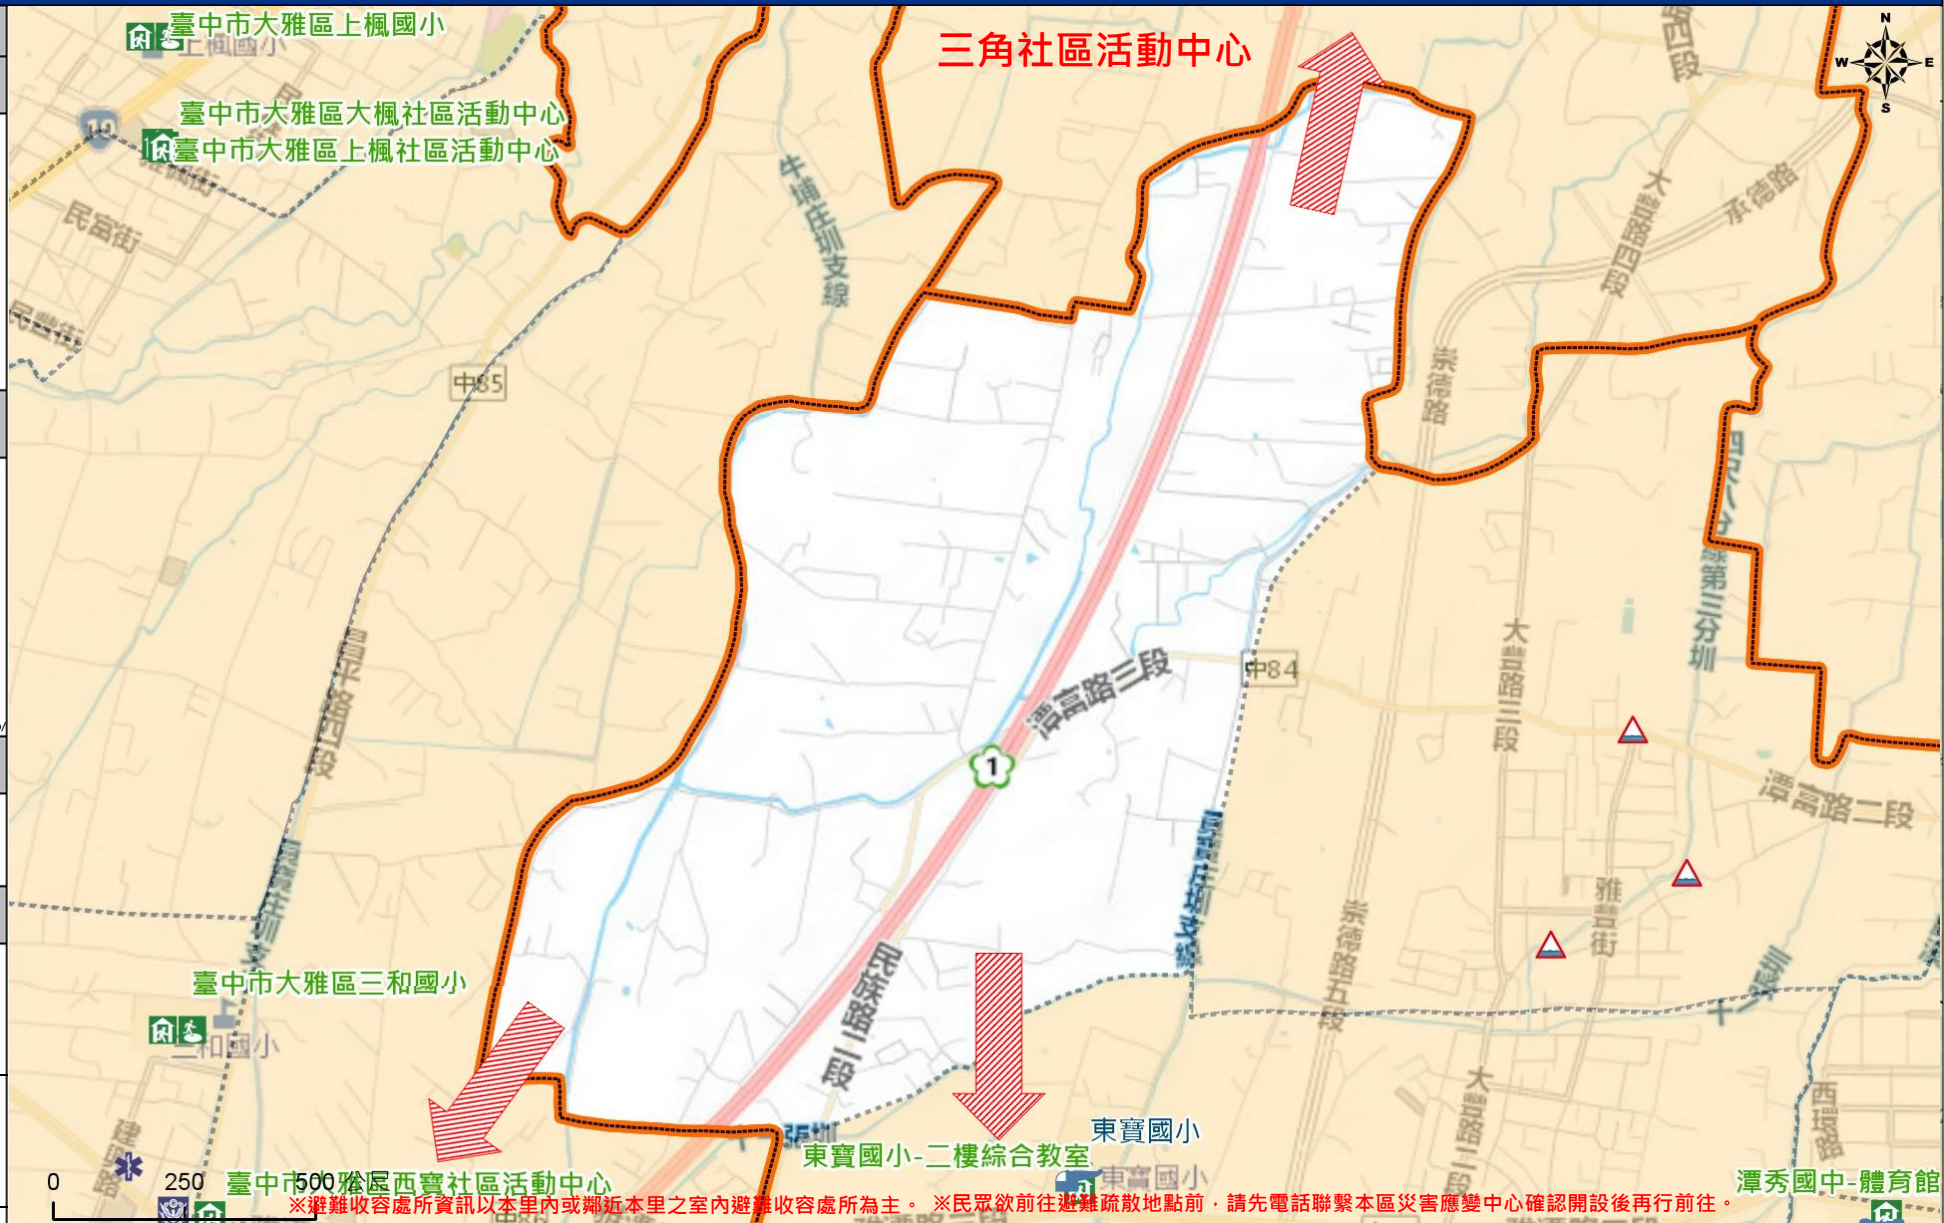

臺中市潭子區大富里簡易疏散避難地圖 Dafu Vil., Tanzi District, Taichung City Simple Evacuation Map No.6601700-008

防災資訊表
Information Table

災害通報單位
Notification Unit

臺中市災害應變中心 Taichung EOC
04-23811119#567

潭子區災害應變中心Tanzi District EOC
04-25331160

警察局大雅分局 Police Department
04-25665216

消防局潭子分隊 Fire Department
04-25327425

1999臺中市民一碼通 Citizen Helpline
1999

防災資訊網站
Emergency Information website

經濟部水利署防災資訊服務網
Water Resources Agency, Ministry of Economic Affairs
<https://fhy.wra.gov.tw/fhyv2/>

行政院農委會土石流防災資訊網
Debris Flow Disaster Prevention Information
<https://246.swcb.gov.tw/>

NCDR災害情報網
National Science and Technology Center for Disaster Reduction
<https://cecdss.ncdr.nat.gov.tw/>

臺中市政府水利局防災資訊網
Water Resources Bureau of Taichung City Government
<https://wrbeochi.taichung.gov.tw/TCSAFep/>

緊急聯絡人
Emergency Contact person

里長 Chief of Dafu Vil.
林啓彬 LIN,CHI-BIN
電話 Tel : (04)25650832
手機 Phone Number : 0932-669895

避難收容處所
Evacuation Shelter

名稱(Name): 東寶國小-二樓教室 (水震土)
地址(addr.): 雅潭路三段2號
聯絡電話(Tel.): (04)25324564#733
容納人數(Capacity): 110人(people)

名稱(Name): 三角活動中心 (水震)
地址(addr.): 神岡區三角里三社路195號
聯絡電話(Tel.): 0988-321079
容納人數(Capacity): 45人(people)

名稱(Name): 西寶活動中心 (水震土)
地址(addr.): 大雅區雅潭路3段600號
聯絡電話(Tel.): (04)25669012
容納人數(Capacity): 60人(people)

直升機停機處
Heliport Info

名稱: 東寶國小
轄區分隊(電話): 潭子分隊(04-25327425)

潭子區區公所2023年8月製作
Made in Aug 2023 by Tanzi District, Taichung City

※避難收容處所資訊以本里內或鄰近本里之室內避難收容處所為主。※民眾欲前往避難疏散地點前，請先電話聯繫本區災害應變中心確認開設後再行前往。

圖例 legend	防災 Disaster		道路 Road		設施 Facilities			界線 Administrative boundary						
		避難疏散方向 Evacuation route		一般道路 Road		省道 Provincial Road		室外避難處所 Outdoor Shelter		室內避難處所 Indoor Shelter		民生物資儲備處所 Material reserve		區行政界線 District level
	歷史淹水點位 History Flooding Point		縣道 County highway		快速道路 Expressway		醫療機構 Medical Facility		警察單位 Police Department		消防單位 Fire Department		里行政界線 Village level	
	歷史坡地災害 History slope point		國道 Highway		臺灣鐵路 TRA		社福機構(身障) Disabled Persons		社福機構(老人) Elderly welfare institution		社福機構(兒少) Children welfare		臺中市市民防災手冊 Taichung Citizen Disaster Prevention Guide	
			臺灣高鐵 THSR		台中捷運 TMRT		一般護理之家 Nursing Home		災害應變中心 Emergency Operation Center		直升機停機處 Heliport