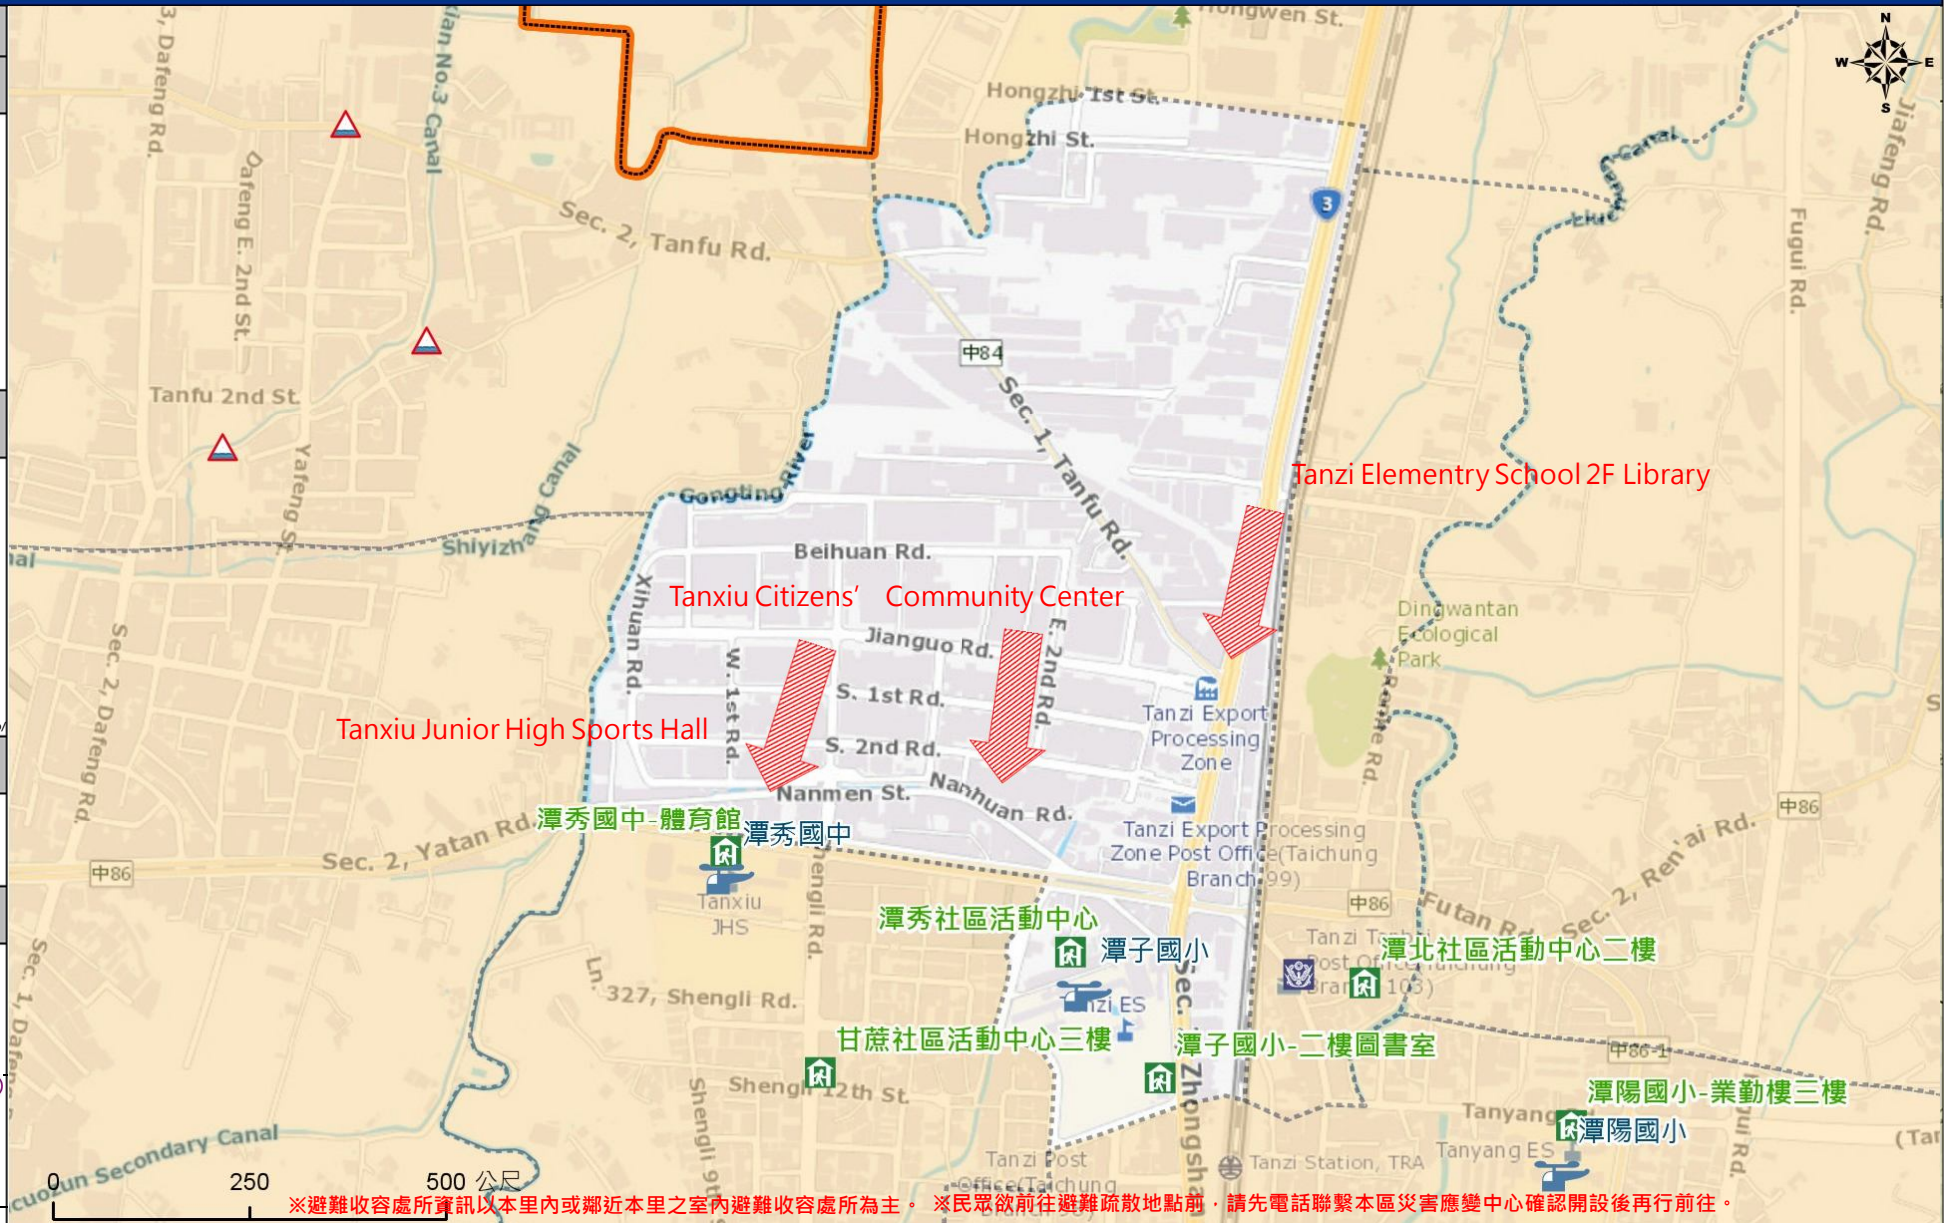

臺中市潭子區潭秀里簡易疏散避難地圖 Tanxi Vil., Tanzi District, Taichung City Simple Evacuation Map No.6601700-002

防災資訊表 Information Table
災害通報單位 Notification Unit
臺中市災害應變中心 Taichung EOC 04-23811119#567
潭子區災害應變中心Tanzi District EOC 04-25331160
警察局大雅分局 Police Department 04-25665216
消防局潭子分隊 Fire Department 04-25327425
1999臺中市民一碼通 Citizen Helpline 1999

防災資訊網站 Emergency Information website
經濟部水利署防災資訊服務網 Water Resources Agency, Ministry of Economic Affairs https://fhy.wra.gov.tw/fhyv2/
行政院農委會土石流防災資訊網 Debris Flow Disaster Prevention Information https://246.swcb.gov.tw/
NCDR災害情資網 National Science and Technology Center for Disaster Reduction https://cecdss.ncdr.nat.gov.tw/
臺中市政府水利局防災資訊網 Water Resources Bureau of Taichung City Government https://wrbeochi.taichung.gov.tw/TCSAFE/

緊急聯絡人 Emergency Contact person
里長 Chief of Tanxi Vil. 陳健峯 CHEN, JIAN-FENG 電話 Tel.: (04)25332596 手機 Phone Number: 0932-569960

避難收容處所 Evacuation Shelter
名稱(Name): Tanxi C.C. (水 震 土) 地址(addr.): No. 10, Ln. 39, Sec. 1, Yatan Rd. 聯絡電話(TEL.): 04-25331621 容納人數(Capacity): 70人(people)
名稱(Name): Tanxi J.H. Sports Hall (水 震 土) 地址(addr.): No. 175, Sec. 1, Yatan Rd. 聯絡電話(TEL.): (04)25343542#311 容納人數(Capacity): 220人(people)
名稱(Name): Tanzi El. (水 震 土) 2F Library 地址(addr.): No. 435, Sec. 2, Zhongshan Rd. 聯絡電話(TEL.): 04-25376192#501 容納人數(Capacity): 150人(people)

※避難收容處所資訊以本里內或鄰近本里之室內避難收容處所為主。 ※民眾欲前往避難疏散地點前，請先電話聯繫本區災害應變中心確認開設後再行前往。

直升機停機處 Heliport Info
名稱: 潭子國小 轄區分隊(電話): 潭子分隊(04-25327425)
潭子區公所2023年8月製作 Made in Aug 2023 by Tanzi District, Taichung City

圖例 legend	
	避難疏散方向 Evacuation route
	歷史淹水點位 History Flooding Point
	歷史坡地災害 History slope point

道路 Road	設施 Facilities
一般道路 Road	室外避難處所 Outdoor Shelter
省道 Provincial Road	室內避難處所 Indoor Shelter
快速道路 Expressway	醫療機構 Medical Facility
縣道 County highway	警察單位 Police Department
國道 Highway	消防單位 Fire Department
臺灣鐵路 TRA	民生物資儲備處所 Material reserve
臺灣高鐵 THSR	社福機構(身障) Disabled Persons
台中捷運 TMRT	社福機構(老人) Elderly welfare institution
	社福機構(兒少) Children welfare
	一般護理之家 Nursing Home
	災害應變中心 Emergency Operation Center
	直升機停機處 Heliport

界線 Administrative boundary
區行政界線 District level
里行政界線 Village level

臺中市市民防災手冊
Taichung Citizen Disaster Prevention Guide