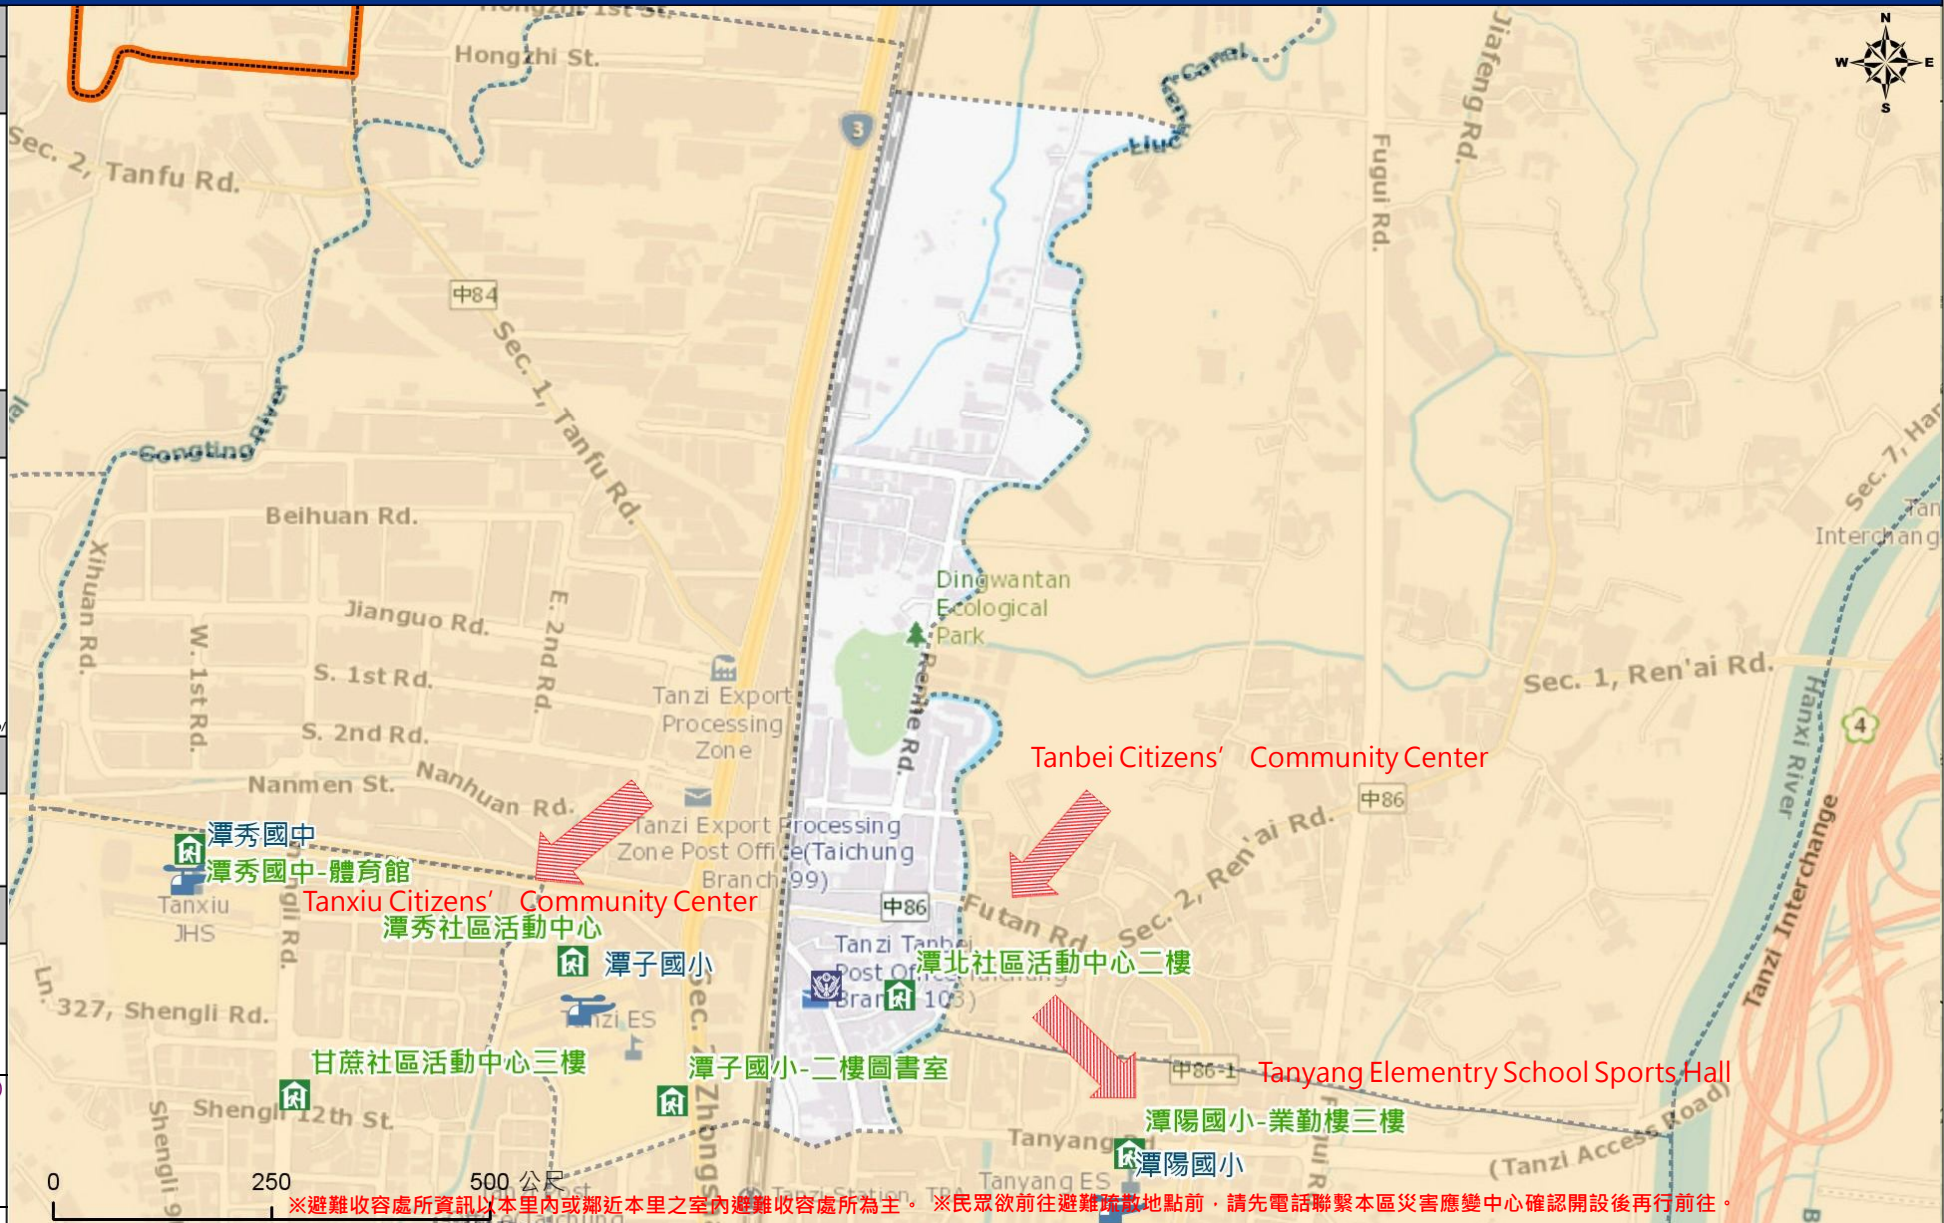

臺中市潭子區潭北里簡易疏散避難地圖 Tanbei Vil., Tanzi District, Taichung City Simple Evacuation Map No.6601700-003

防災資訊表 Information Table
災害通報單位 Notification Unit
臺中市災害應變中心 Taichung EOC 04-23811119#567
潭子區災害應變中心Tanzi District EOC 04-25331160
警察局大雅分局 Police Department 04-25665216
消防局潭子分隊 Fire Department 04-25327425
1999臺中市民一碼通 Citizen Helpline 1999

防災資訊網站 Emergency Information website

	經濟部水利署防災資訊服務網 Water Resources Agency, Ministry of Economic Affairs https://fhy.wra.gov.tw/fhyv2/
	行政院農委會土石流防災資訊網 Debris Flow Disaster Prevention Information https://246.swcb.gov.tw/
	NCDR災害情資網 National Science and Technology Center for Disaster Reduction https://ceocds.ncdr.nat.gov.tw/
	臺中市政府水利局防災資訊網 Water Resources Bureau of Taichung City Government https://wrbeochi.taichung.gov.tw/TCSAFEp/

緊急聯絡人 Emergency Contact person

里長 Chief of Tanbei Vil.
林俊堂 LIN,JIUN-TANG
電話 TEL. : (04)25365074
手機 Phone Number : 0932-696199

避難收容處所 Evacuation Shelter

名稱(Name) : Tanxiu C.C. (水震土)
地址(addr.) : No. 10, Ln. 39, Sec. 1, Yatan Rd.
聯絡電話(TEL.) : 04-25331621
容納人數(Capacity) : 70人(people)
名稱(Name) : Tanyang El. (水震土)
名稱(Name) : Sports Hall
地址(addr.) : No. 19, Tanyang Rd
聯絡電話(TEL.) : 04-25382255#806
容納人數(Capacity) : 160人(people)
名稱(Name) : Tanbei C.C. (水震土)
地址(addr.) : No. 18, Gongting Ln., Sec. 3, Tanzi St.
聯絡電話(TEL.) : 0910-522931
容納人數(Capacity) : 70人(people)

*避難收容處所資訊以本里內或鄰近本里之室內避難收容處所為主。*民眾欲前往避難疏散地點前，請先電話聯繫本區災害應變中心確認開設後再行前往。

直升機停機處 Heliport Info
名稱 : 潭子國小
轄區分隊(電話) : 潭子分隊(04-25327425)

圖例 legend	防災 Disaster	道路 Road		設施 Facilities			界線 Administrative boundary	
		避難疏散方向 Evacuation route	一般道路 Road	省道 Provincial Road	室外避難處所 Outdoor Shelter	室內避難處所 Indoor Shelter	民生物資儲備處所 Material reserve	區行政界線 District level
	歷史淹水點位 History Flooding Point	縣道 County highway	快速道路 Expressway	醫療機構 Medical Facility	警察單位 Police Department	消防單位 Fire Department	里行政界線 Village level	
	歷史坡地災害 History slope point	國道 Highway	臺灣鐵路 TRA	社福機構(身障) Disabled Persons	社福機構(老人) Elderly welfare institution	社福機構(兒少) Children welfare	臺中市市民防災手冊 Taichung Citizen Disaster Prevention Guide	
		臺灣高鐵 THSR	台中捷運 TMRT	一般護理之家 Nursing Home	災害應變中心 Emergency Operation Center	直升機停機處 Heliport