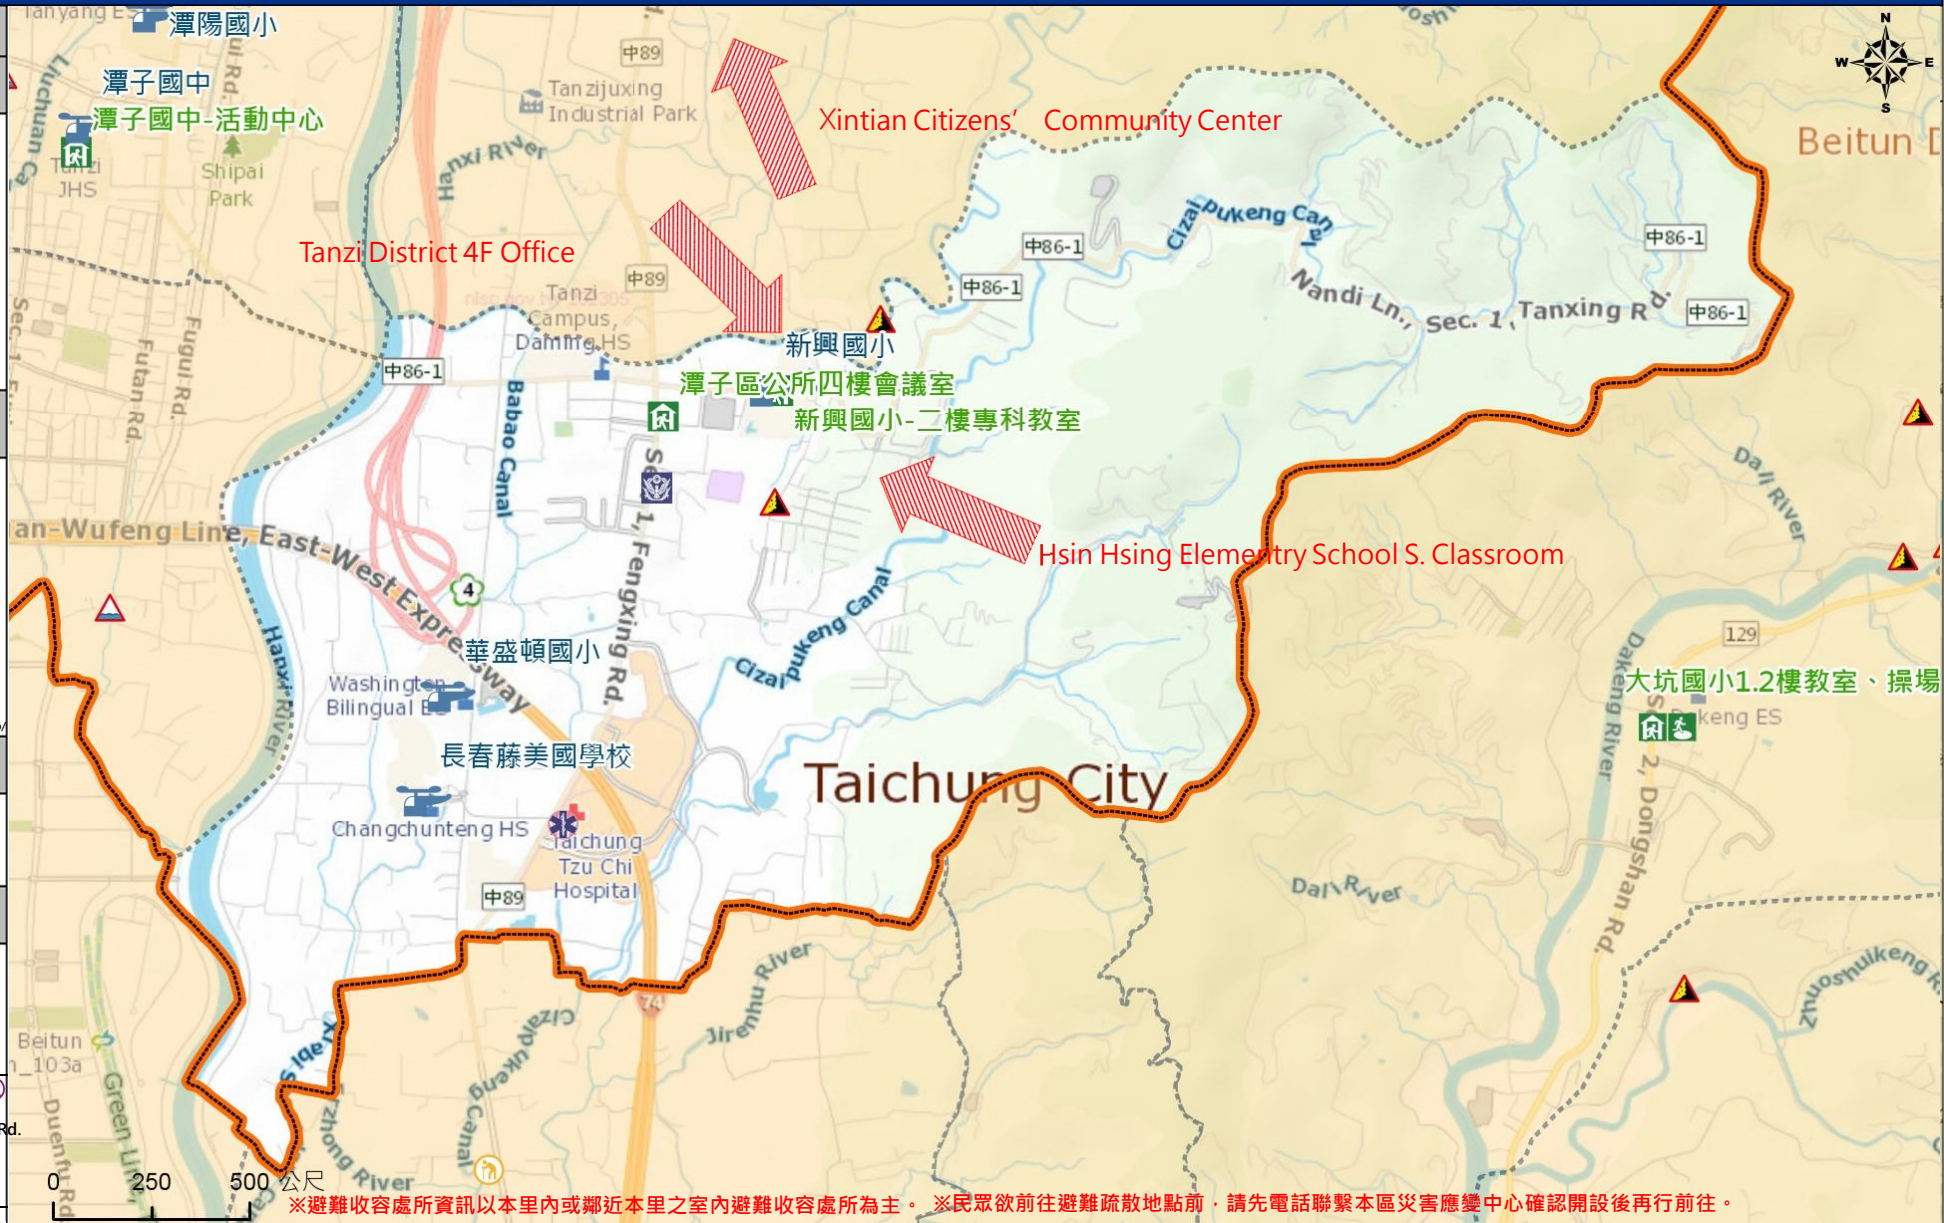

防災資訊表 Information Table
災害通報單位 Notification Unit
臺中市災害應變中心 Taichung EOC 04-23811119#567
潭子區災害應變中心Tanzi District EOC 04-25331160
警察局大雅分局 Police Department 04-25665216
消防局頭家厝分隊 Fire Department 04-25325119
1999臺中市民一碼通 Citizen Helpline 1999

防災資訊網站 Emergency Information website
經濟部水利署防災資訊服務網 Water Resources Agency, Ministry of Economic Affairs https://fhy.wra.gov.tw/fhyv2/
行政院農委會土石流防災資訊網 Debris Flow Disaster Prevention Information https://246.swcb.gov.tw/
NCDR災害情資網 National Science and Technology Center for Disaster Reduction https://cecdss.ncdr.nat.gov.tw/
臺中市政府水利局防災資訊網 Water Resources Bureau of Taichung City Government https://wrbeochi.taichung.gov.tw/TCSAFEP/

緊急聯絡人 Emergency Contact person
里長 Chief of Juxing Vil. 黃沛綺 HUANG,PEI-QI 電話 Tel.: (04)25362837 手機 Phone Number: 0917-679131

避難收容處所 Evacuation Shelter
名稱(Name): Xintian C.C. (水±) 地址(add.): No. 412, Sec. 2, Fengxing 聯絡電話(TEL.): 04-25376343 容納人數(Capacity): 60人(peple)
名稱(Name): Tanzi District 4F Office (水震±) 地址(add.): No. 512, Sec. 1, Fengxing Rd. 聯絡電話(TEL.): 04-25388699#1120 容納人數(Capacity): 70人(peple)

名稱(Name): Hsin Hsing El. S. Classroom (水±) 地址(add.): No. 25, Sec. 1, Tanxing Rd. 聯絡電話(TEL.): 04-25364447#730 容納人數(Capacity): 50人(peple)

直升機停機處 Heliport Info
名稱: 新興國小 轄區分隊(電話): 潭子分隊(04-25327425)
潭子區區公所2023年8月製作 Made in Aug 2023 by Tanzi District, Taichung City

※避難收容處所資訊以本里內或鄰近本里之室內避難收容處所為主。※民眾欲前往避難疏散地點前，請先電話聯繫本區災害應變中心確認開設後再行前往。

圖例 legend	防災 Disaster		道路 Road		設施 Facilities			界線 Administrative boundary						
		避難疏散方向 Evacuation route		一般道路 Road		省道 Provincial Road		室外避難處所 Outdoor Shelter		室內避難處所 Indoor Shelter		民生物資儲備處所 Material reserve		區行政界線 District level
	歷史淹水點位 History Flooding Point		縣道 County highway		快速道路 Expressway		醫療機構 Medical Facility		警察單位 Police Department		消防單位 Fire Department		里行政界線 Village level	
	歷史坡地災害 History slope point		國道 Highway		臺灣鐵路 TRA		社福機構(身障) Disabled Persons		社福機構(老人) Elderly welfare institution		社福機構(兒少) Children welfare		臺中市市民防災手冊 Taichung Citizen Disaster Prevention Guide	
			臺灣高鐵 THSR		台中捷運 TMRT		一般護理之家 Nursing Home		災害應變中心 Emergency Operation Center		直升機停機處 Heliport