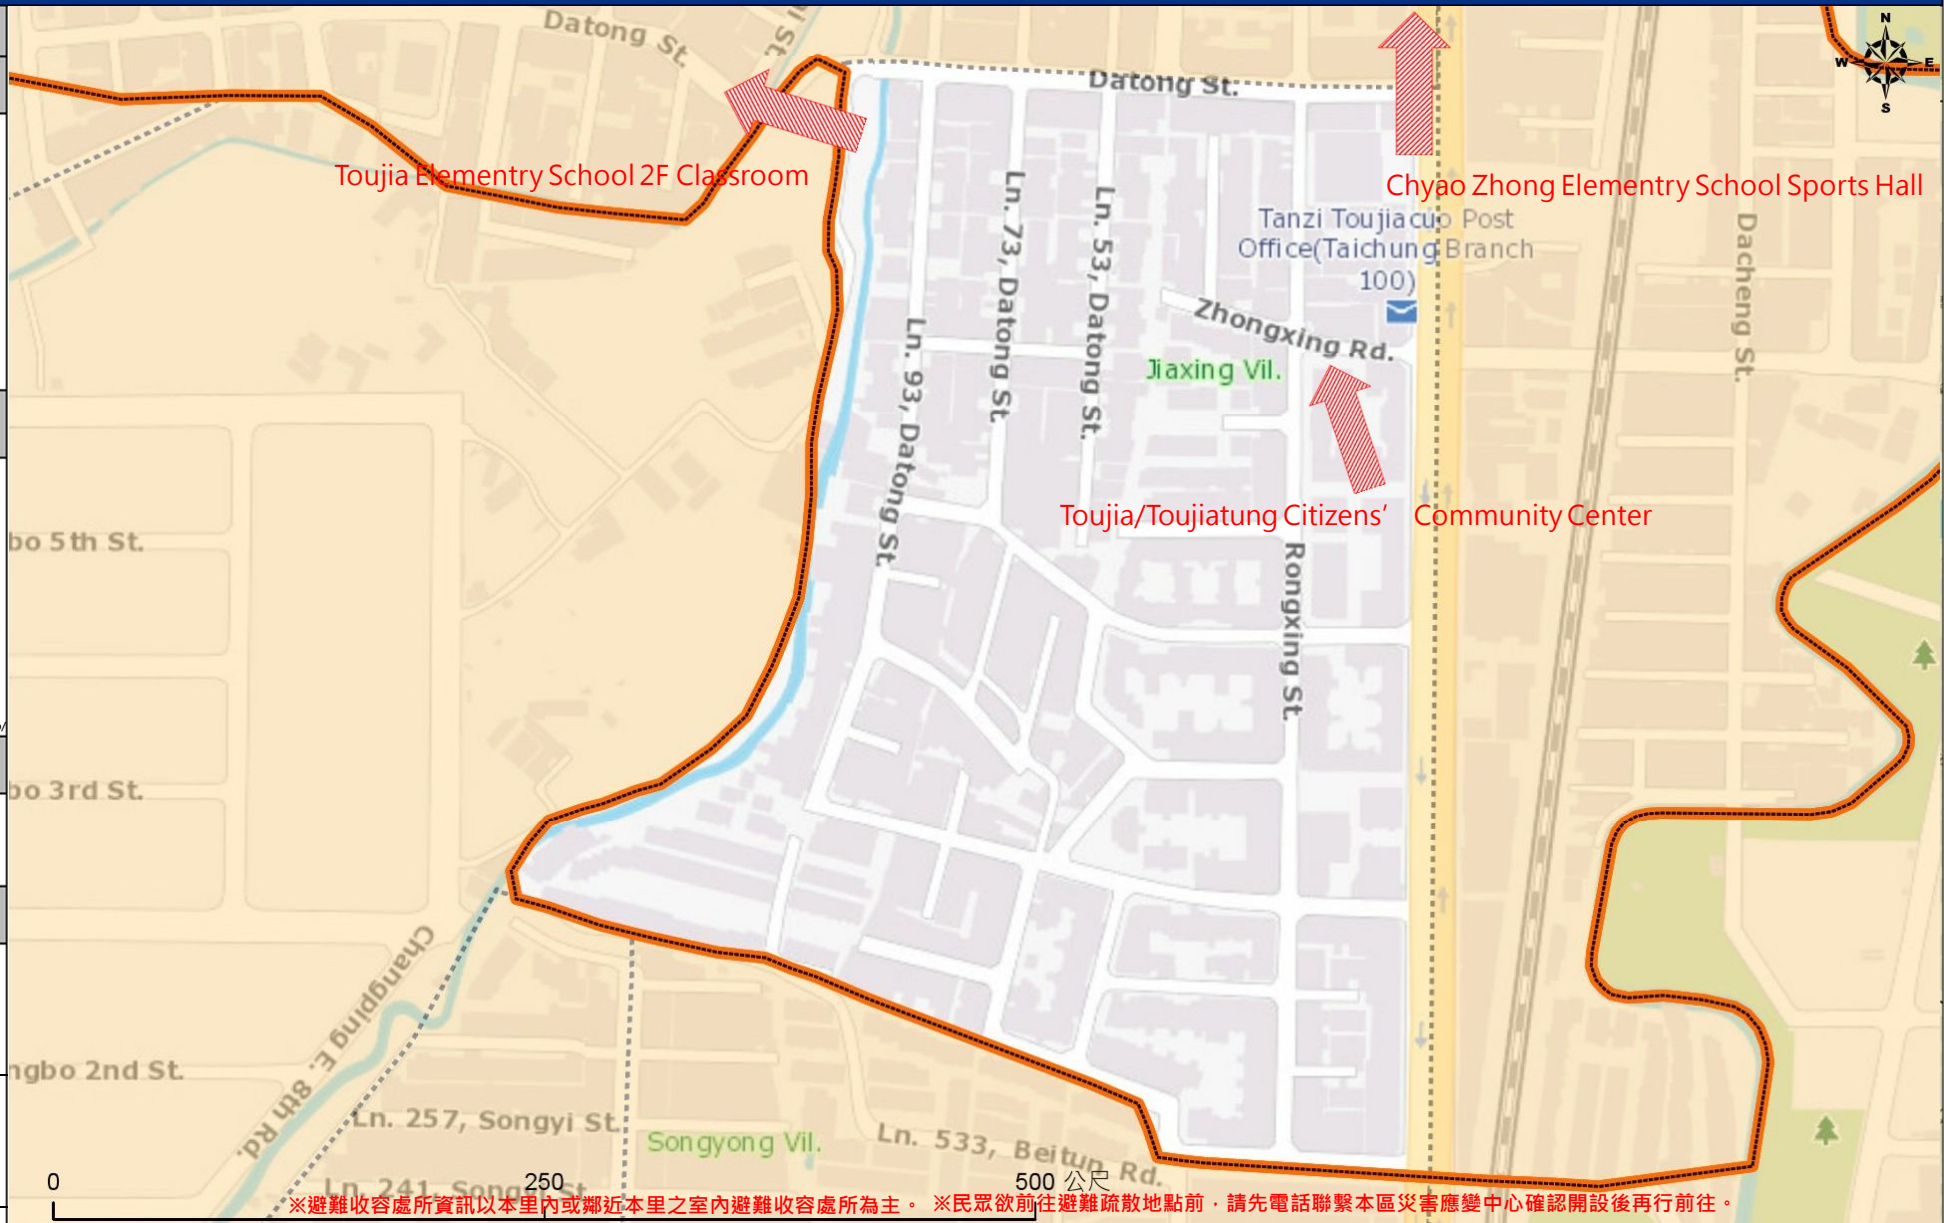

防災資訊表 Information Table
災害通報單位 Notification Unit
臺中市災害應變中心 Taichung EOC 04-23811119#567
潭子區災害應變中心Tanzi District EOC 04-25331160
警察局大雅分局 Police Department 04-25665216
消防局頭家厝分隊 Fire Department 04-25325119
1999臺中市民一碼通 Citizen Helpline 1999

防災資訊網站 Emergency Information website
經濟部水利署防災資訊服務網 Water Resources Agency, Ministry of Economic Affairs https://fhy.wra.gov.tw/fhyv2/
行政院農委會土石流防災資訊網 Debris Flow Disaster Prevention Information https://246.swcb.gov.tw/
NCDR災害精實網 National Science and Technology Center for Disaster Reduction https://ceodss.ncdr.nat.gov.tw/
臺中市政府水利局防災資訊網 Water Resources Bureau of Taichung City Government https://wrbeochi.taichung.gov.tw/TCSAFEP/

緊急聯絡人 Emergency Contact person
里長 Chief of Jiaxing Vil. 莊世雄 JUANG,SHR-SHIUNG 電話 TEL. : (04)25338423 手機 Phone Number : 0910-434963

避難收容處所 Evacuation Shelter
名稱(Name) : Toujia/Toujiatung C.C. 地址(add.) : No. 38, Ln. 16, Heping Rd. 聯絡電話(TEL.) : 04-25388699#2104 容納人數(Capacity) : 65人(people)
名稱(Name) : Toujia El. 2F Classroom 地址(add.) : No. 185, Defu St. 聯絡電話(TEL.) : 04-25325532#571 容納人數(Capacity) : 160人(people)

名稱(Name) : Chyao Zhong El. Sports Hall 地址(add.) : No. 31, Sec. 2, hongshan Rd. 聯絡電話(TEL.) : 04-25324740#104 容納人數(Capacity) : 350人(people)

直升機停機處 Heliport Info
名稱 : 轄區分隊(電話) : 頭家厝分隊(04-25325119)

*避難收容處所資訊以本里內或鄰近本里之室內避難收容處所為主。*民眾欲前往避難疏散地點前，請先電話聯繫本區災害應變中心確認開設後再行前往。

圖例 legend		防災 Disaster	道路 Road	設施 Facilities	界線 Administrative boundary
		避難疏散方向 Evacuation route	一般道路 Road	室外避難處所 Outdoor Shelter	區行政界線 District level
		歷史淹水點位 History Flooding Point	縣道 County highway	醫療機構 Medical Facility	里行政界線 Village level
		歷史坡地災害 History slope point	國道 Highway	社福機構(身障) Disabled Persons	臺中市市民防災手冊 Taichung Citizen Disaster Prevention Guide
		臺灣高鐵 THSR	臺灣鐵路 TRA	一般護理之家 Nursing Home	
		快速道路 Expressway	台中捷運 TMRT	室內避難處所 Indoor Shelter	警察單位 Police Department
		省道 Provincial Road	消防單位 Fire Department	民生物資儲備處所 Material reserve	社福機構(老人) Elderly welfare institution
		消防單位 Fire Department	社福機構(老人) Elderly welfare institution	社福機構(兒少) Children welfare	直升機停機處 Heliport
		災害應變中心 Emergency Operation Center