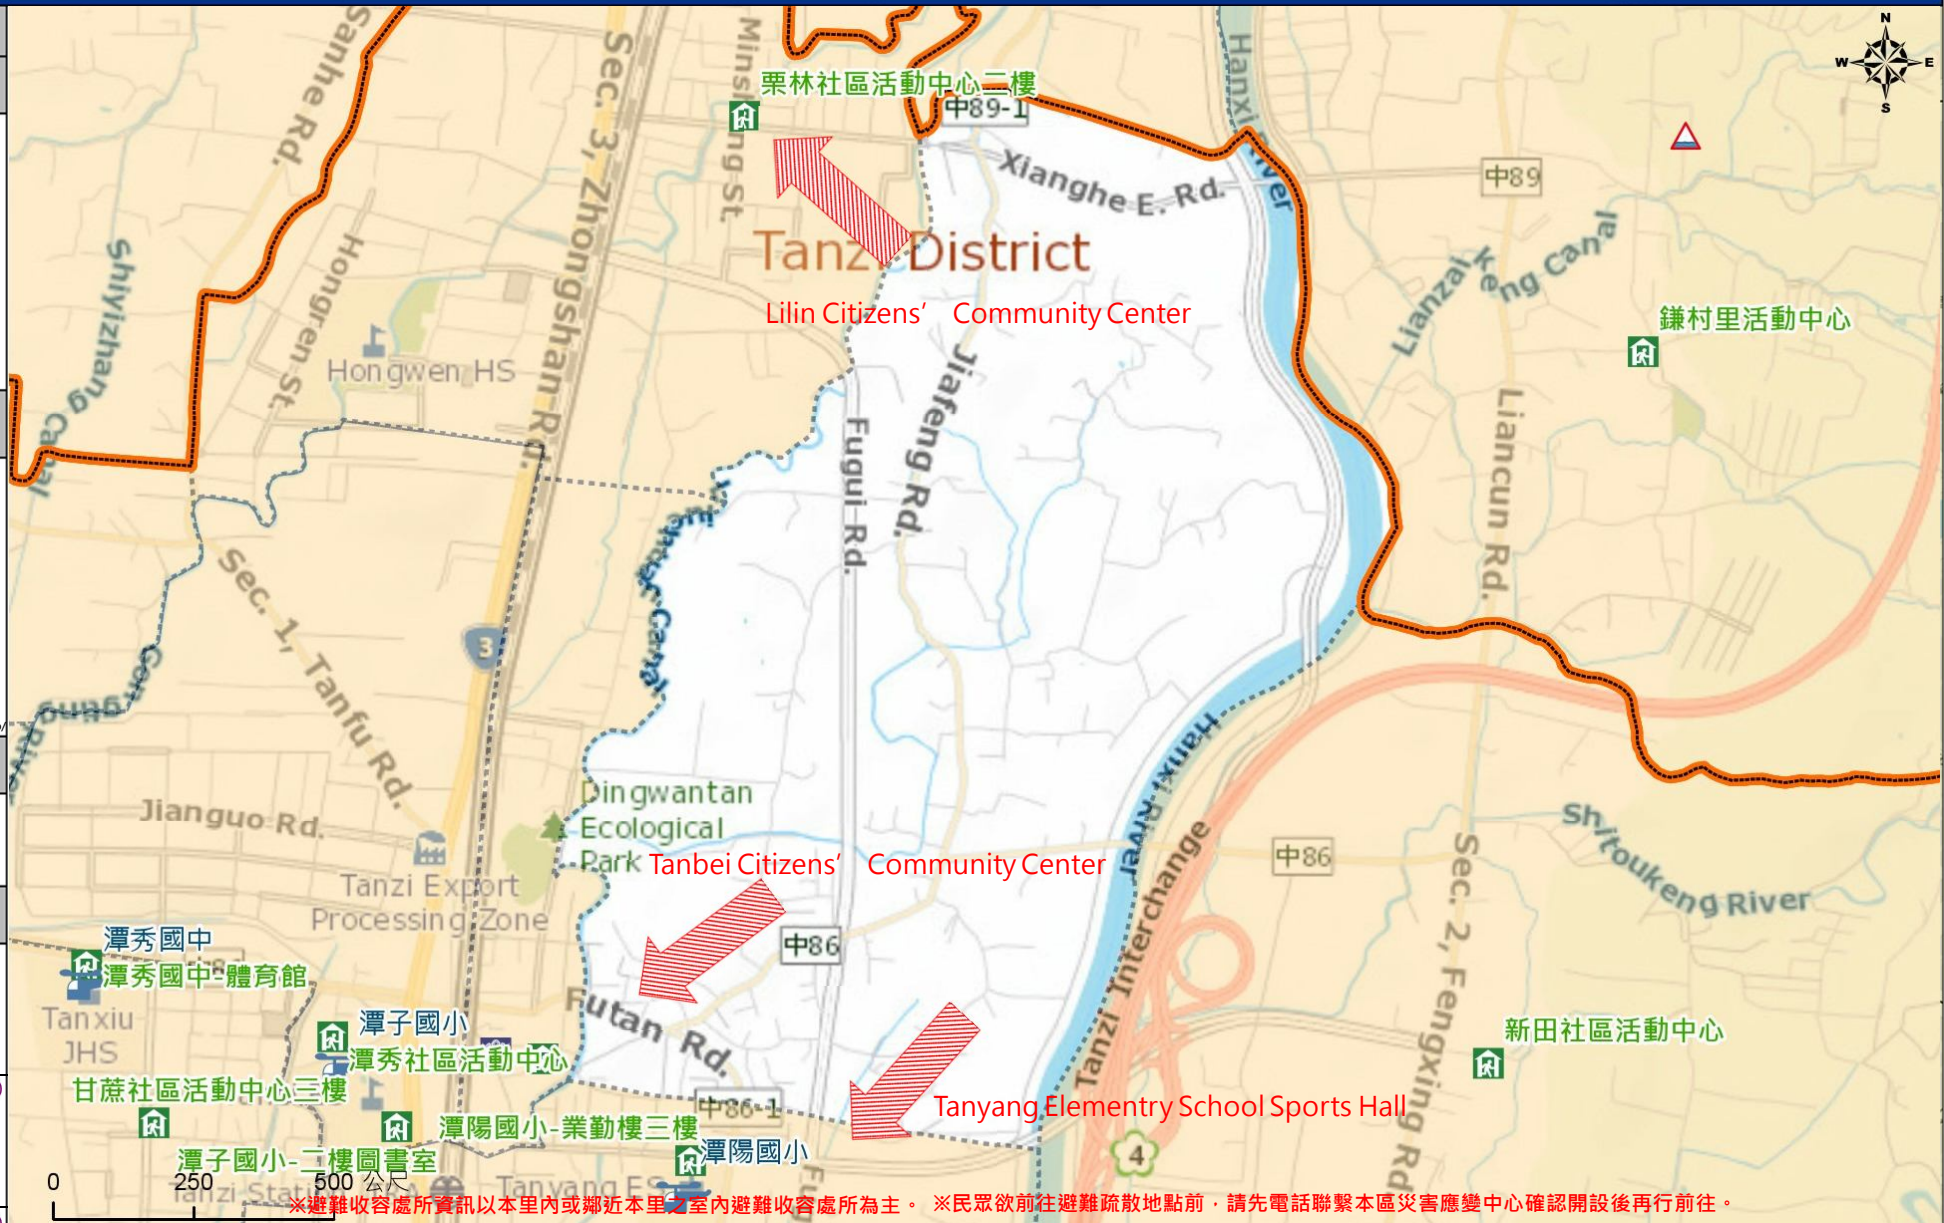

防災資訊表 Information Table
災害通報單位 Notification Unit
臺中市災害應變中心 Taichung EOC 04-23811119#567
潭子區災害應變中心Tanzi District EOC 04-25331160
警察局大雅分局 Police Department 04-25665216
消防局潭子分隊 Fire Department 04-25327425
1999臺中市民一碼通 Citizen Helpline 1999

防災資訊網站 Emergency Information website
經濟部水利署防災資訊服務網 Water Resources Agency, Ministry of Economic Affairs https://fhy.wra.gov.tw/fhyv2/
行政院農委會土石流防災資訊網 Debris Flow Disaster Prevention Information https://246.swcb.gov.tw/
NCDR災害精實網 National Science and Technology Center for Disaster Reduction https://cecdss.ncdr.nat.gov.tw/
臺中市政府水利局防災資訊網 Water Resources Bureau of Taichung City Government https://wrbeochi.taichung.gov.tw/TCSAFE/

緊急聯絡人 Emergency Contact person
里長 Chief of Jiaren Vil. 林瑞文 LIN, RUEI-WEN 電話 TEL. : (04)25362831 手機 Phone Number : 0932-839745

避難收容處所 Evacuation Shelter
名稱(Name) : Lilin C.C. (水震土) 地址(add.) : No. 128, Xianghe Rd. 聯絡電話(TEL.) : 04-25365471 容納人數(Capacity) : 30人(peple)

名稱(Name) : Tanyang El. (水震土) Sports Hall 地址(add.) : No. 19, Tanyang Rd. 聯絡電話(TEL.) : 04-25382255#806 容納人數(Capacity) : 160人(peple)
名稱(Name) : Tanbei C.C. (水震土) 地址(add.) : No. 18, Gongting Ln., Sec. 3, Tanzi St. 聯絡電話(TEL.) : 0910-522931 容納人數(Capacity) : 70人(peple)

直升機停機處 Heliport Info
名稱 : 潭子國小 轄區分隊(電話) : 潭子分隊(04-25327425)
潭子區區公所2023年8月製作 Made in Aug 2023 by Tanzi District, Taichung City

*避難收容處所資訊以本里內或鄰近本里之室內避難收容處所為主。*民眾欲前往避難疏散地點前，請先電話聯繫本區災害應變中心確認開設後再行前往。

圖例 legend	防災 Disaster	道路 Road	設施 Facilities	界線 Administrative boundary
	避難疏散方向 Evacuation route	一般道路 Road	室外避難處所 Outdoor Shelter	區行政界線 District level
	歷史淹水點位 History Flooding Point	縣道 County highway	醫療機構 Medical Facility	里行政界線 Village level
	歷史坡地災害 History slope point	國道 Highway	社福機構(身障) Disabled Persons	臺中市市民防災手冊 Taichung Citizen Disaster Prevention Guide
		臺灣高鐵 THSR	社福機構(老人) Elderly welfare institution	
		快速道路 Expressway	警察單位 Police Department	
		臺灣鐵路 TRA	消防單位 Fire Department	
		台中捷運 TMRT	社福機構(兒少) Children welfare	
			一般護理之家 Nursing Home	
			災害應變中心 Emergency Operation Center	
			直升機停機處 Heliport