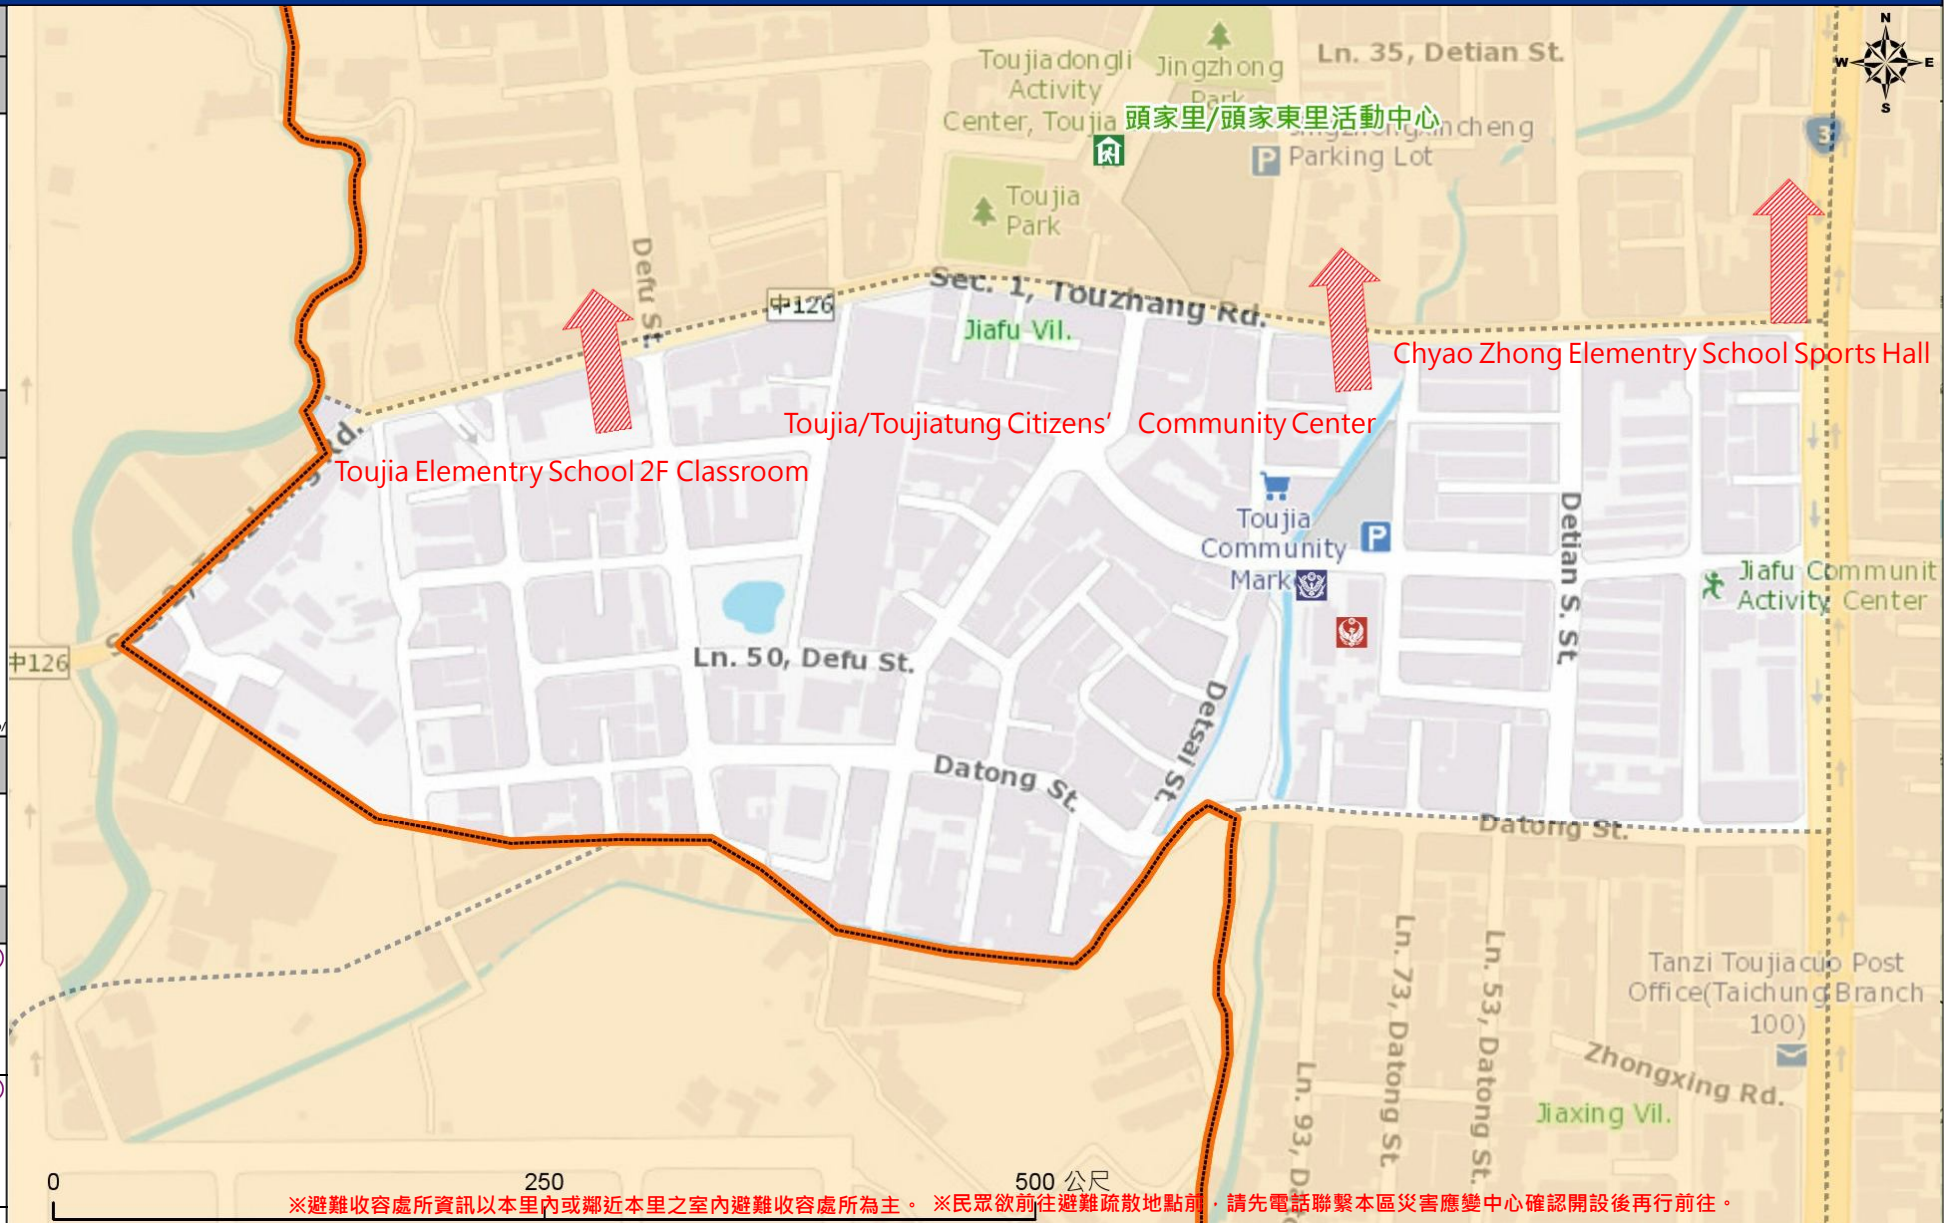

防災資訊表 Information Table
災害通報單位 Notification Unit
臺中市災害應變中心 Taichung EOC 04-23811119#567
潭子區災害應變中心Tanzi District EOC 04-25331160
警察局大雅分局 Police Department 04-25665216
消防局頭家厝分隊 Fire Department 04-25325119
1999臺中市民一碼通 Citizen Helpline 1999

防災資訊網站 Emergency Information website

經濟部水利署防災資訊服務網 Water Resources Agency, Ministry of Economic Affairs https://fhy.wra.gov.tw/fhyv2/
行政院農委會土石流防災資訊網 Debris Flow Disaster Prevention Information https://246.swcb.gov.tw/
NCDR災害情資網 National Science and Technology Center for Disaster Reduction https://ceocdss.ncdr.nat.gov.tw/
臺中市政府水利局防災資訊網 Water Resources Bureau of Taichung City Government https://wrbeochi.taichung.gov.tw/TCSAFEP/

緊急聯絡人 Emergency Contact person

里長 Chief of Jiafu Vil.
李新妹 LI,SHIN-MEI
電話 TEL. : (04)25346768
手機 Phone Number : 0926-704309

避難收容處所 Evacuation Shelter

名稱(Name): Toujia/Toujiatung C.C.
地址(addr.): No. 38, Ln. 16, Heping Rd.
聯絡電話(TEL.): 04-25388699#2104
容納人數(Capacity): 65人(people)

名稱(Name): Toujia El. 2F Classroom
地址(addr.): No. 185, Defu St.
聯絡電話(TEL.): 04-25325532#571
容納人數(Capacity): 160人(people)

名稱(Name): Chyao Zhong El. Sports Hall
地址(addr.): No. 31, Sec. 2, hongshan Rd.
聯絡電話(TEL.): 04-25324740#104
容納人數(Capacity): 350人(people)

直升機停機處 Heliport Info

名稱:
轄區分隊(電話): 頭家厝分隊(04-25325119)

潭子區公所2023年8月製作
Made in Aug 2023 by Tanzi District, Taichung City

0 250 500公尺
※避難收容處所資訊以本里內或鄰近本里之室內避難收容處所為主。※民眾欲前往避難疏散地點前，請先電話聯繫本區災害應變中心確認開設後再行前往。

圖例 legend	防災 Disaster	道路 Road	設施 Facilities	界線 Administrative boundary
	避難疏散方向 Evacuation route	一般道路 Road 省道 Provincial Road	室外避難處所 Outdoor Shelter	區行政界線 District level
	歷史淹水點位 History Flooding Point	縣道 County highway	醫療機構 Medical Facility	里行政界線 Village level
	歷史坡地災害 History slope point	國道 Highway	社福機構(身障) Disabled Persons	臺中市市民防災手冊 Taichung Citizen Disaster Prevention Guide
		臺灣鐵路 TRA	社福機構(老人) Elderly welfare institution	
		臺灣高鐵 THSR	社福機構(兒少) Children welfare	
		台中捷運 TMRT	一般護理之家 Nursing Home	
			室內避難處所 Indoor Shelter	
			警察單位 Police Department	
			消防單位 Fire Department	
			民生物資儲備處所 Material reserve	
			災害應變中心 Emergency Operation Center	
			直升機停機處 Heliport