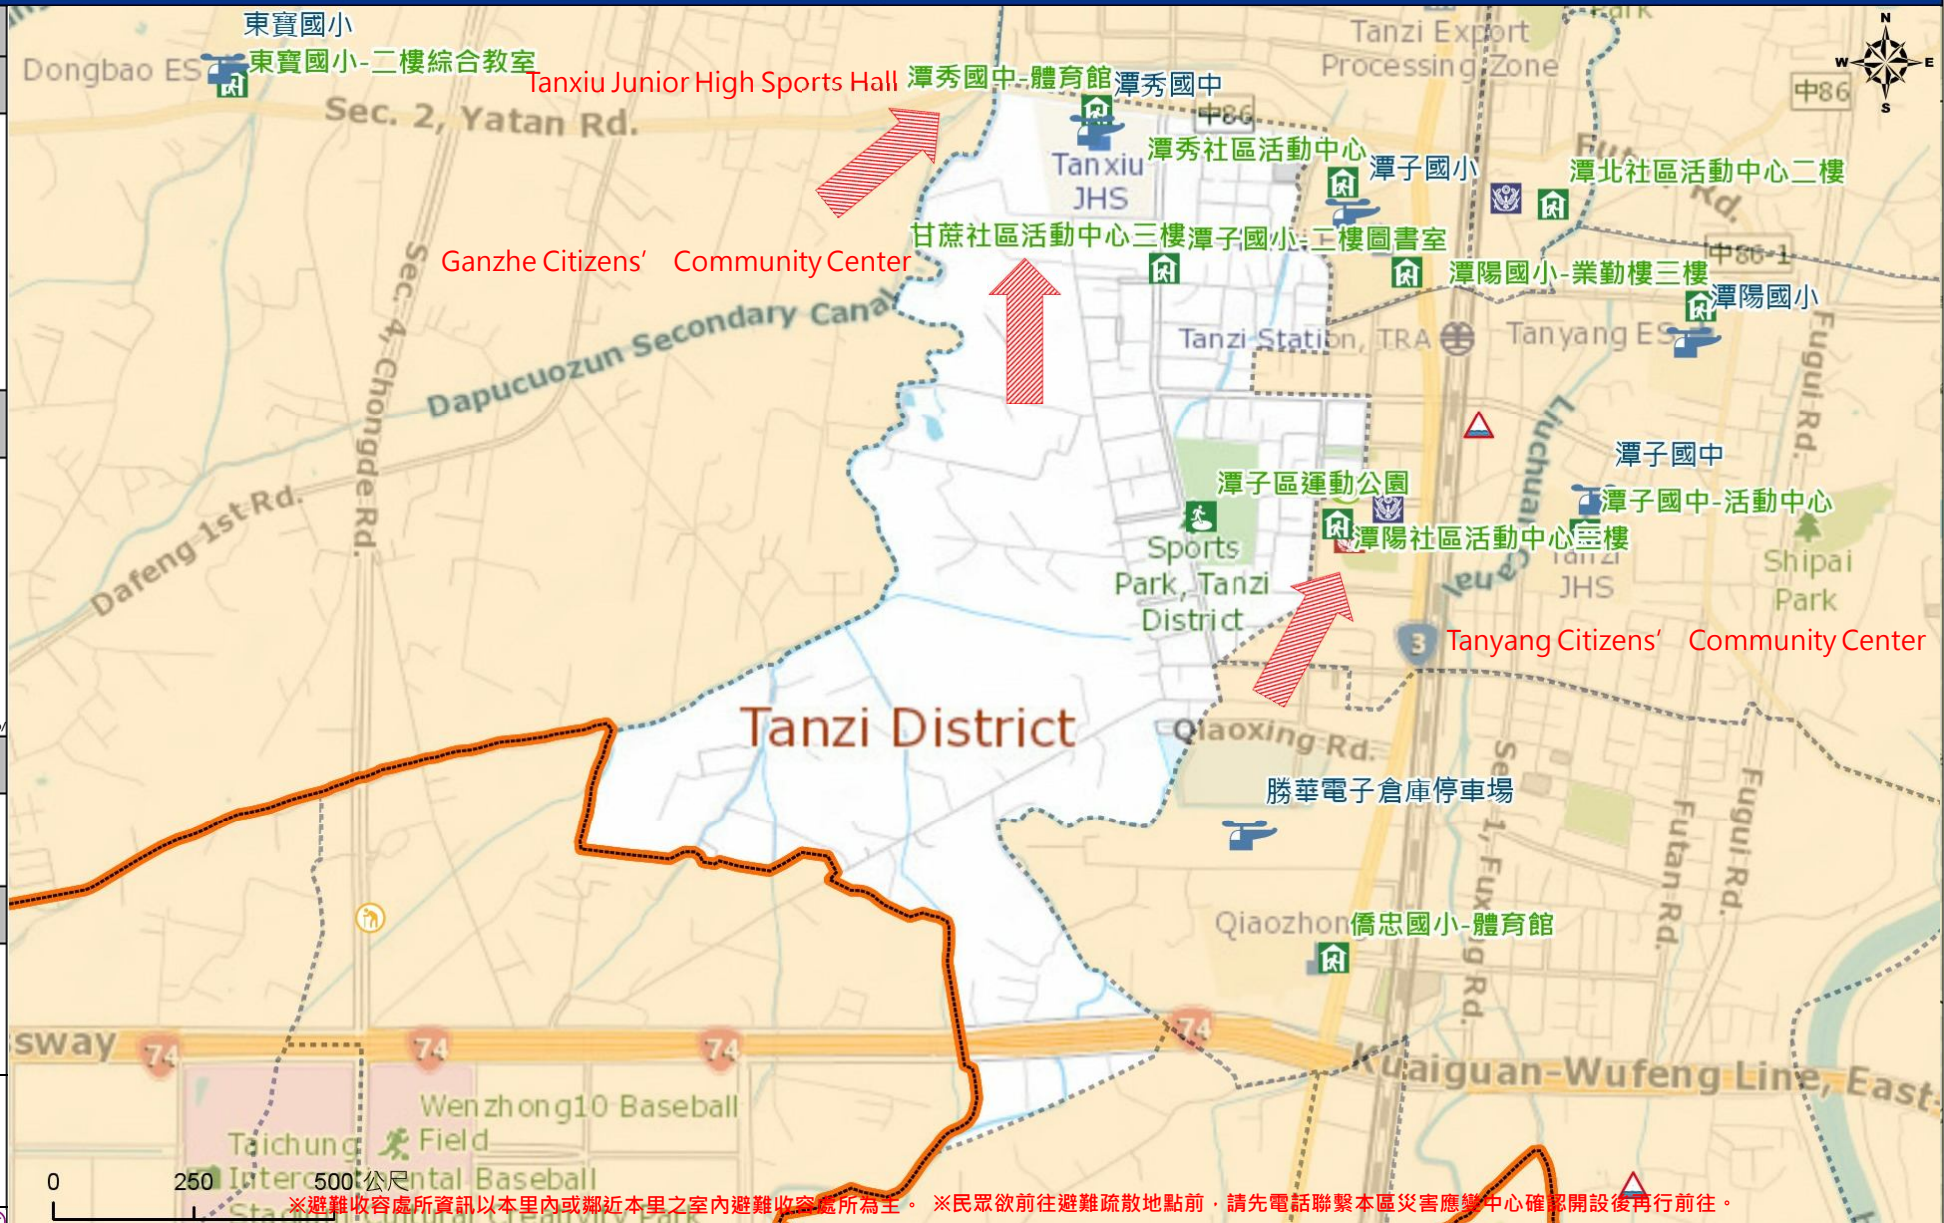

臺中市潭子區甘蔗里簡易疏散避難地圖 Ganzhe Vil., Tanzi District, Taichung City Simple Evacuation Map No.6601700-006

防災資訊表 Information Table
災害通報單位 Notification Unit
臺中市災害應變中心 Taichung EOC 04-23811119#567
潭子區災害應變中心Tanzi District EOC 04-25331160
警察局大雅分局 Police Department 04-25665216
消防局潭子分隊 Fire Department 04-25327425
1999臺中市民一碼通 Citizen Helpline 1999

防災資訊網站 Emergency Information website
經濟部水利署防災資訊服務網 Water Resources Agency, Ministry of Economic Affairs https://fhy.wra.gov.tw/fhyv2/
行政院農委會土石流防災資訊網 Debris Flow Disaster Prevention Information https://246.swcb.gov.tw/
NCDR災害情資網 National Science and Technology Center for Disaster Reduction https://ceodss.ncdr.nat.gov.tw/
臺中市政府水利局防災資訊網 Water Resources Bureau of Taichung City Government https://wrbeochi.taichung.gov.tw/TCSAFEP/

緊急聯絡人 Emergency Contact person
里長 Chief of Ganzhe Vil. 黃正堯 HUANG,JENG-YAU 電話 TEL. : (04)25350378 手機 Phone Number : 0931-580769

避難收容處所 Evacuation Shelter
名稱(Name) : Tanyang C.C. (水)(農)(土) 地址(addr.) : No. 9, Ln. 237, Sec. 2, Zhongshan Rd. 聯絡電話(TEL.) : 04-25388699#1203 容納人數(Capacity) : 2500人(people)
名稱(Name) : Ganzhe C.C. (水)(農)(土) 地址(addr.) : No. 310, Shengli Rd. 聯絡電話(TEL.) : 04-25344280 容納人數(Capacity) : 90人(people)
名稱(Name) : Tanxiu J.H. Sports Hall (水)(農)(土) 地址(addr.) : No. 175, Sec. 1, Yatan Rd. 聯絡電話(TEL.) : (04)25343542#311 容納人數(Capacity) : 220人(people)

※避難收容處所資訊以本里內或鄰近本里之室內避難收容處所為主。※民眾欲前往避難疏散地點前，請先電話聯繫本區災害應變中心確認開設後再行前往。

直升機停機處 Heliport Info
名稱 : 勝華電子倉庫停車場 轄區分隊(電話) : 潭子分隊(04-25327425)
潭子區公所2023年8月製作 Made in Aug 2023 by Tanzi District, Taichung City

圖例 legend	防災 Disaster	道路 Road		設施 Facilities			界線 Administrative boundary	
		避難疏散方向 Evacuation route	一般道路 Road	省道 Provincial Road	室外避難處所 Outdoor Shelter	室內避難處所 Indoor Shelter	民生物資儲備處所 Material reserve	區行政界線 District level
	歷史淹水點位 History Flooding Point	縣道 County highway	快速道路 Expressway	醫療機構 Medical Facility	警察單位 Police Department	消防單位 Fire Department	里行政界線 Village level	
	歷史坡地災害 History slope point	國道 Highway	臺灣鐵路 TRA	社福機構(身障) Disabled Persons	社福機構(老人) Elderly welfare institution	社福機構(兒少) Children welfare	臺中市市民防災手冊 Taichung Citizen Disaster Prevention Guide	
		臺灣高鐵 THSR	台中捷運 TMRT	一般護理之家 Nursing Home	災害應變中心 Emergency Operation Center	直升機停機處 Heliport