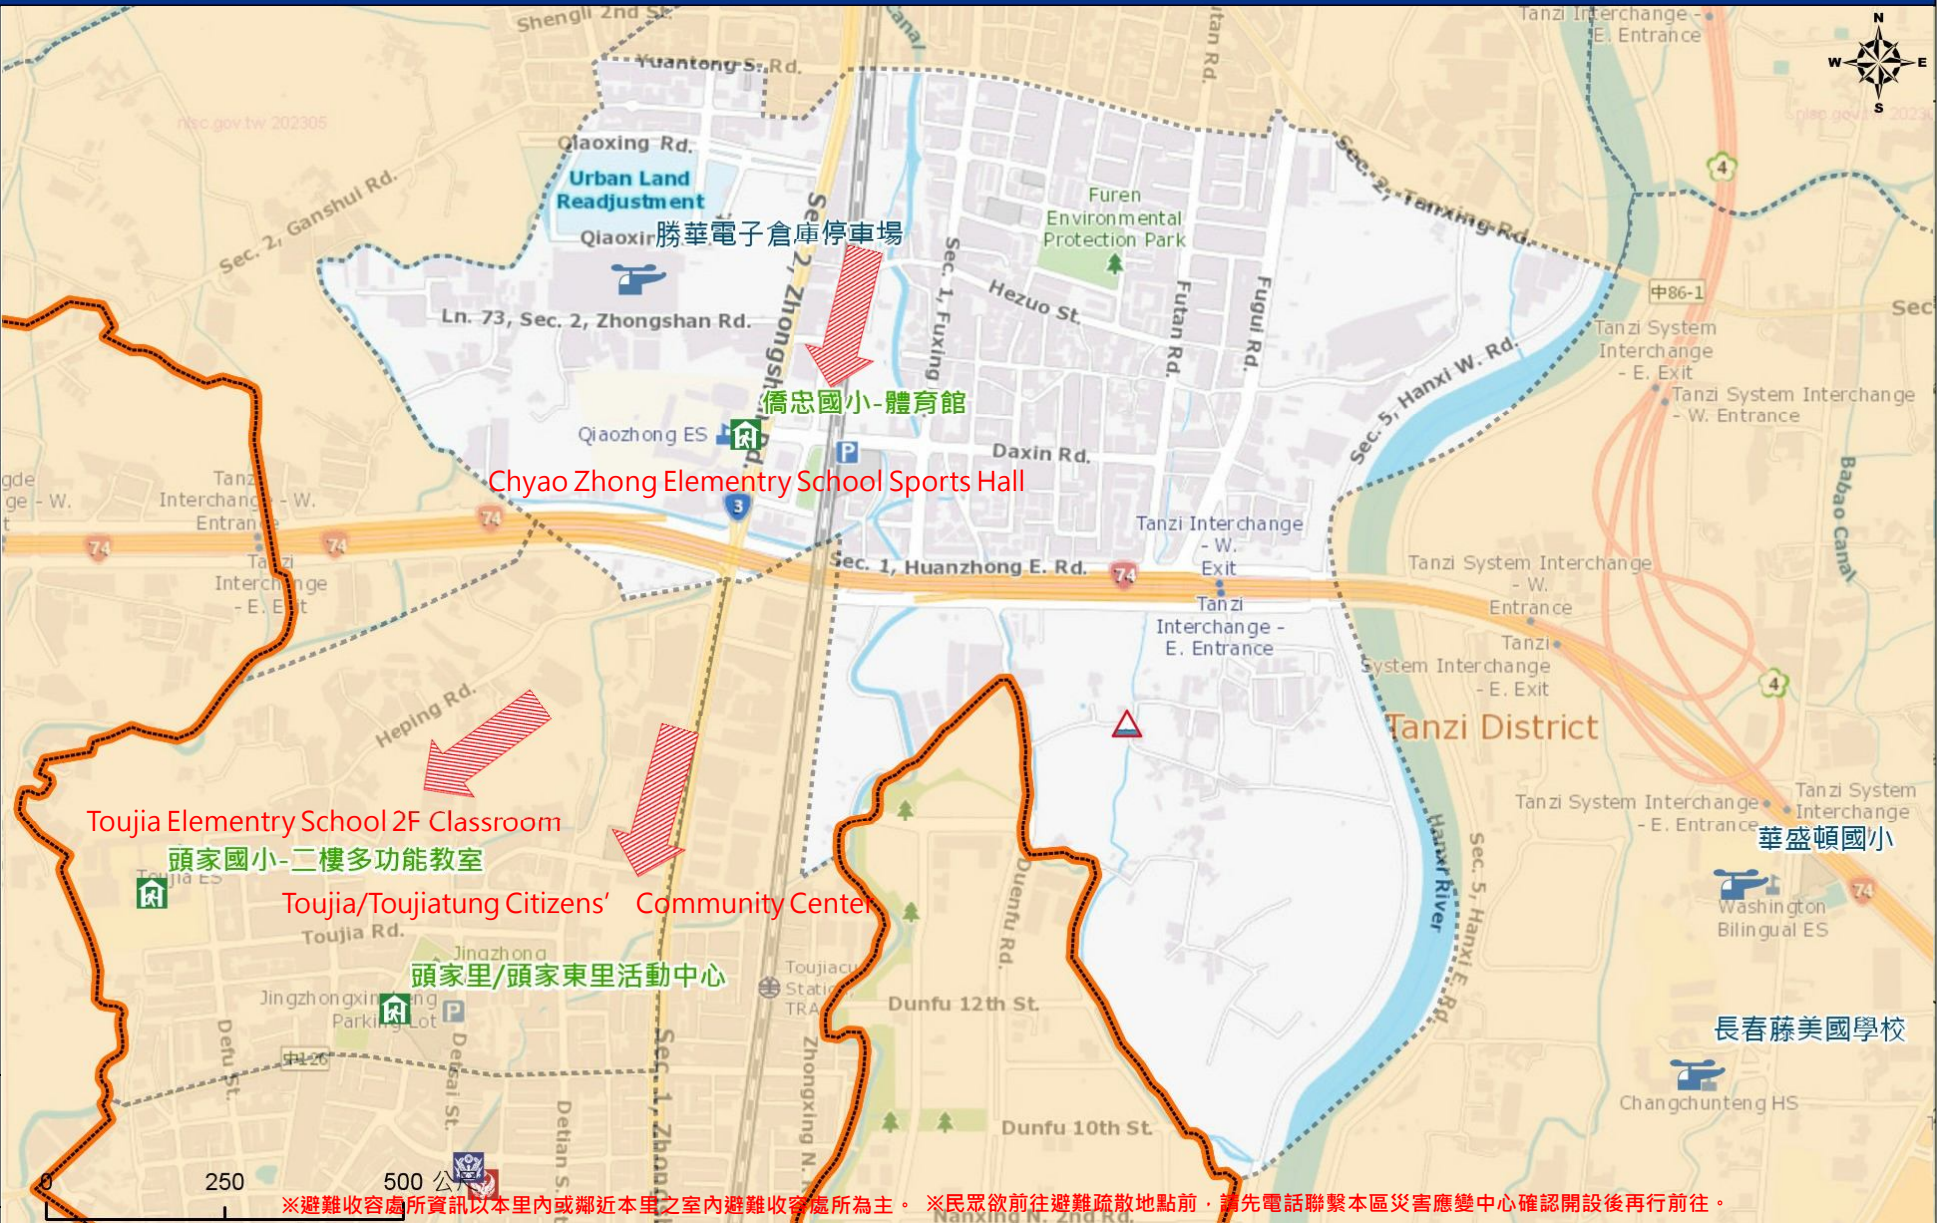

防災資訊表 Information Table
災害通報單位 Notification Unit
臺中市災害應變中心 Taichung EOC 04-23811119#567
潭子區災害應變中心Tanzi District EOC 04-25331160
警察局大雅分局 Police Department 04-25665216
消防局頭家厝分隊 Fire Department 04-25325119
1999臺中市民一碼通 Citizen Helpline 1999

防災資訊網站 Emergency Information website

經濟部水利署防災資訊服務網 Water Resources Agency, Ministry of Economic Affairs https://fhy.wra.gov.tw/fhyv2/
行政院農委會土石流防災資訊網 Debris Flow Disaster Prevention Information https://246.swcb.gov.tw/
NCDR災害情資網 National Science and Technology Center for Disaster Reduction https://cecdss.ncdr.nat.gov.tw/
臺中市政府水利局防災資訊網 Water Resources Bureau of Taichung City Government https://wrbeochi.taichung.gov.tw/TCSAFEP/

緊急聯絡人 Emergency Contact person

里長 Chief of Furen Vil. 游豐璋 YOU.FENG-WEI 電話 TEL. : (04)25363709 手機 Phone Number : 0955-730498

避難收容處所 Evacuation Shelter

名稱(Name) : Toujia/Toujiatung C.C. 地址(addr.) : No. 38, Ln. 16, Heping Rd. 聯絡電話(TEL.) : 04-25388699#2104 容納人數(Capacity) : 65人(people)

名稱(Name) : Toujia El. 2F Classroom 地址(addr.) : No. 185, Defu St. 聯絡電話(TEL.) : 04-25325532#571 容納人數(Capacity) : 160人(people)

名稱(Name) : Chyao Zhong El. Sports Hall 地址(addr.) : No. 31, Sec. 2, hongshan Rd. 聯絡電話(TEL.) : 04-25324740#104 容納人數(Capacity) : 350人(people)

直升機停機處 Heliport Info

名稱 : 勝華電子倉庫停車場 轄區分隊(電話) : 潭子分隊(04-25327425)
潭子區區公所2023年8月製作 Made in Aug 2023 by Tanzi District, Taichung City

※避難收容處所資訊以本里內或鄰近本里之室內避難收容處所為主。※民眾欲前往避難疏散地點前，請先電話聯繫本區災害應變中心確認開設後再行前往。

圖例 legend	防災 Disaster	道路 Road		設施 Facilities			界線 Administrative boundary
	避難疏散方向 Evacuation route	一般道路 Road	省道 Provincial Road	室外避難處所 Outdoor Shelter	室內避難處所 Indoor Shelter	民生物資儲備處所 Material reserve	區行政界線 District level
歷史淹水點位 History Flooding Point	縣道 County highway	快速道路 Expressway	醫療機構 Medical Facility	警察單位 Police Department	消防單位 Fire Department	里行政界線 Village level	
歷史坡地災害 History slope point	國道 Highway	臺灣鐵路 TRA	社福機構(身障) Disabled Persons	社福機構(老人) Elderly welfare institution	社福機構(兒少) Children welfare	臺中市市民防災手冊 Taichung Citizen Disaster Prevention Guide	
	臺灣高鐵 THSR	台中捷運 TMRT	一般護理之家 Nursing Home	災害應變中心 Emergency Operation Center	直升機停機處 Heliport